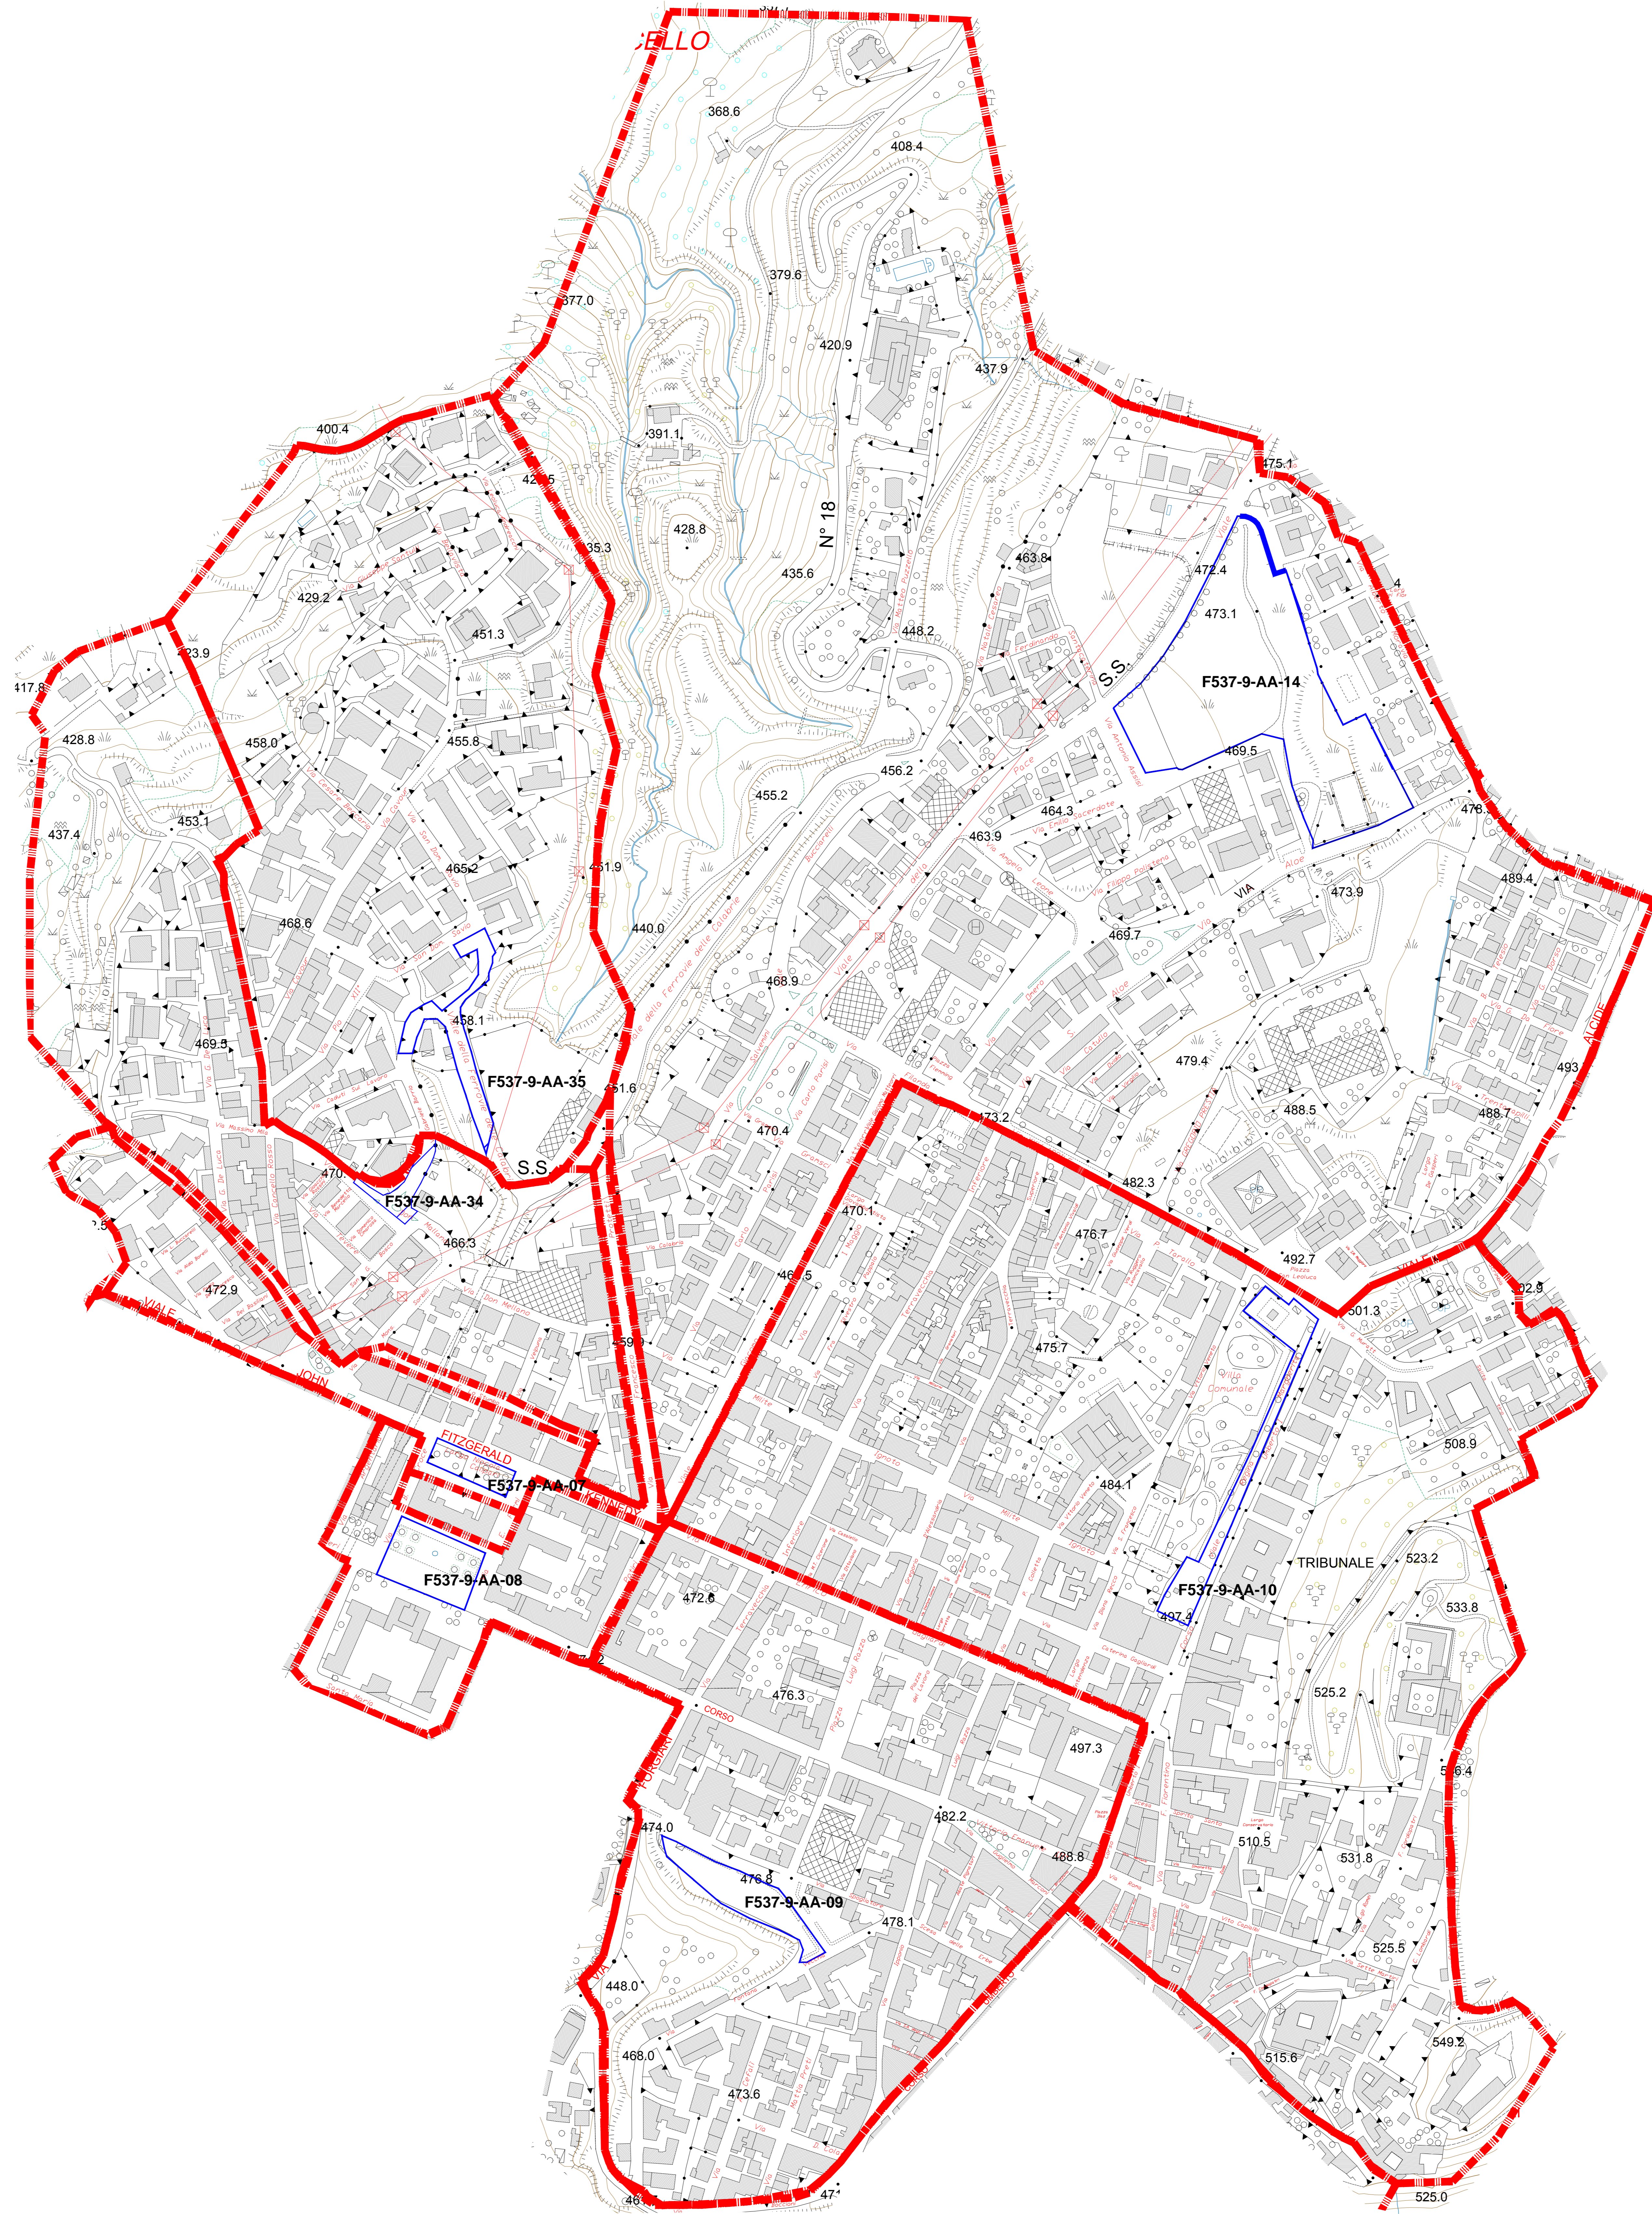

F537-9-AA-14 VIALE DELLA PACE
VIE AFFERENTI
BUCCIARELLI
CALABRIA
CATULLO
CESAREO NATALE
DA FIORE G.
D'ORSO
FRA SILVESTRO PAPPALO
GIACOMO MATTEOTTI
GRAMSCI
I° TRV. VIA BUCCIARELLI
II° TRV. VIALE DELLA PACE
III° TRV. ALCIDE DE GASPERI
IV° TRV. VIA EMANUELE PAPAIO
I° MAGGIO
LARGO DE GASPERI
LARGO DEI FIORI
LARGO SANT'ALOE
MILITE IGNOTO
MORAVIA ALBERTO
OMERO
OTTAVIANO
OVIDIO
PARISI CARLO
PUZZELLO MATTEO
SACERDOTE EMILIO
SALVEMINI
SANTA CATERINA FERDINANDO
SANT'ALOE
TELESIO
TERRAVECCH. INF. INCR. XXV APRILE
TRAVESSA VIA OMERO
TRENTACAPILLI
VIALE DELLA PACE
VICO FREZZA
VIRGILO

TOTALE POPOLAZIONE	3.999
SUPERFICIE AREA ATTESA	14.250
DENSITA' RICETTIVA	7.130