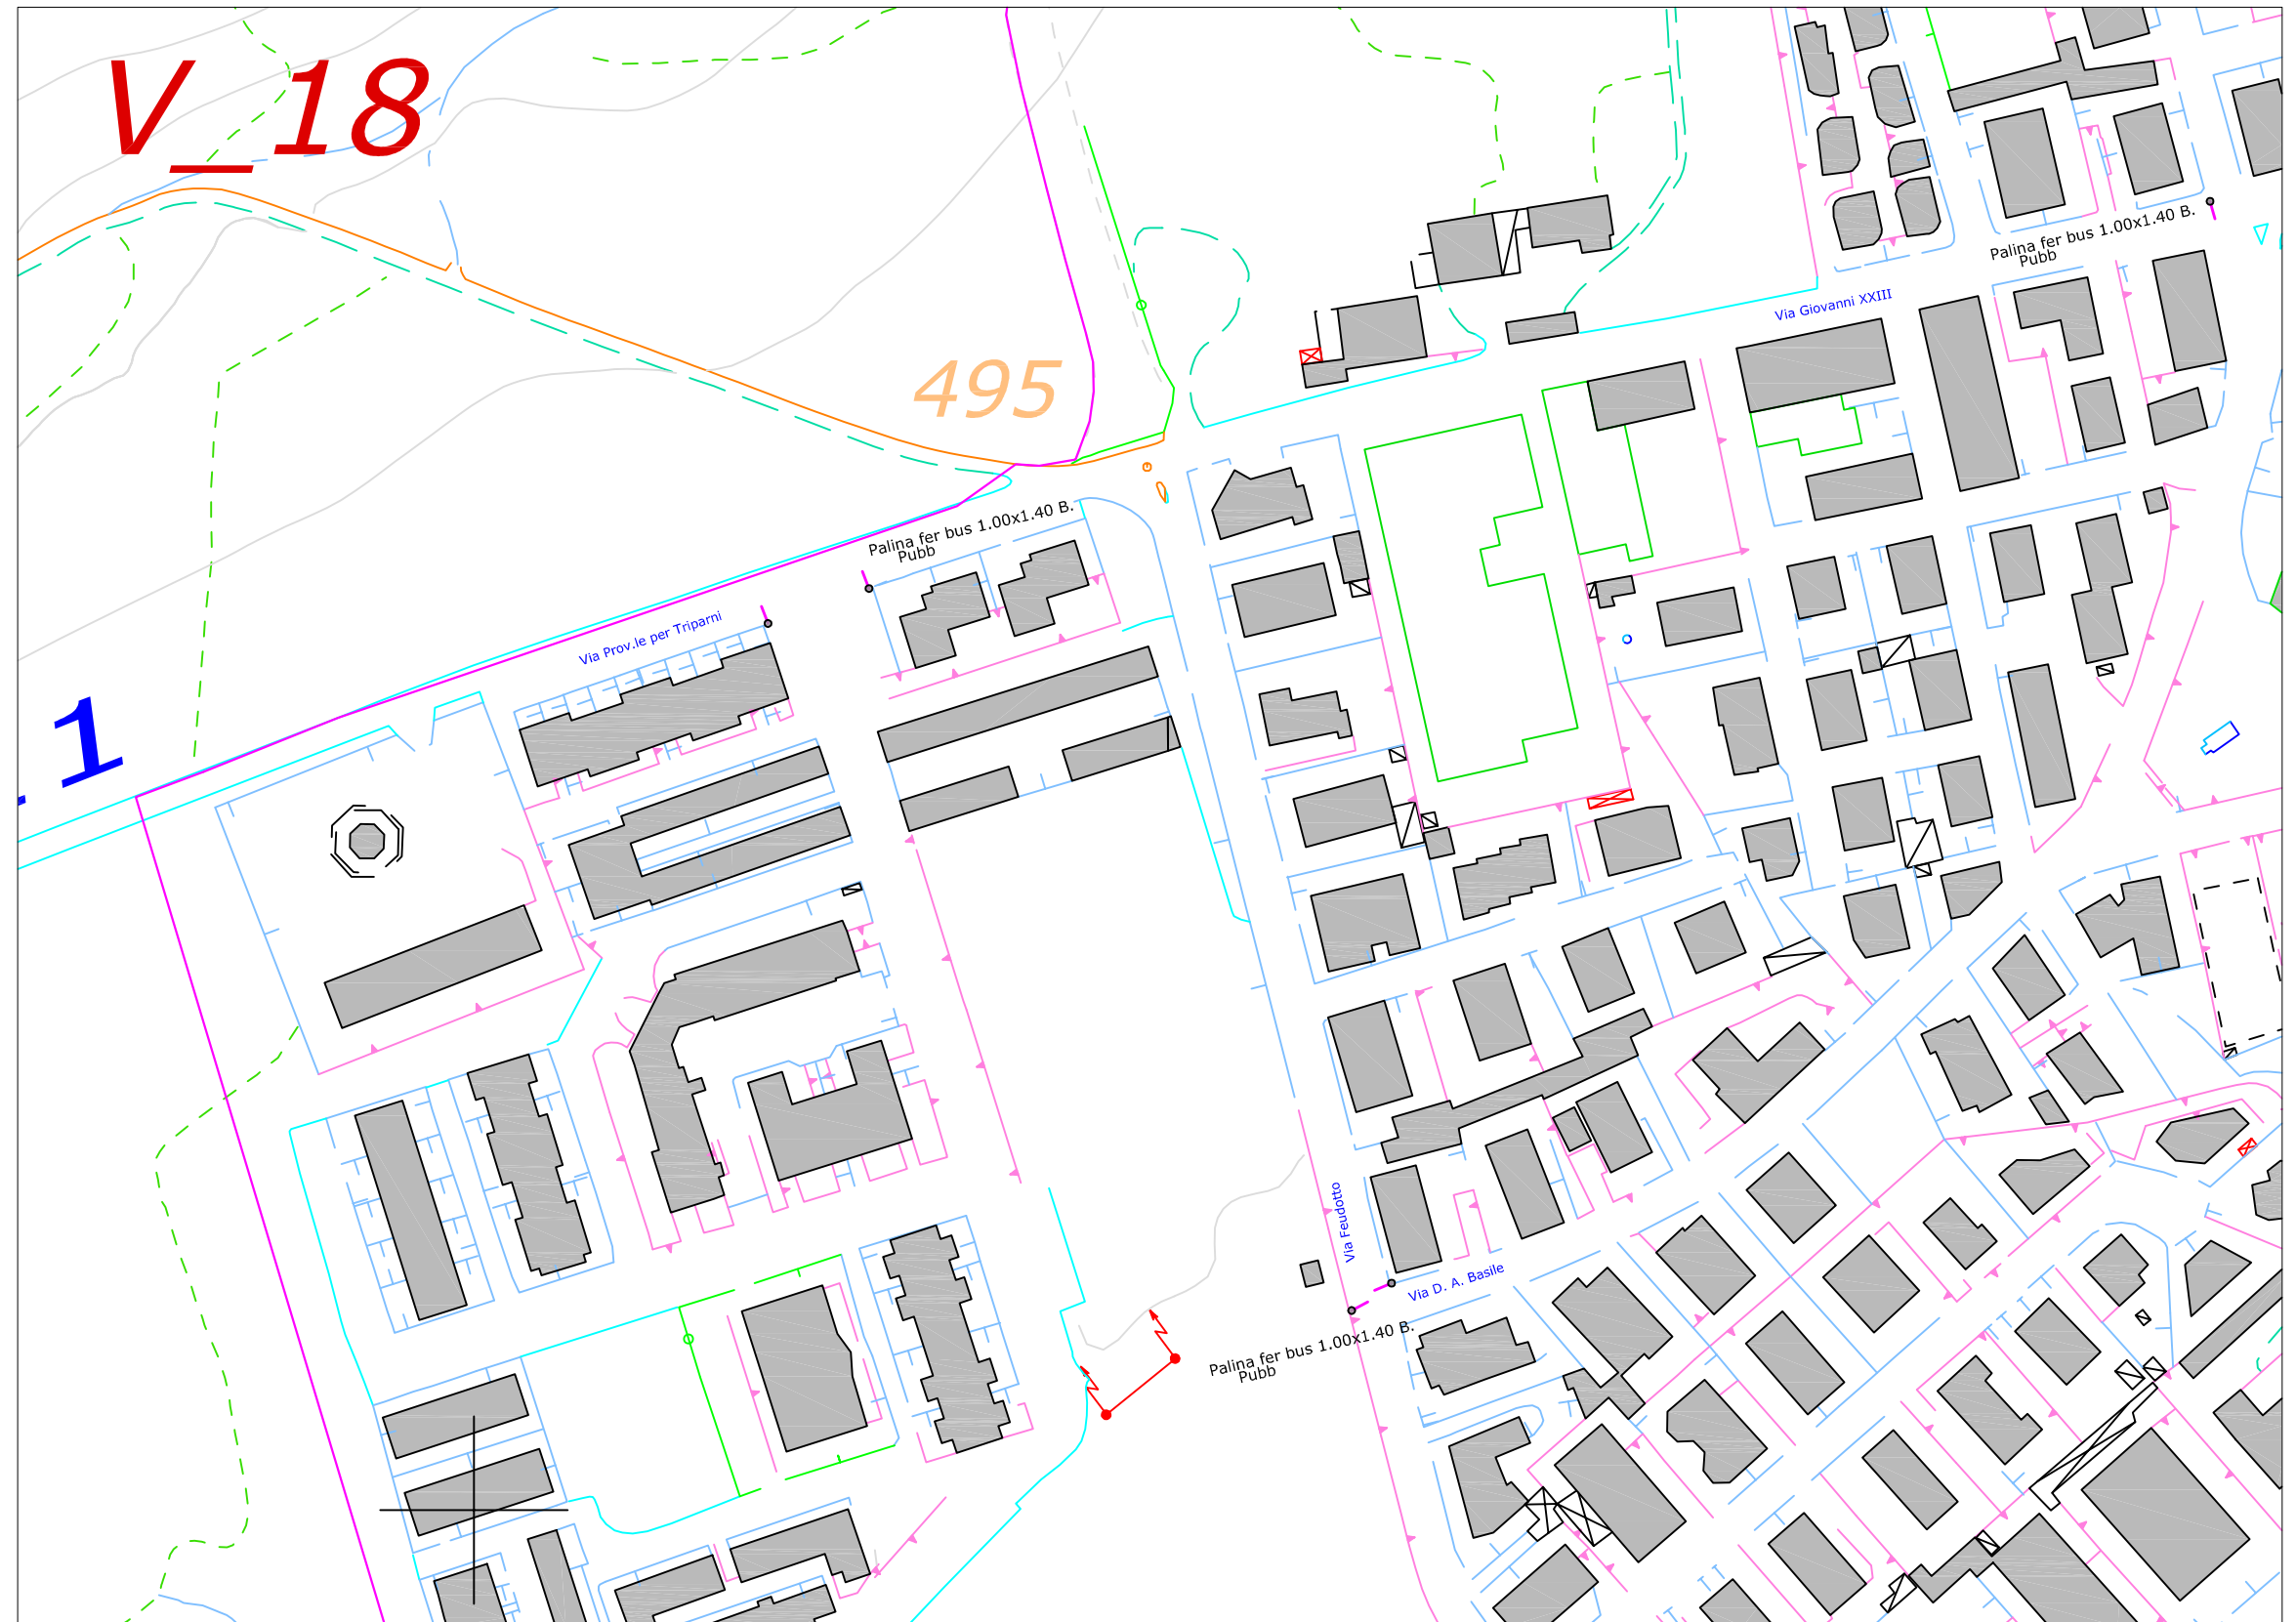

COMUNE DI VIBO VALENTIA

PIANO GENERALE
degli Impianti Pubblicitari
e delle Pubbliche Affissioni

ELABORATO:
Localizzazione degli impianti
Pubblicitari esistenti

Legenda:

	Perimetro centro ab
	Palina fermata bus
	Poster
	Cartelli
	Preinsegna
	Pubbliche affissioni
	Parapedonali
	Fermata bus