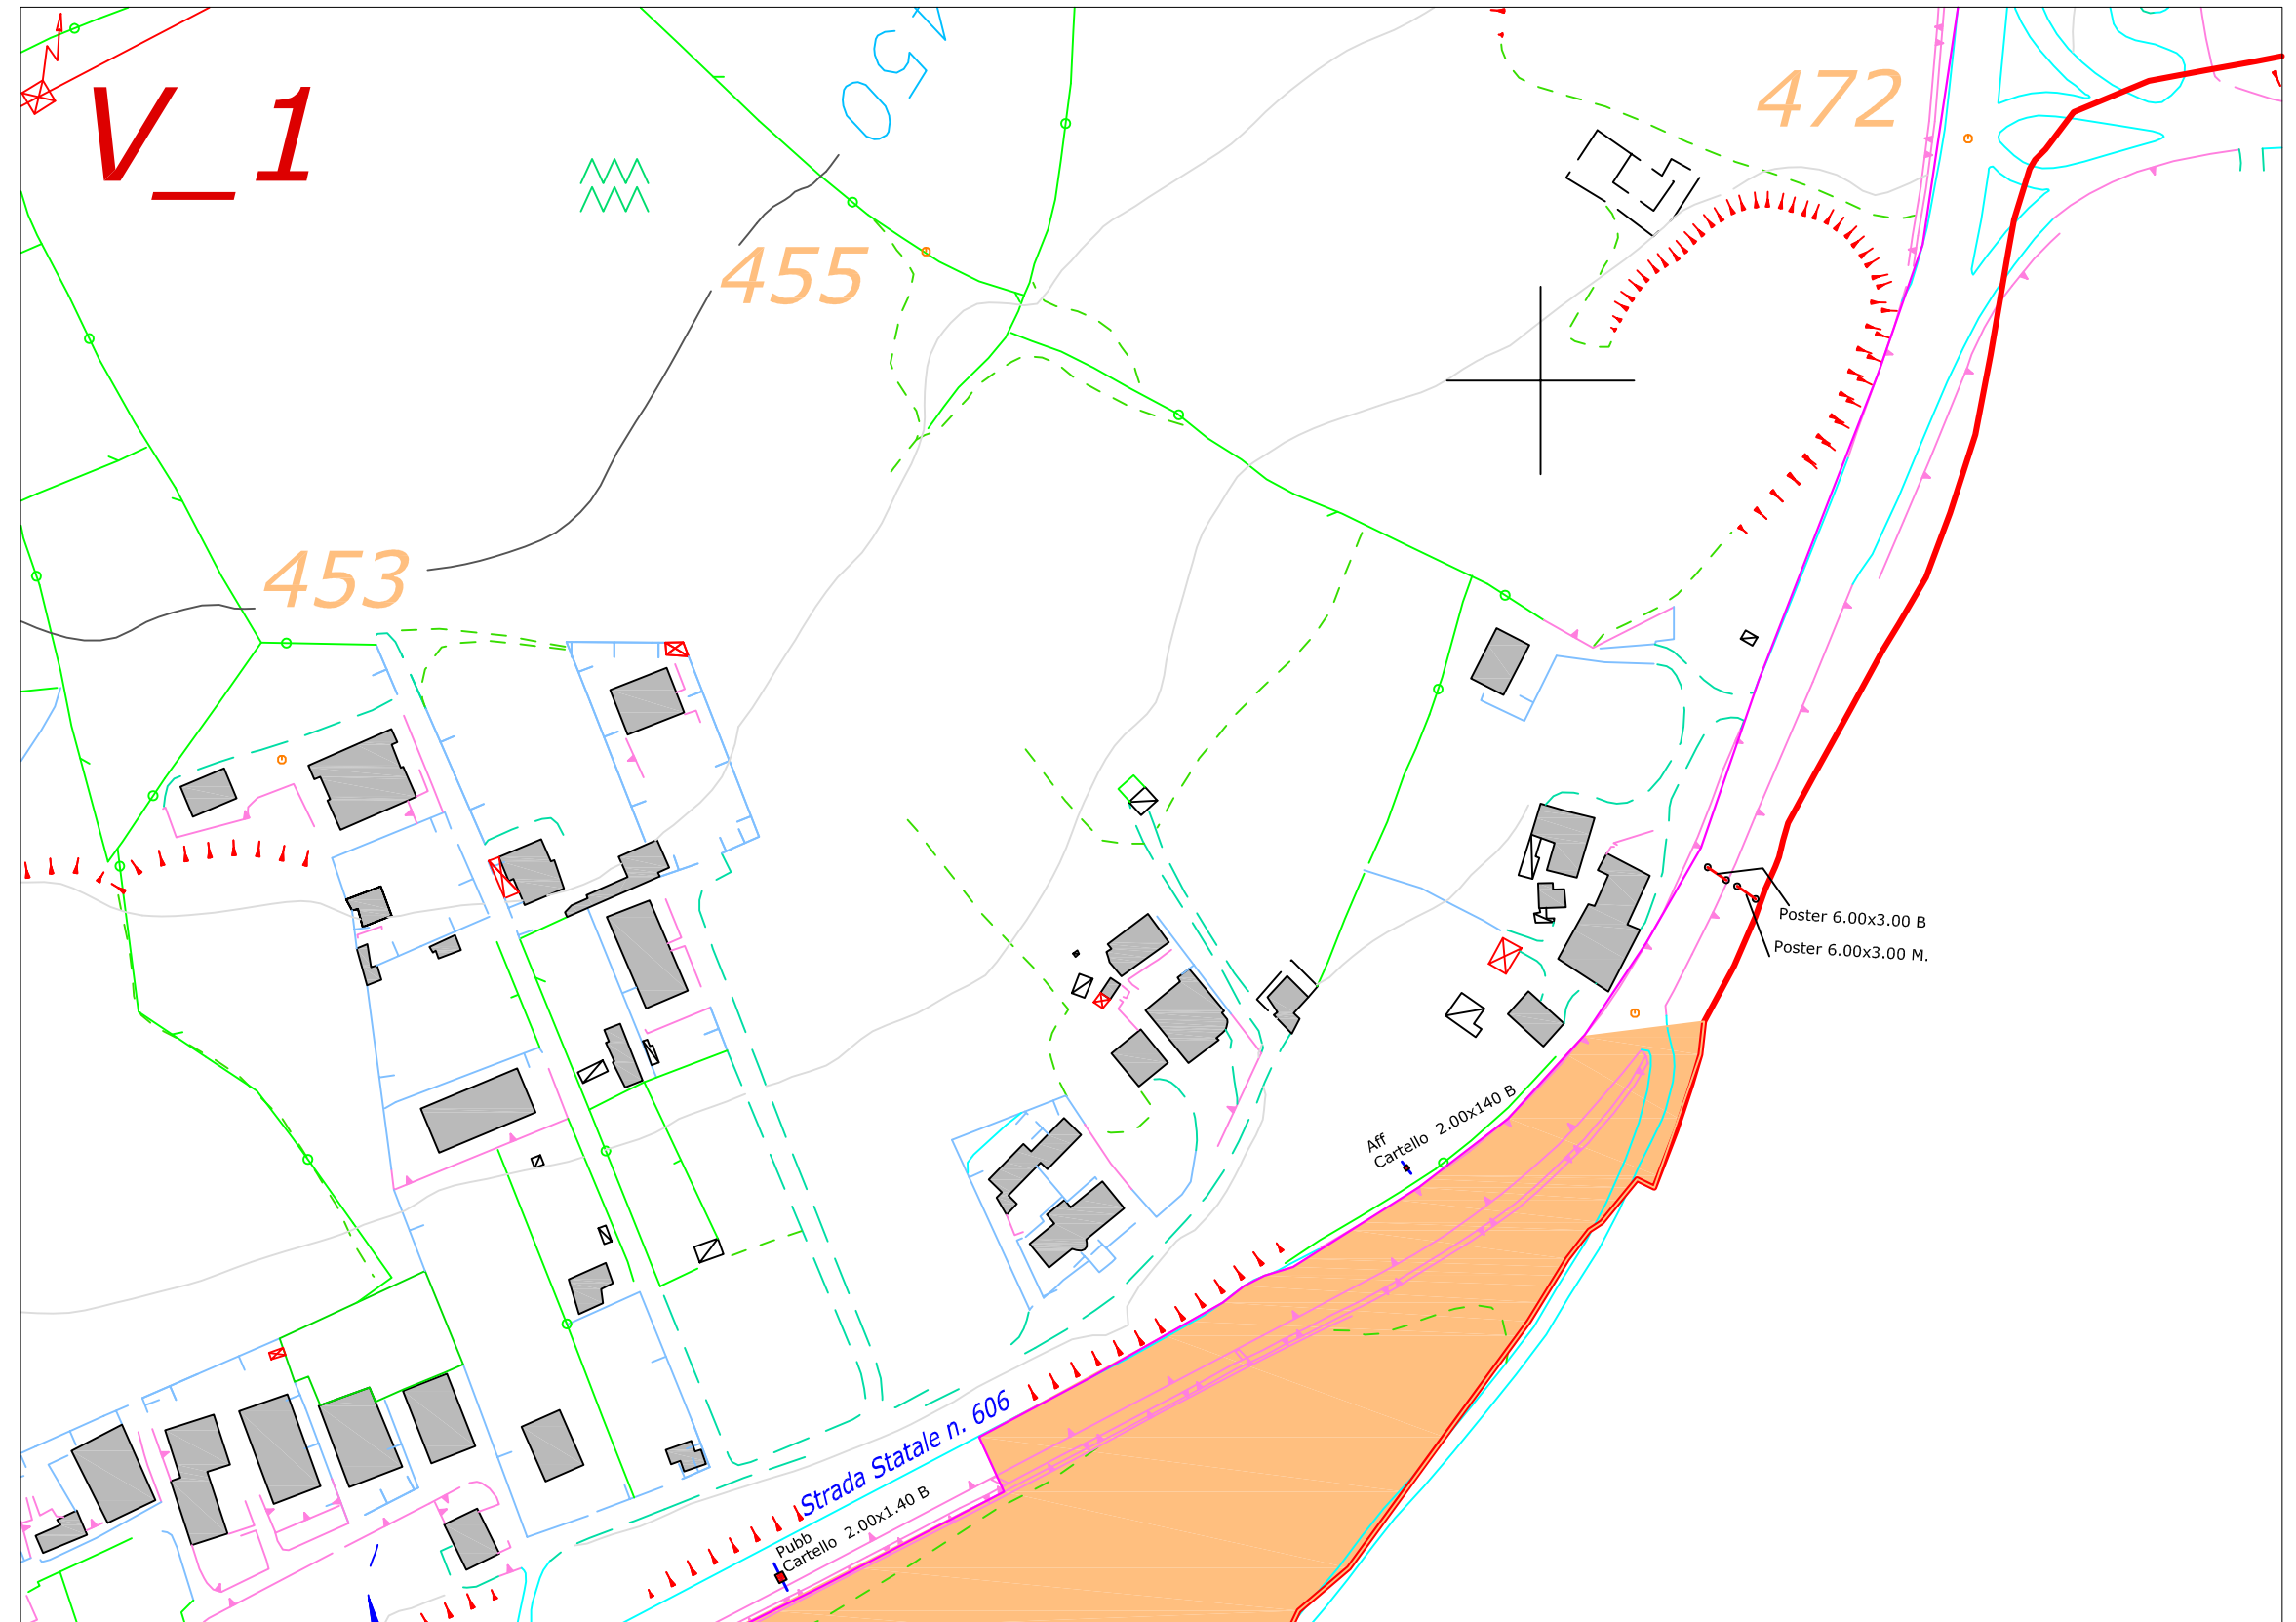

COMUNE DI VIBO VALENTIA

PIANO GENERALE
degli Impianti Pubblicitari
e delle Pubbliche Affissioni

Elaborato: TAV. -D-
Individuazione in mappa
dei mezzi Pubblicitari

-  Confine Comunale
-  Perim. Centro abitato
-  Capoluogo
-  Frazioni

COMUNE DI VIBO VALENTIA

PIANO GENERALE
degli Impianti Pubblicitari
e delle Pubbliche Affissioni

ELABORATO:
Localizzazione degli impianti
Pubblicitari esistenti

Legenda:

	Perimetro centro ab
	Palina fermata bus
	Poster
	Cartelli
	Preinsegna
	Pubbliche affissioni
	Parapedonali
	Fermata bus