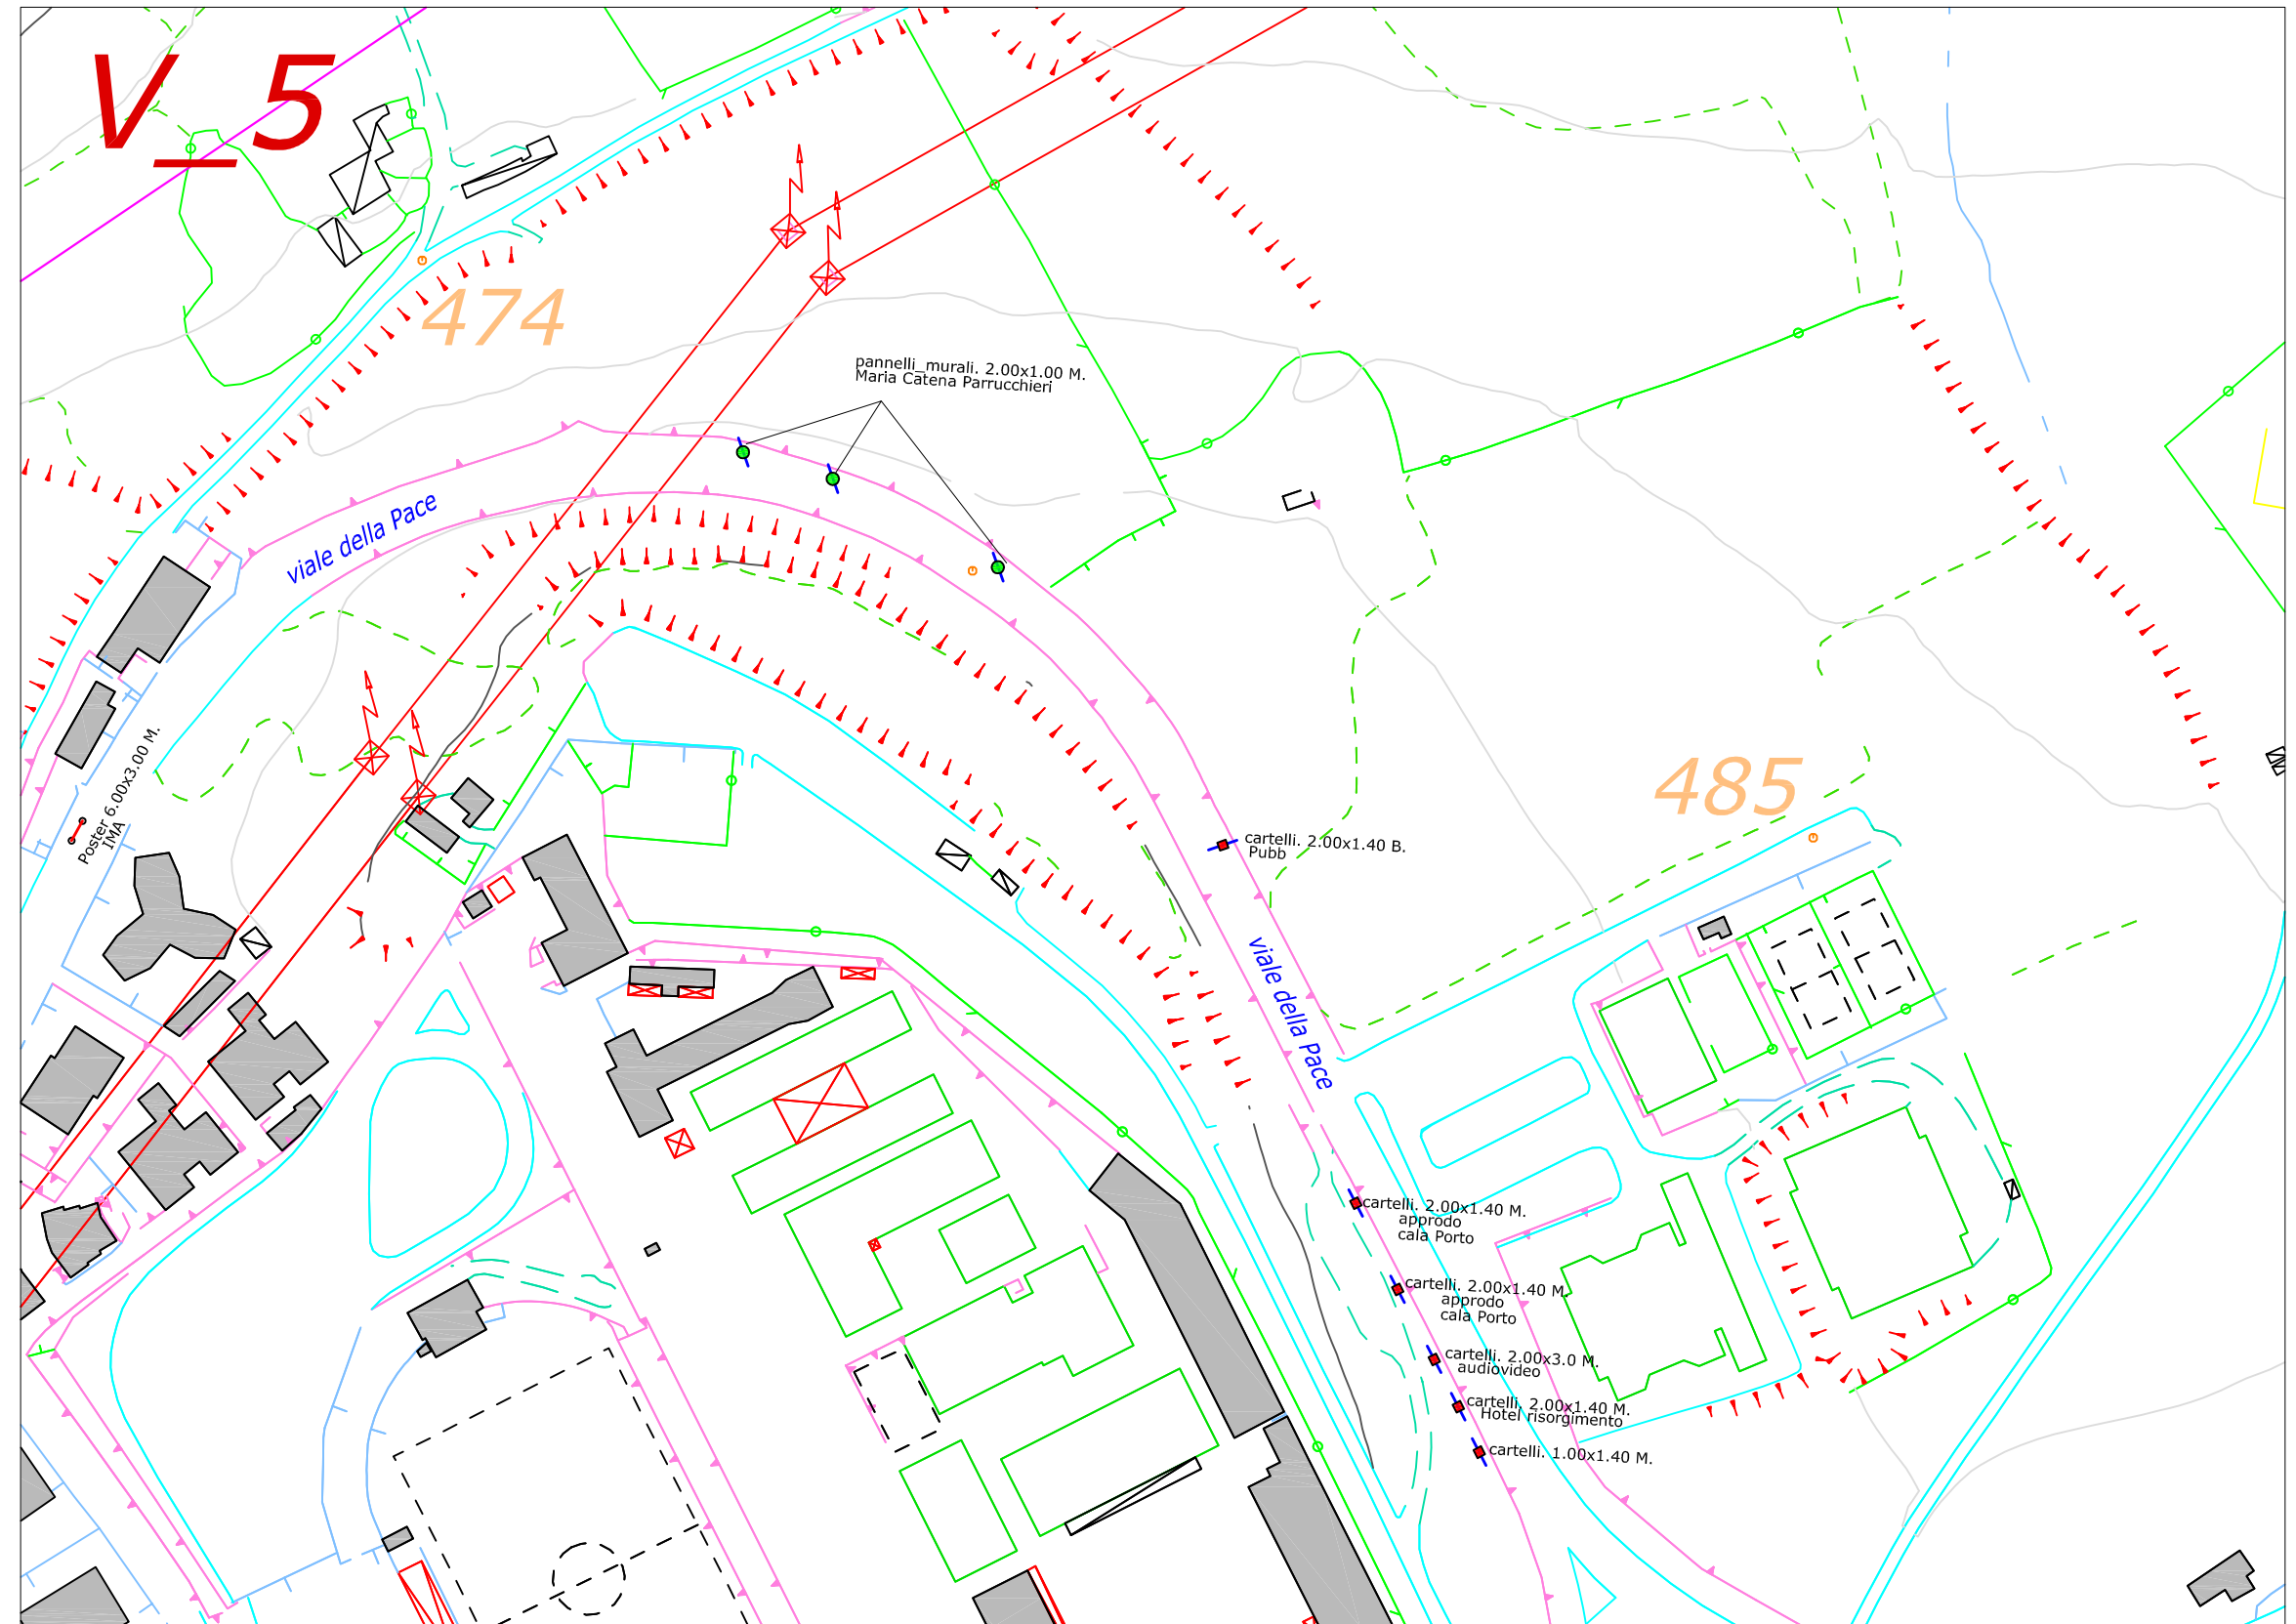

COMUNE DI VIBO VALENTIA

PIANO GENERALE degli Impianti Pubblicitari e delle Pubbliche Affissioni

ELABORATO:
Localizzazione degli impianti
Pubblicitari esistenti

Legenda:

	Perimetro centro ab
	Palina fermata bus
	Poster
	Cartelli
	Preinsegna
	Pubbliche affissioni
	Parapedonali
	Fermata bus