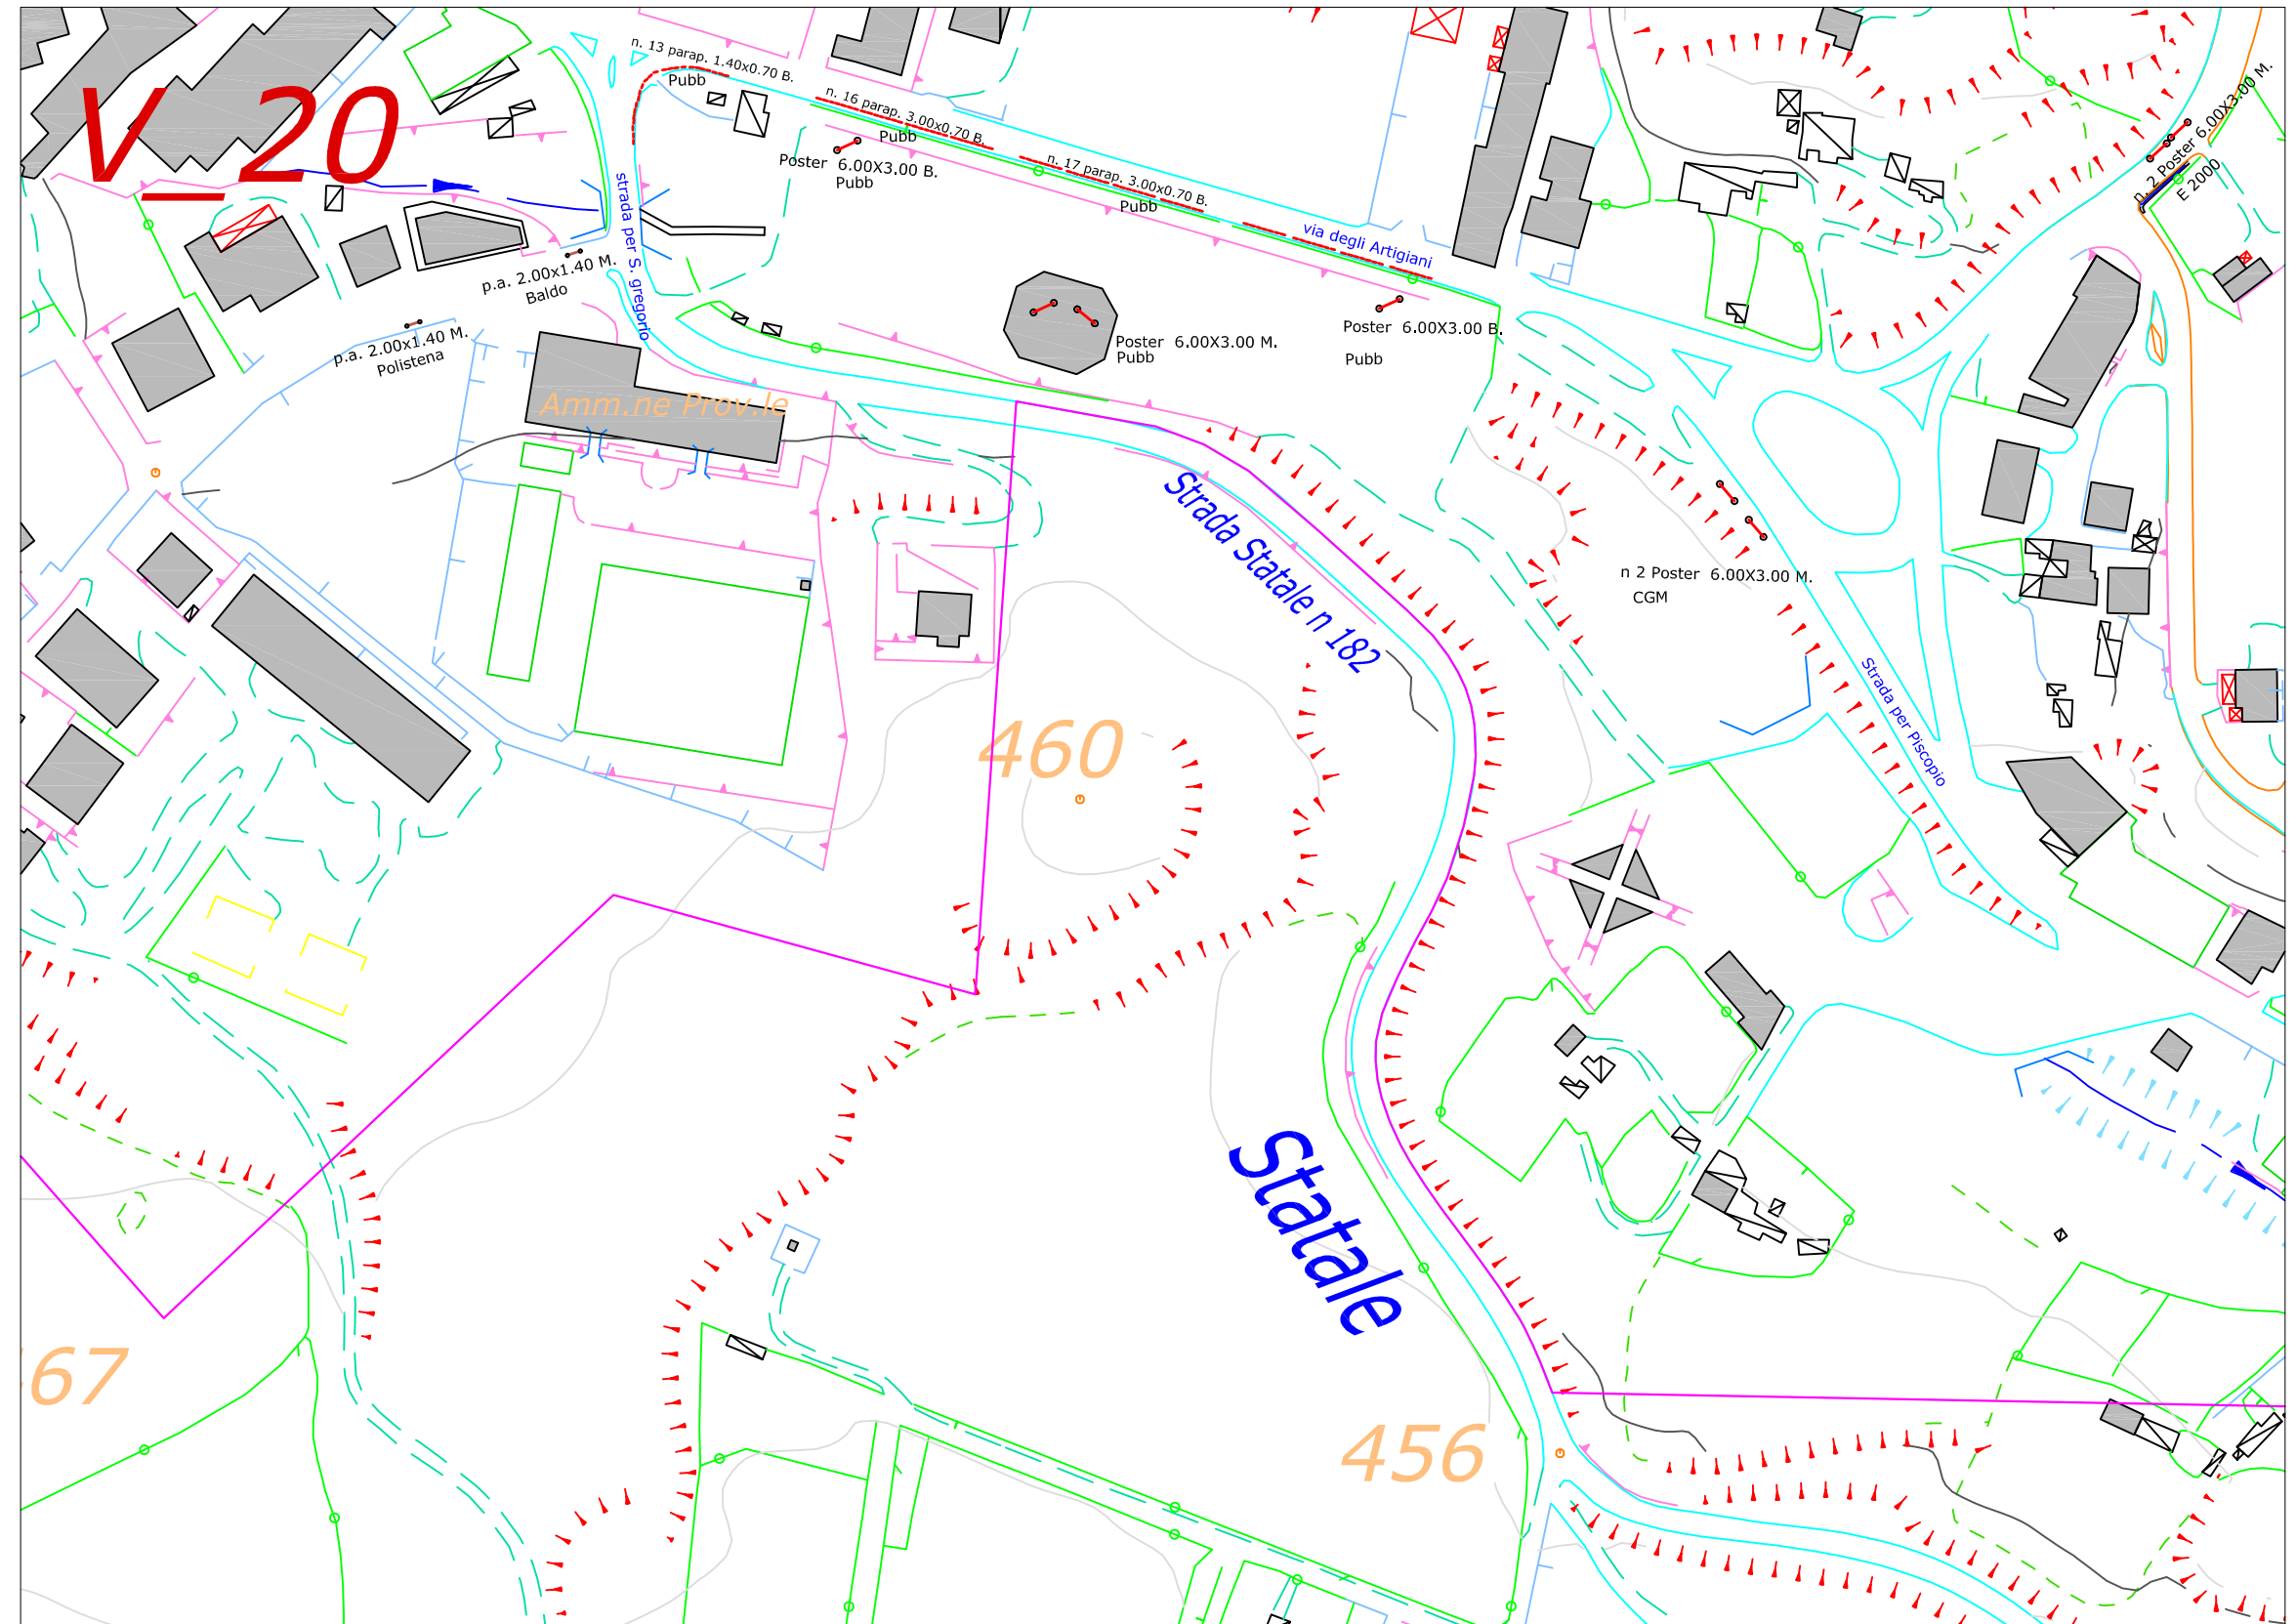

COMUNE DI VIBO VALENTIA

PIANO GENERALE degli Impianti Pubblicitari e delle Pubbliche Affissioni

ELABORATO:
Localizzazione degli impianti
Pubblicitari esistenti

Legenda:

	Perimetro centro ab
	Palina fermata bus
	Poster
	Cartelli
	Preinsegna
	Pubbliche affissioni
	Parapedonali
	Fermata bus