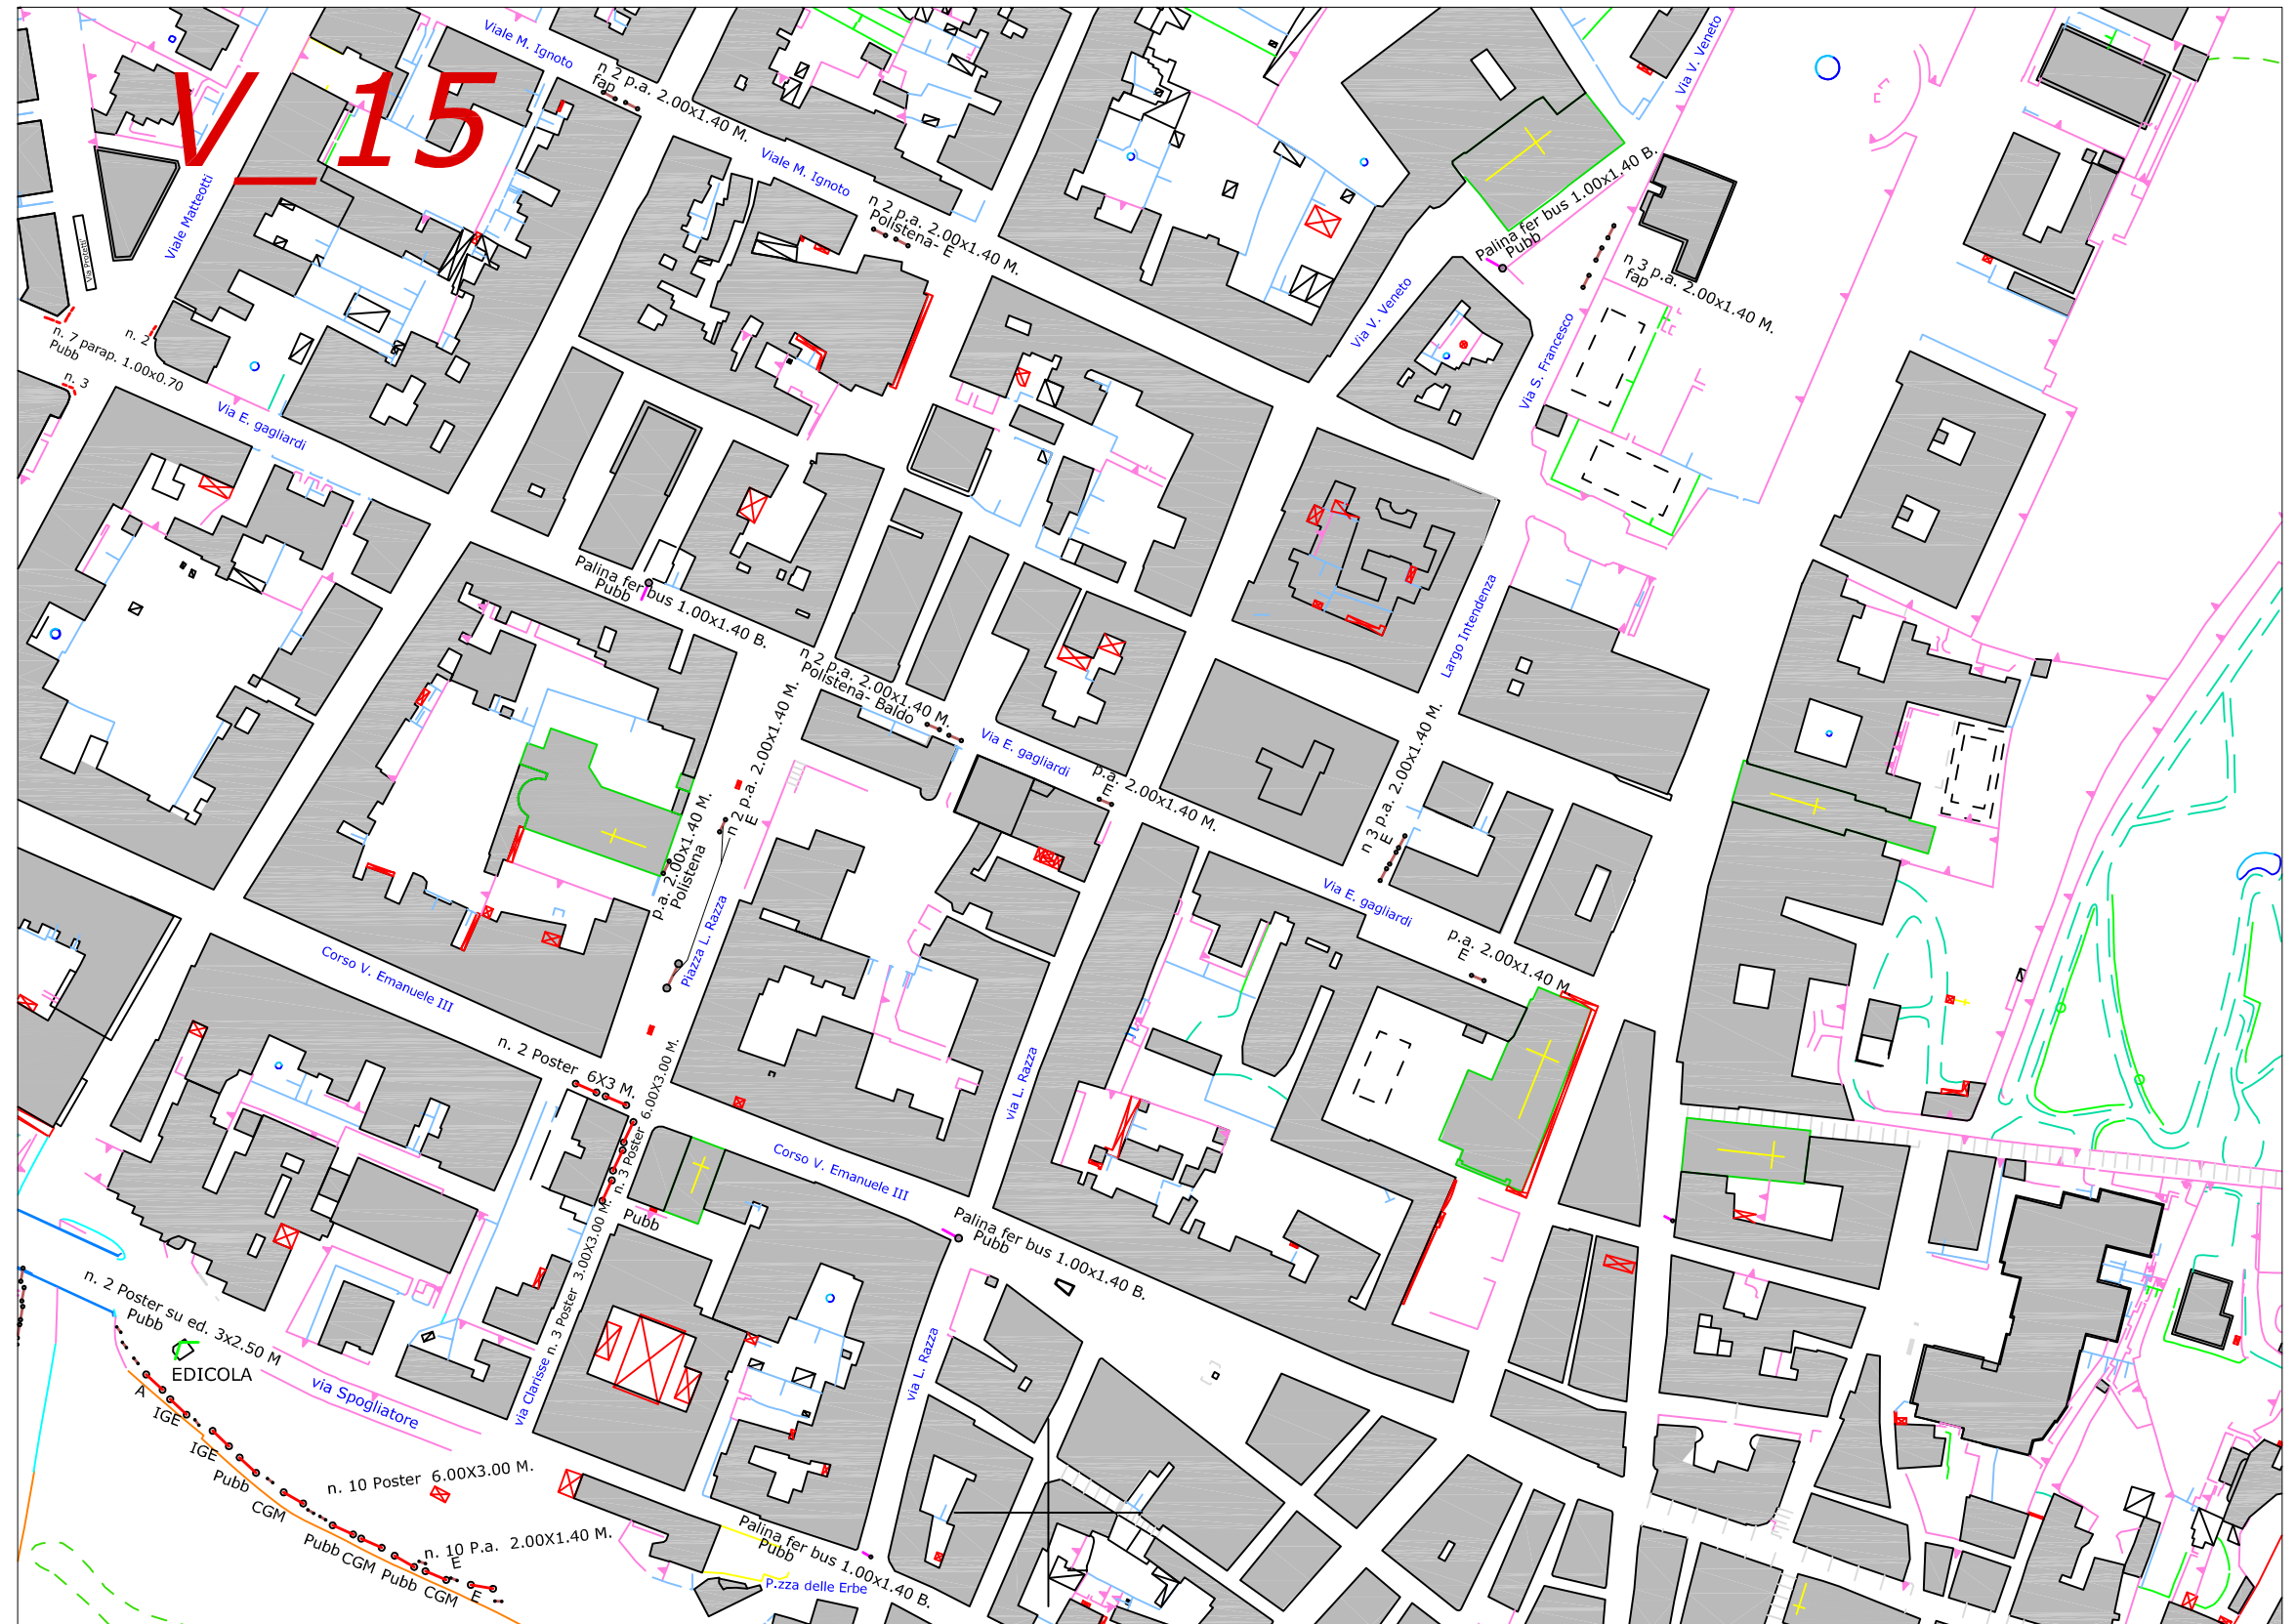

COMUNE DI VIBO VALENTIA

PIANO GENERALE degli Impianti Pubblicitari e delle Pubbliche Affissioni

ELABORATO:
Localizzazione degli impianti
Pubblicitari esistenti

Legenda:

	Perimetro centro ab
	Palina fermata bus
	Poster
	Cartelli
	Preinsegna
	Pubbliche affissioni
	Parapedonali
	Fermata bus