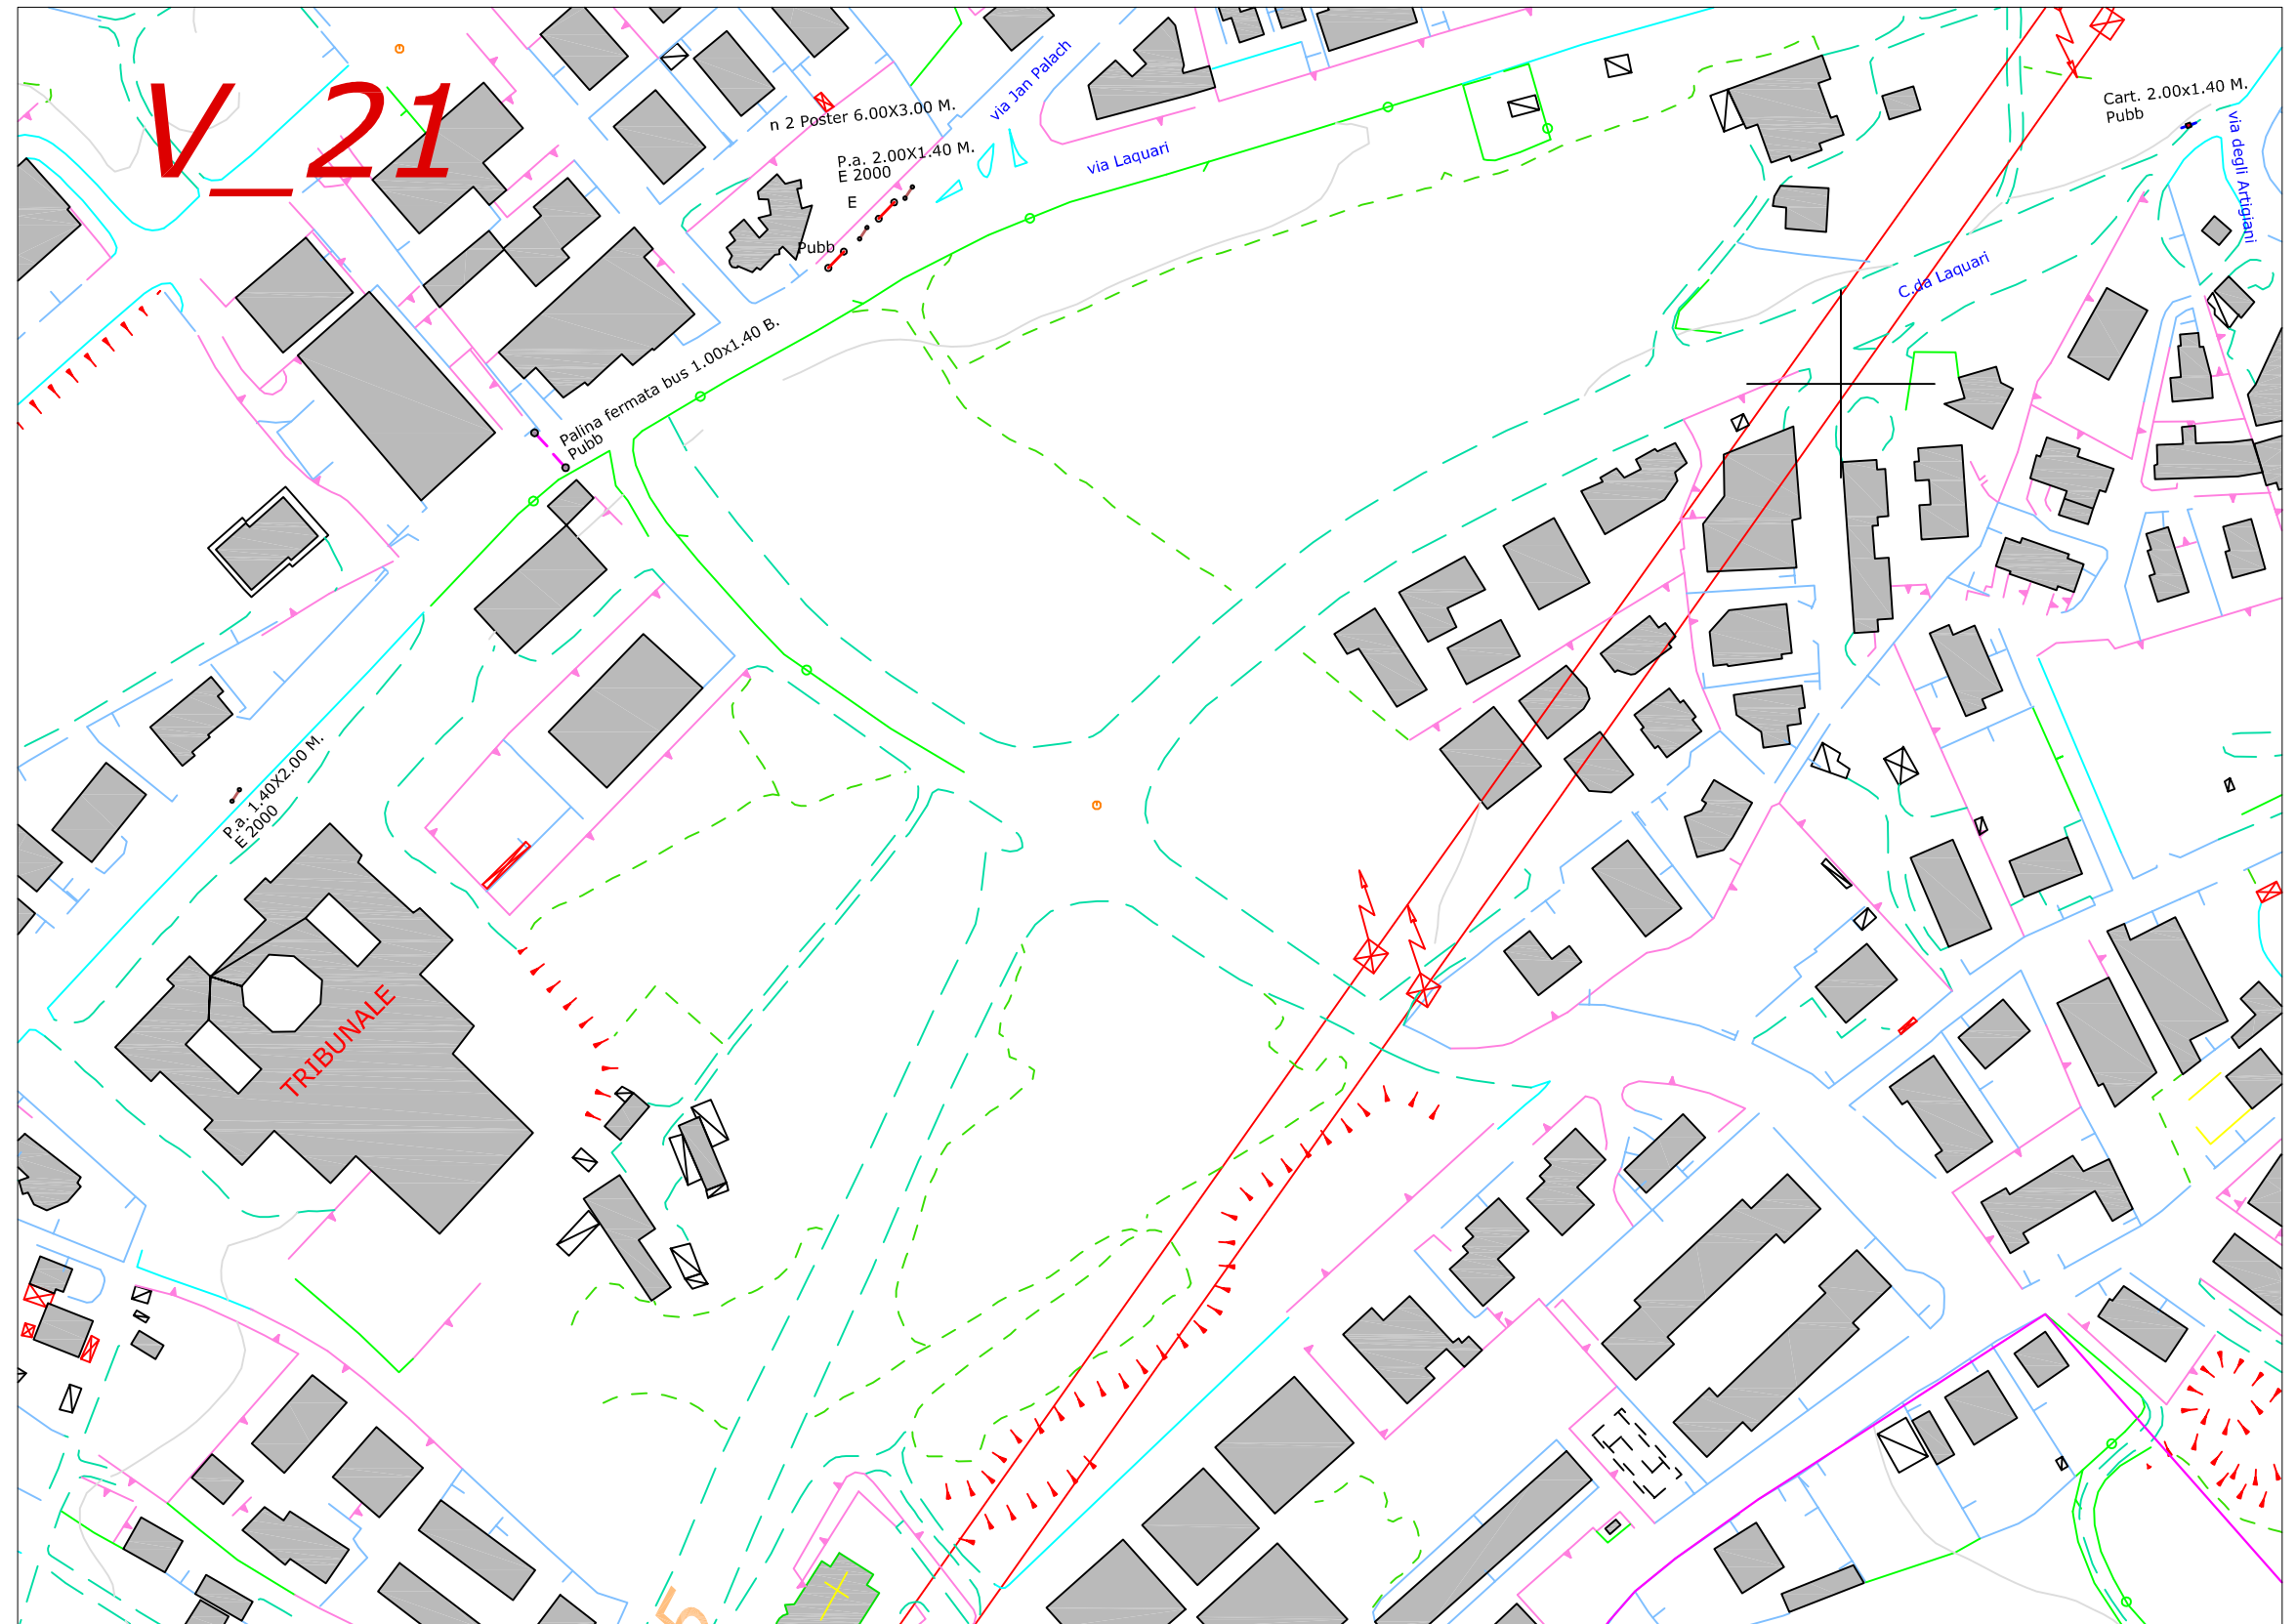

COMUNE DI VIBO VALENTIA

PIANO GENERALE degli Impianti Pubblicitari e delle Pubbliche Affissioni

ELABORATO:
Localizzazione degli impianti
Pubblicitari esistenti

Legenda:

	Perimetro centro ab
	Palina fermata bus
	Poster
	Cartelli
	Preinsegna
	Pubbliche affissioni
	Parapedonali
	Fermata bus