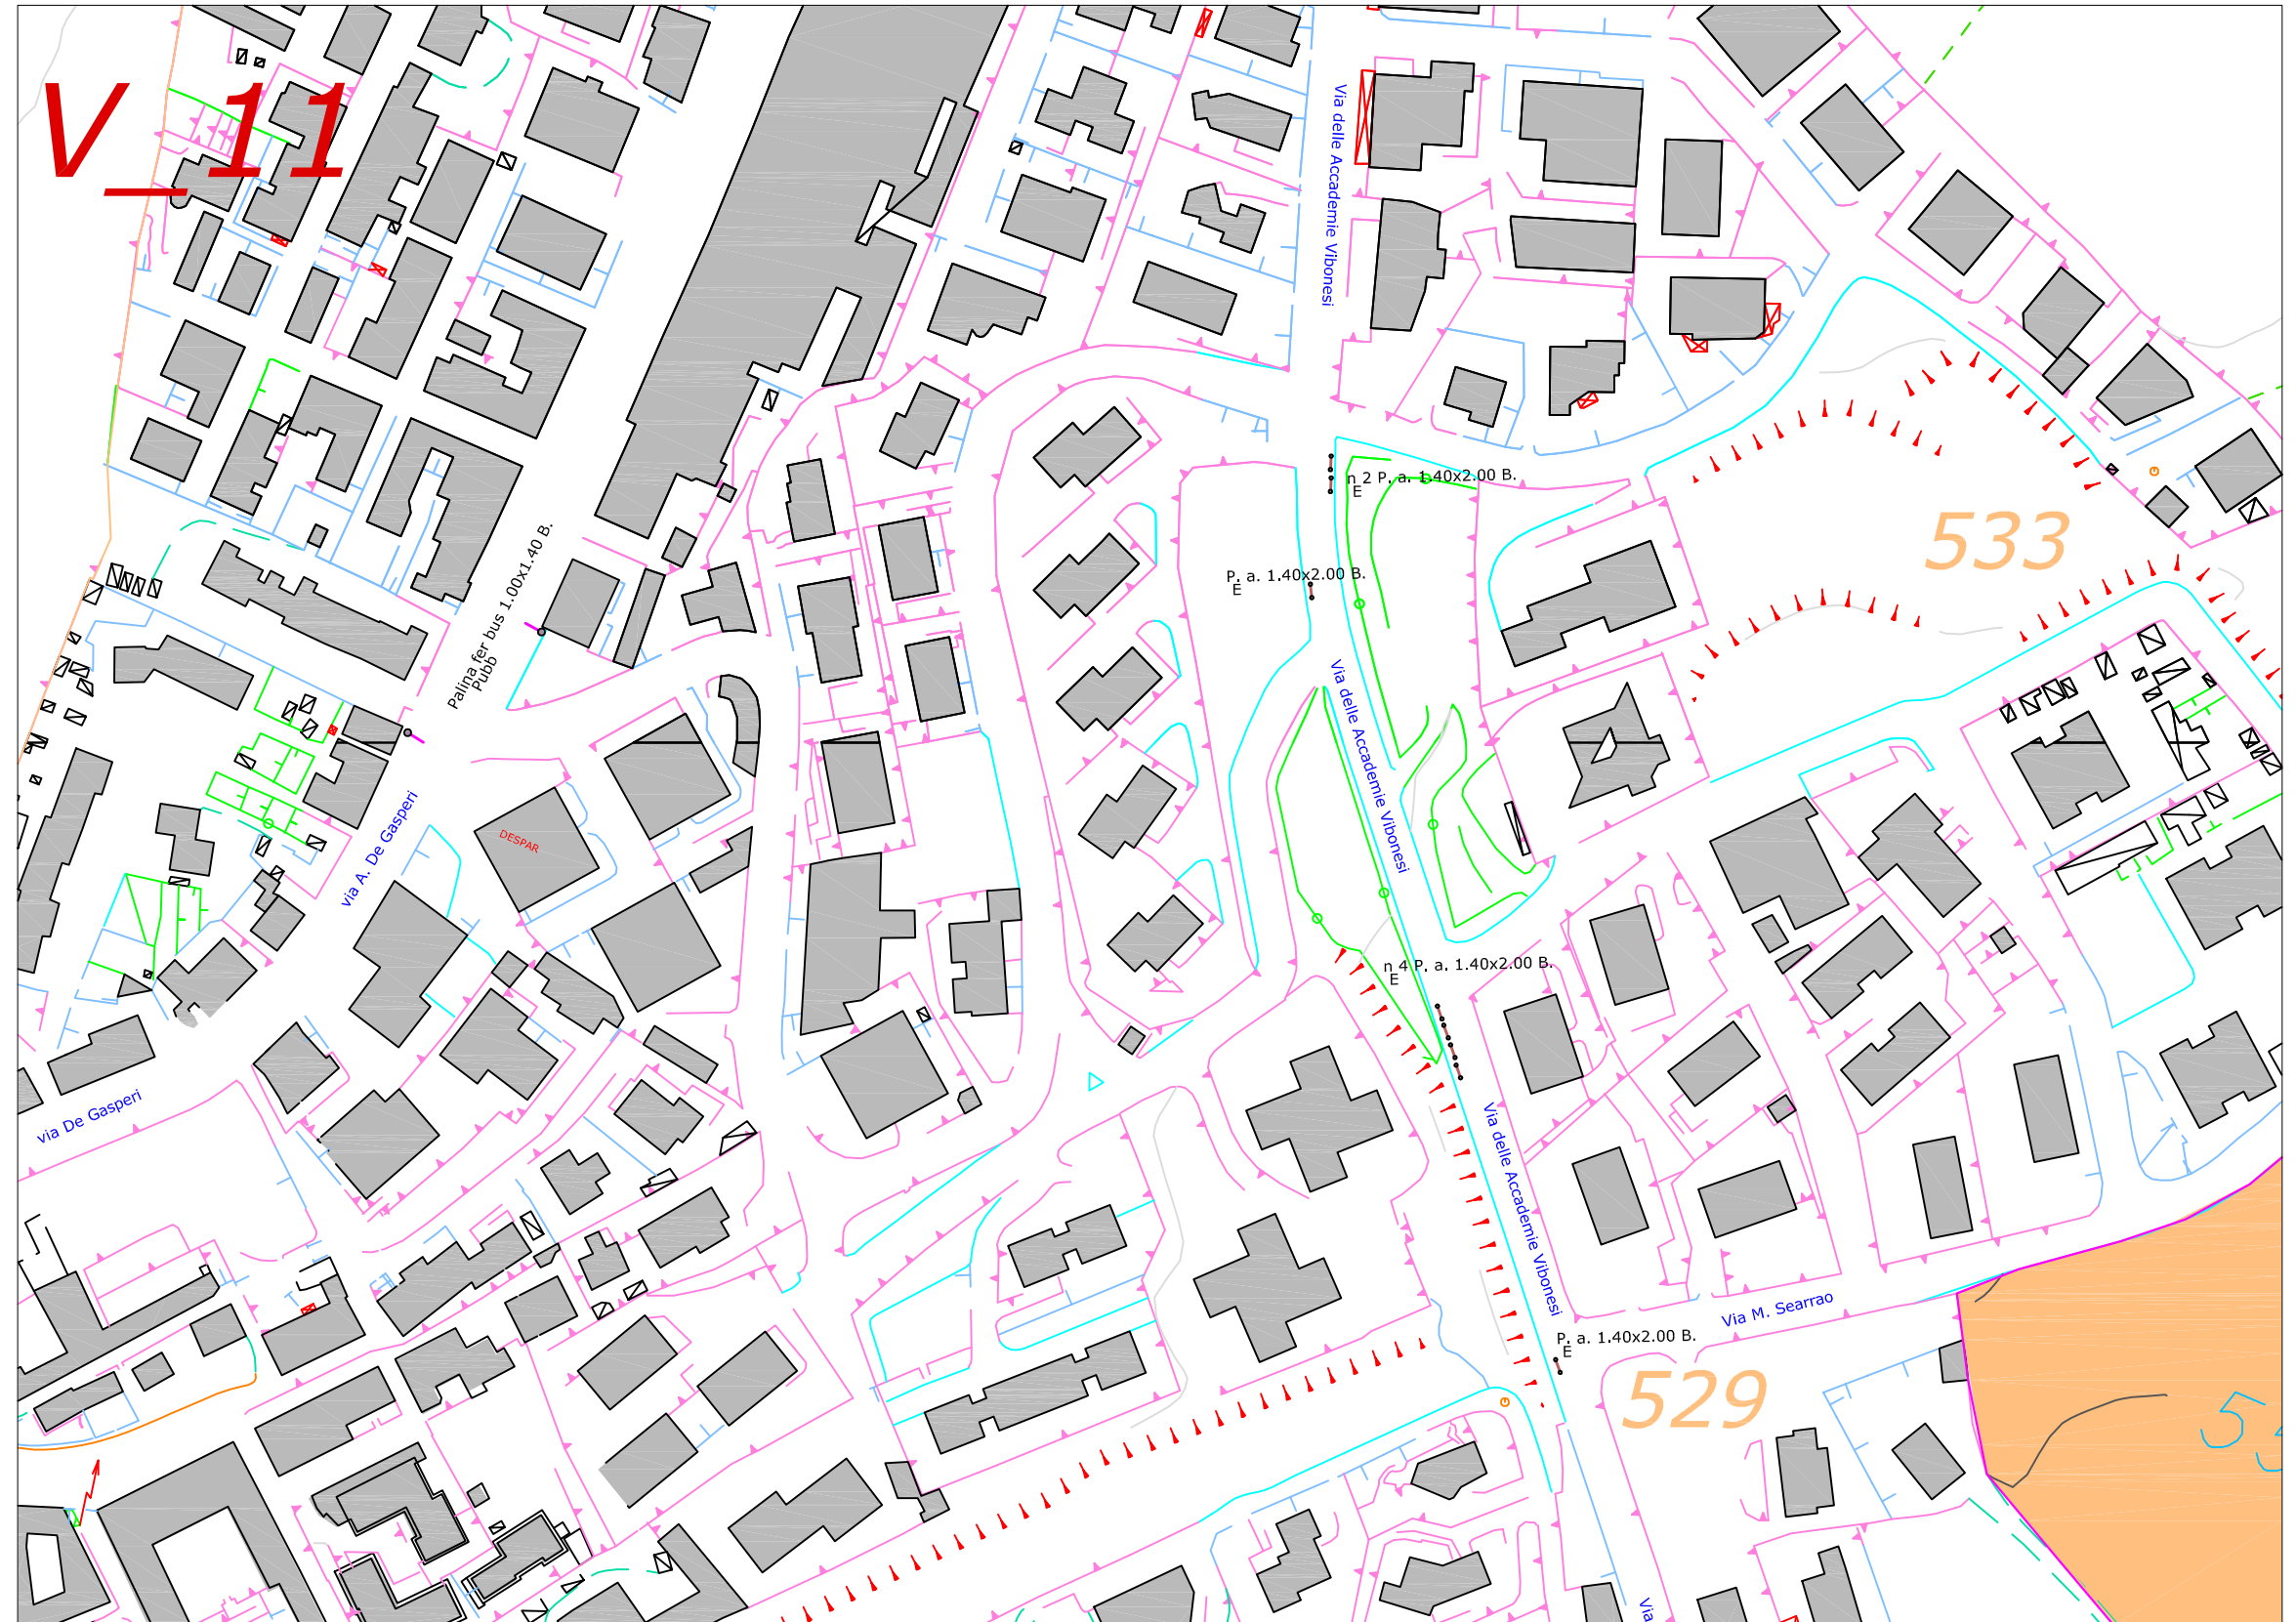

COMUNE DI VIBO VALENTIA

PIANO GENERALE
degli Impianti Pubblicitari
e delle Pubbliche Affissioni

ELABORATO:
Localizzazione degli impianti
Pubblicitari esistenti

Legenda:

	Perimetro centro ab
	Palina fermata bus
	Poster
	Cartelli
	Preinsegna
	Pubbliche affissioni
	Parapedonali
	Fermata bus