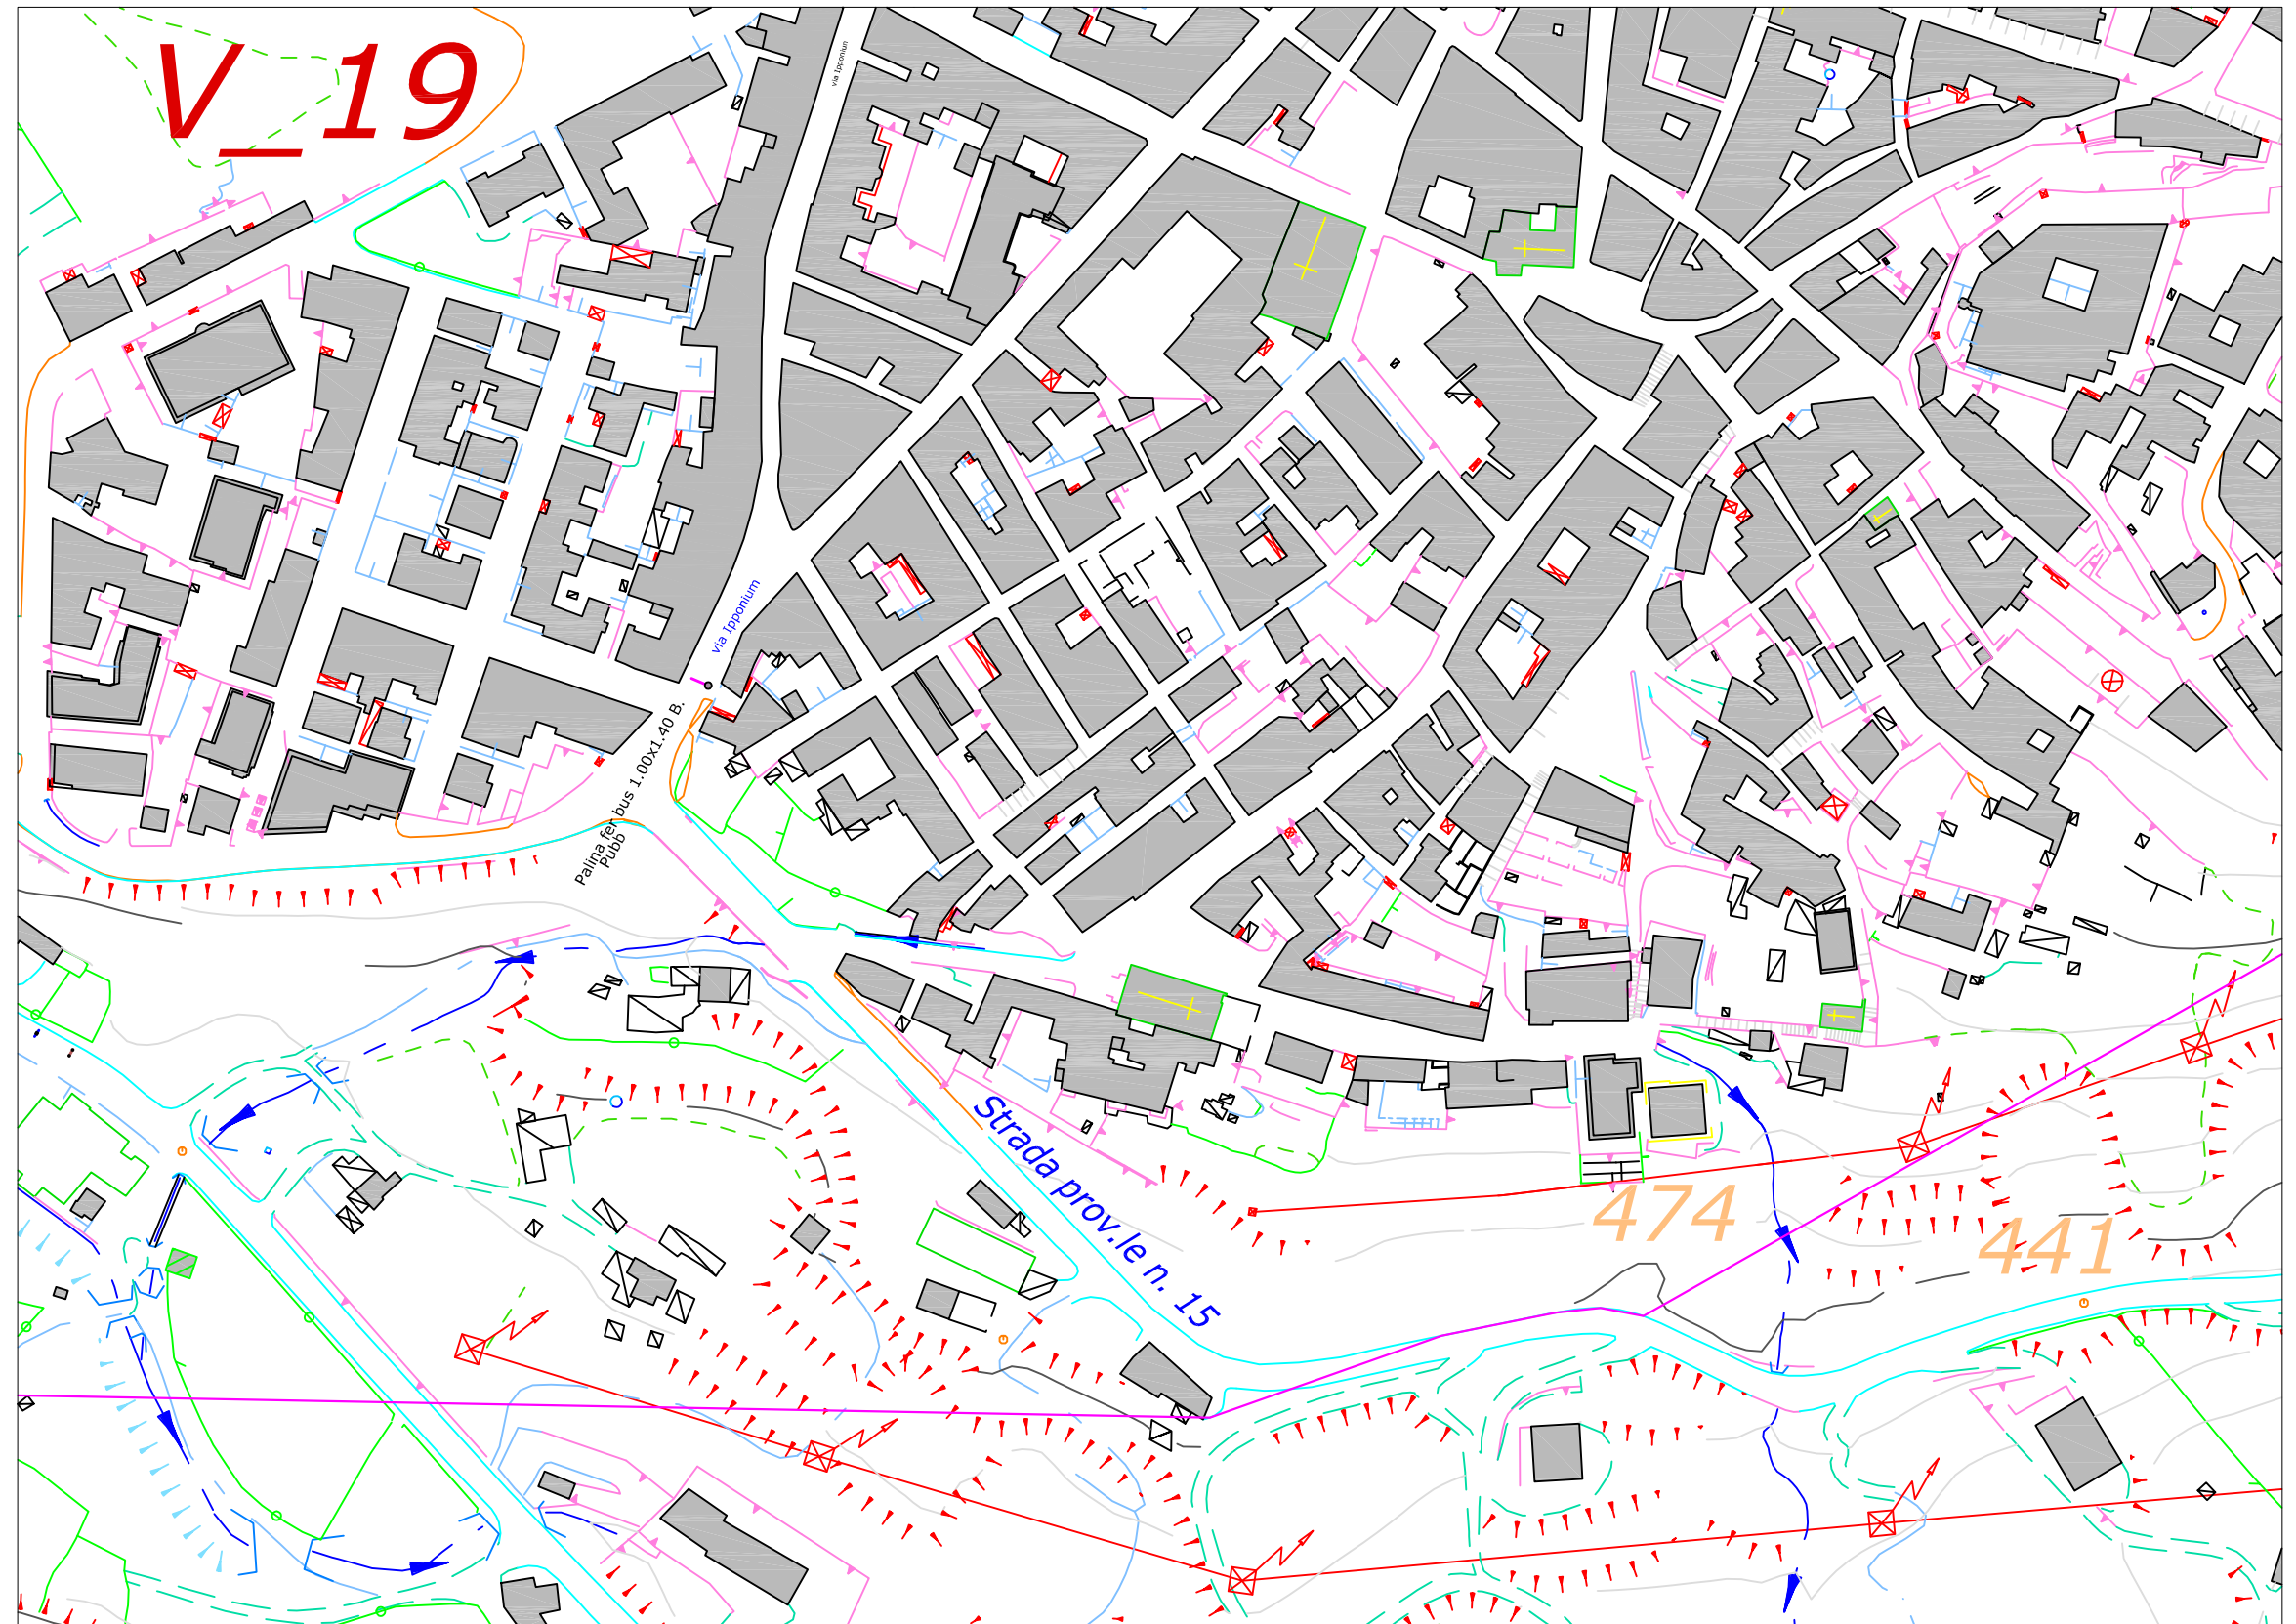

COMUNE DI VIBO VALENTIA

PIANO GENERALE
degli Impianti Pubblicitari
e delle Pubbliche Affissioni

ELABORATO:
Localizzazione degli impianti
Pubblicitari esistenti

Legenda:

	Perimetro centro ab
	Palina fermata bus
	Poster
	Cartelli
	Preinsegna
	Pubbliche affissioni
	Parapedonali
	Fermata bus