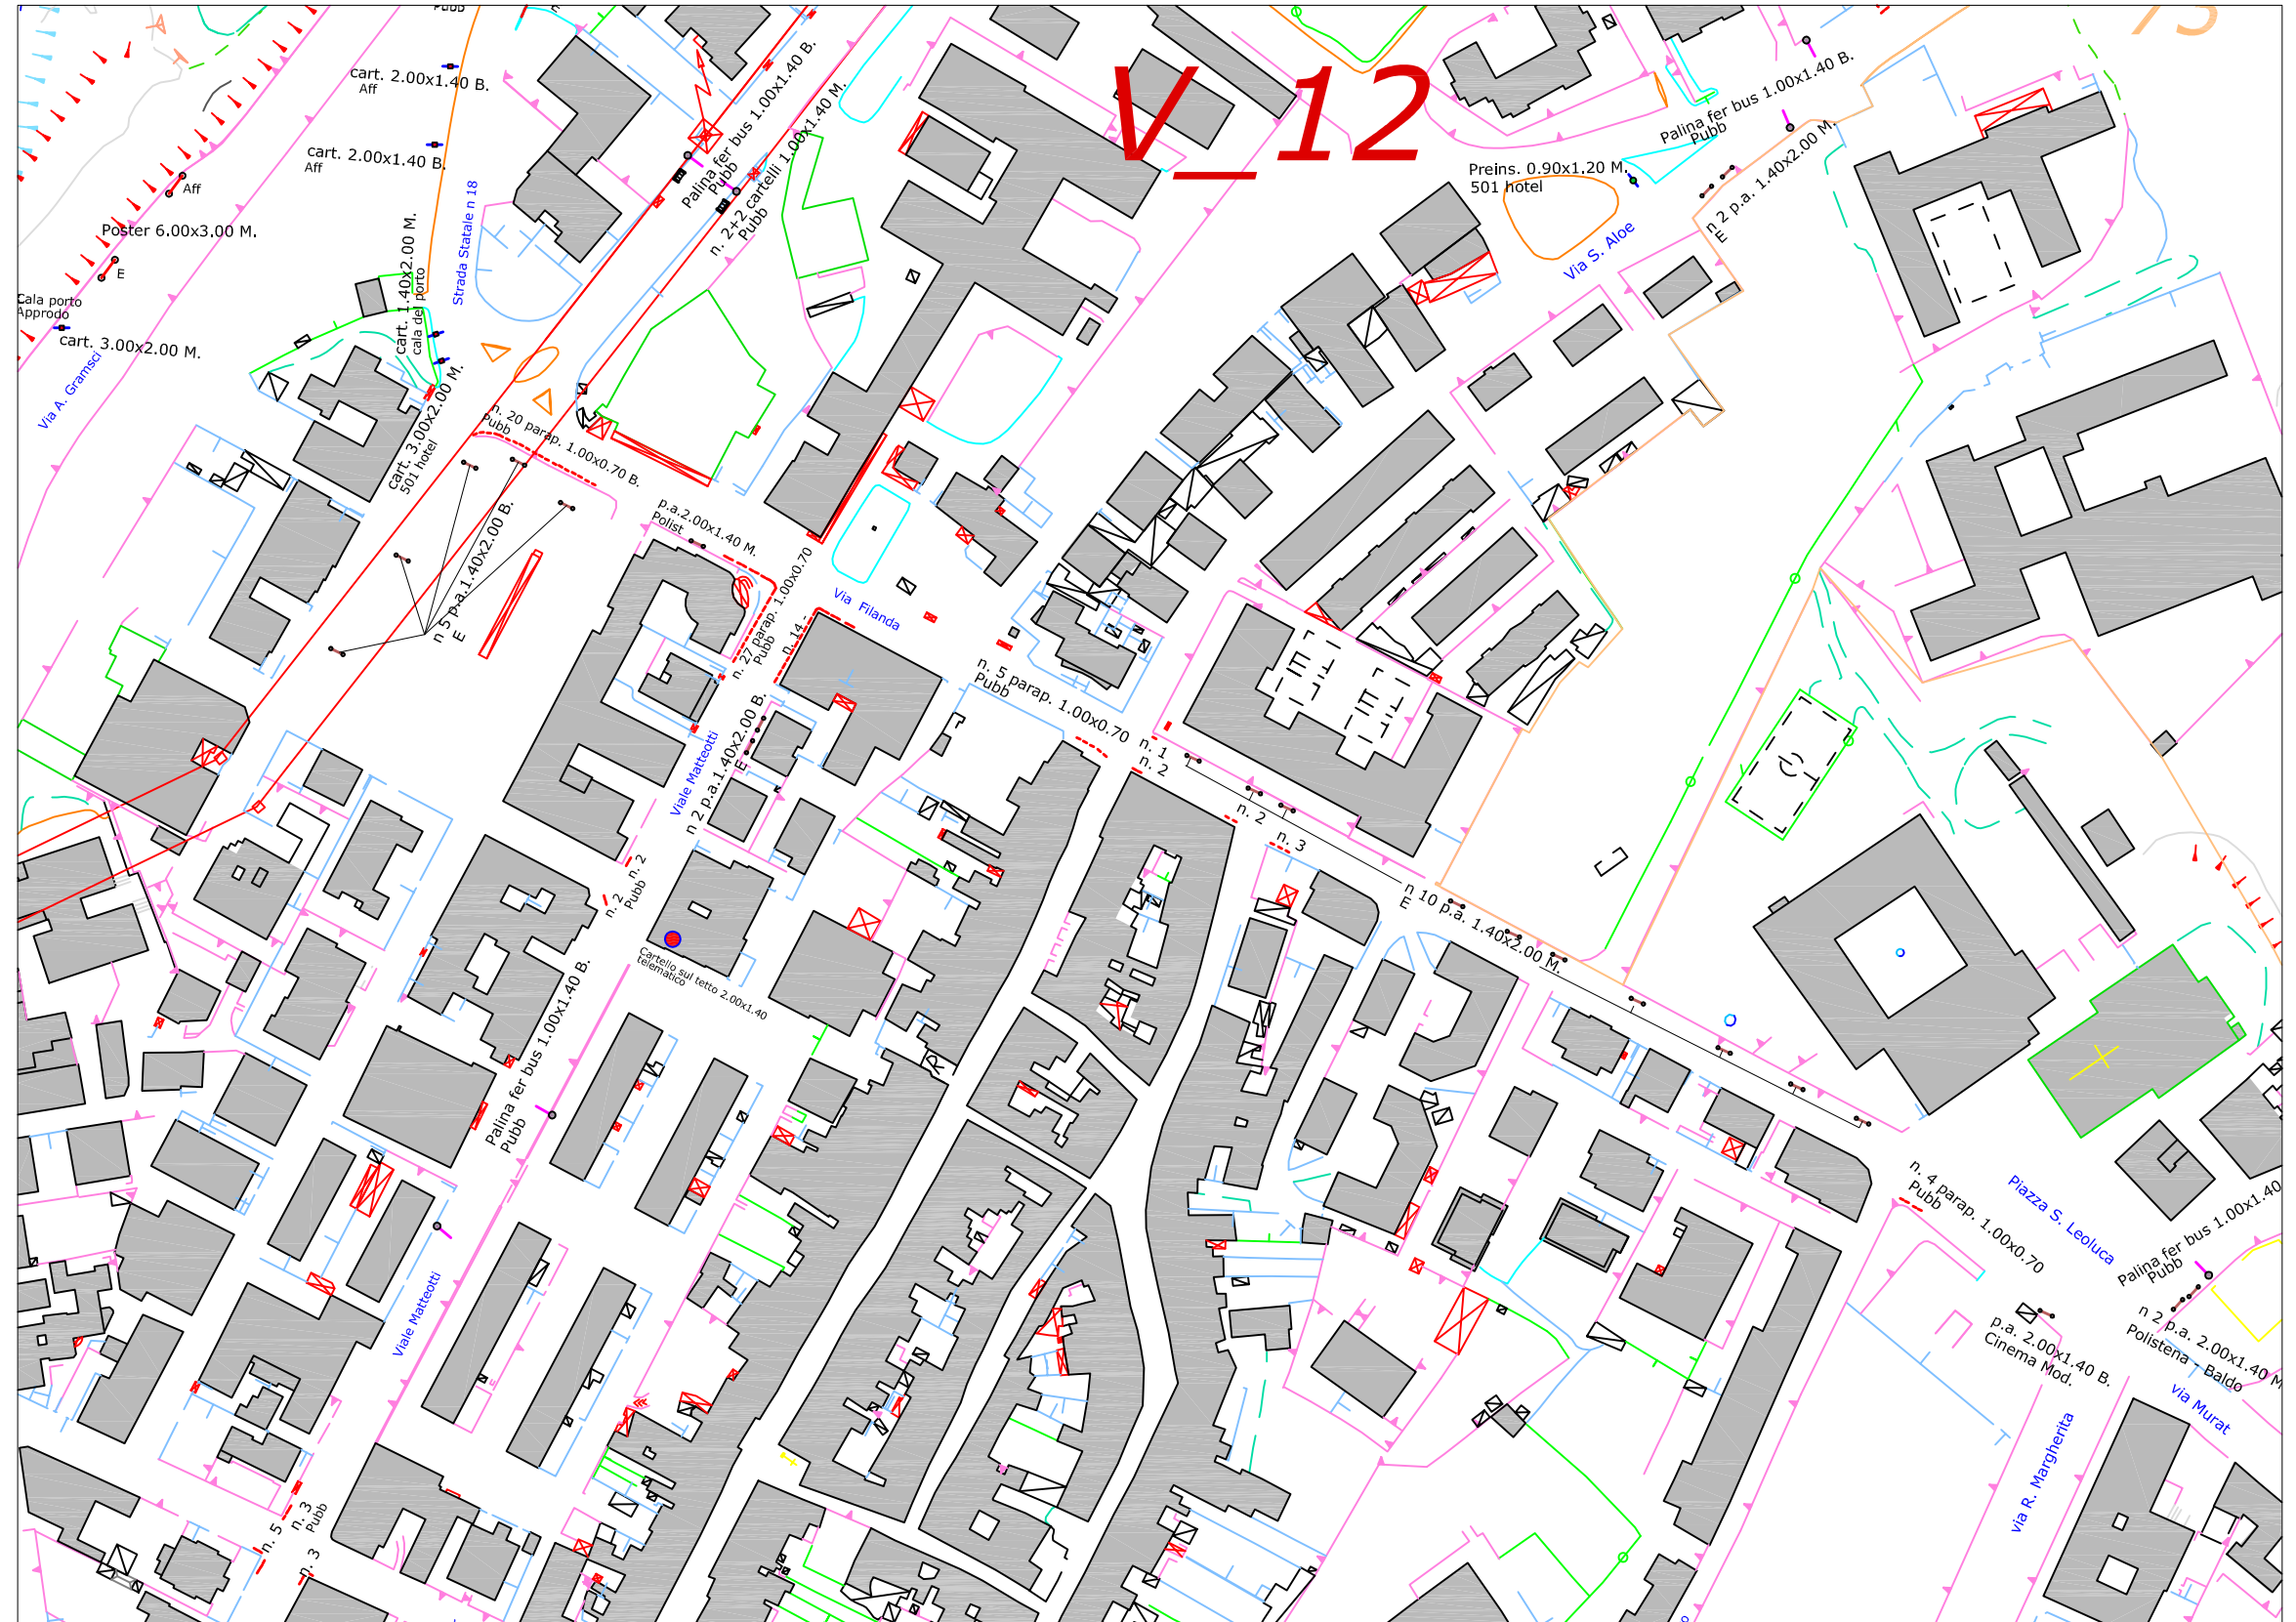

COMUNE DI VIBO VALENTIA

PIANO GENERALE degli Impianti Pubblicitari e delle Pubbliche Affissioni

ELABORATO:
Localizzazione degli impianti
Pubblicitari esistenti

Legenda:

	Perimetro centro ab
	Palina fermata bus
	Poster
	Cartelli
	Preinsegna
	Pubbliche affissioni
	Parapedonali
	Fermata bus