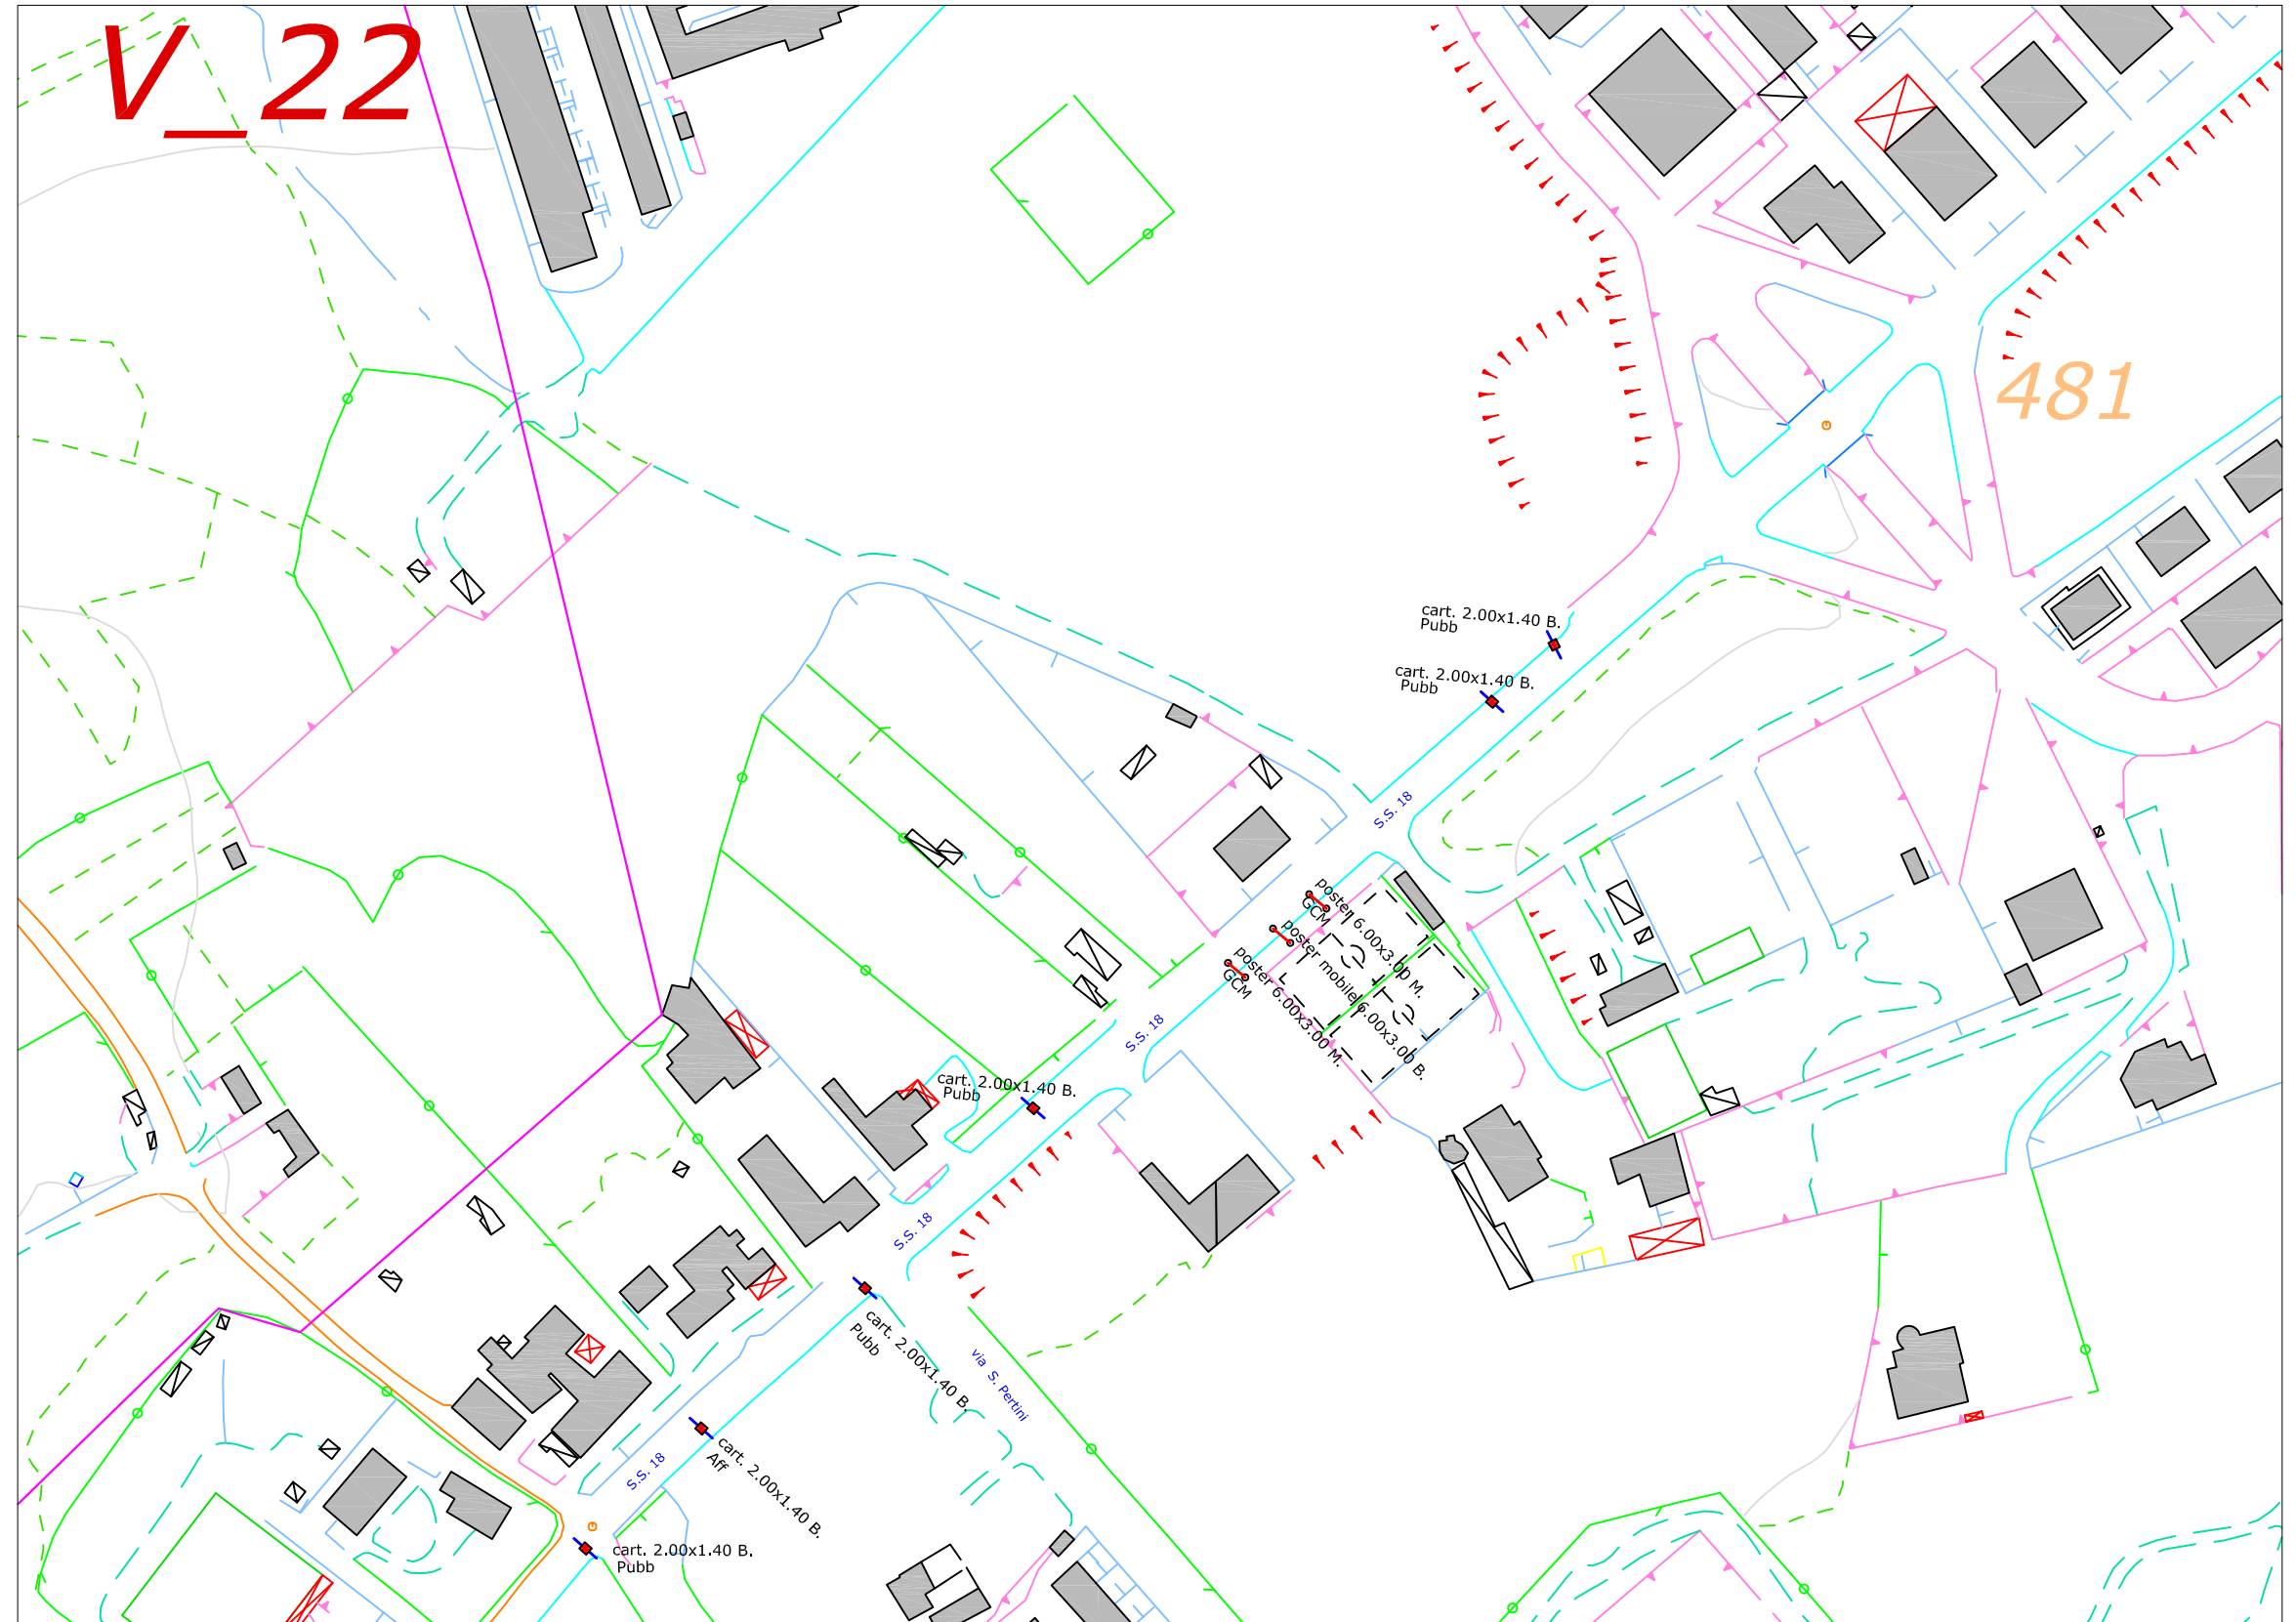

COMUNE DI VIBO VALENTIA

PIANO GENERALE
degli Impianti Pubblicitari
e delle Pubbliche Affissioni

ELABORATO:
Localizzazione degli impianti
Pubblicitari esistenti

Legenda:

	Perimetro centro ab
	Palina fermata bus
	Poster
	Cartelli
	Preinsegna
	Pubbliche affissioni
	Parapedonali
	Fermata bus