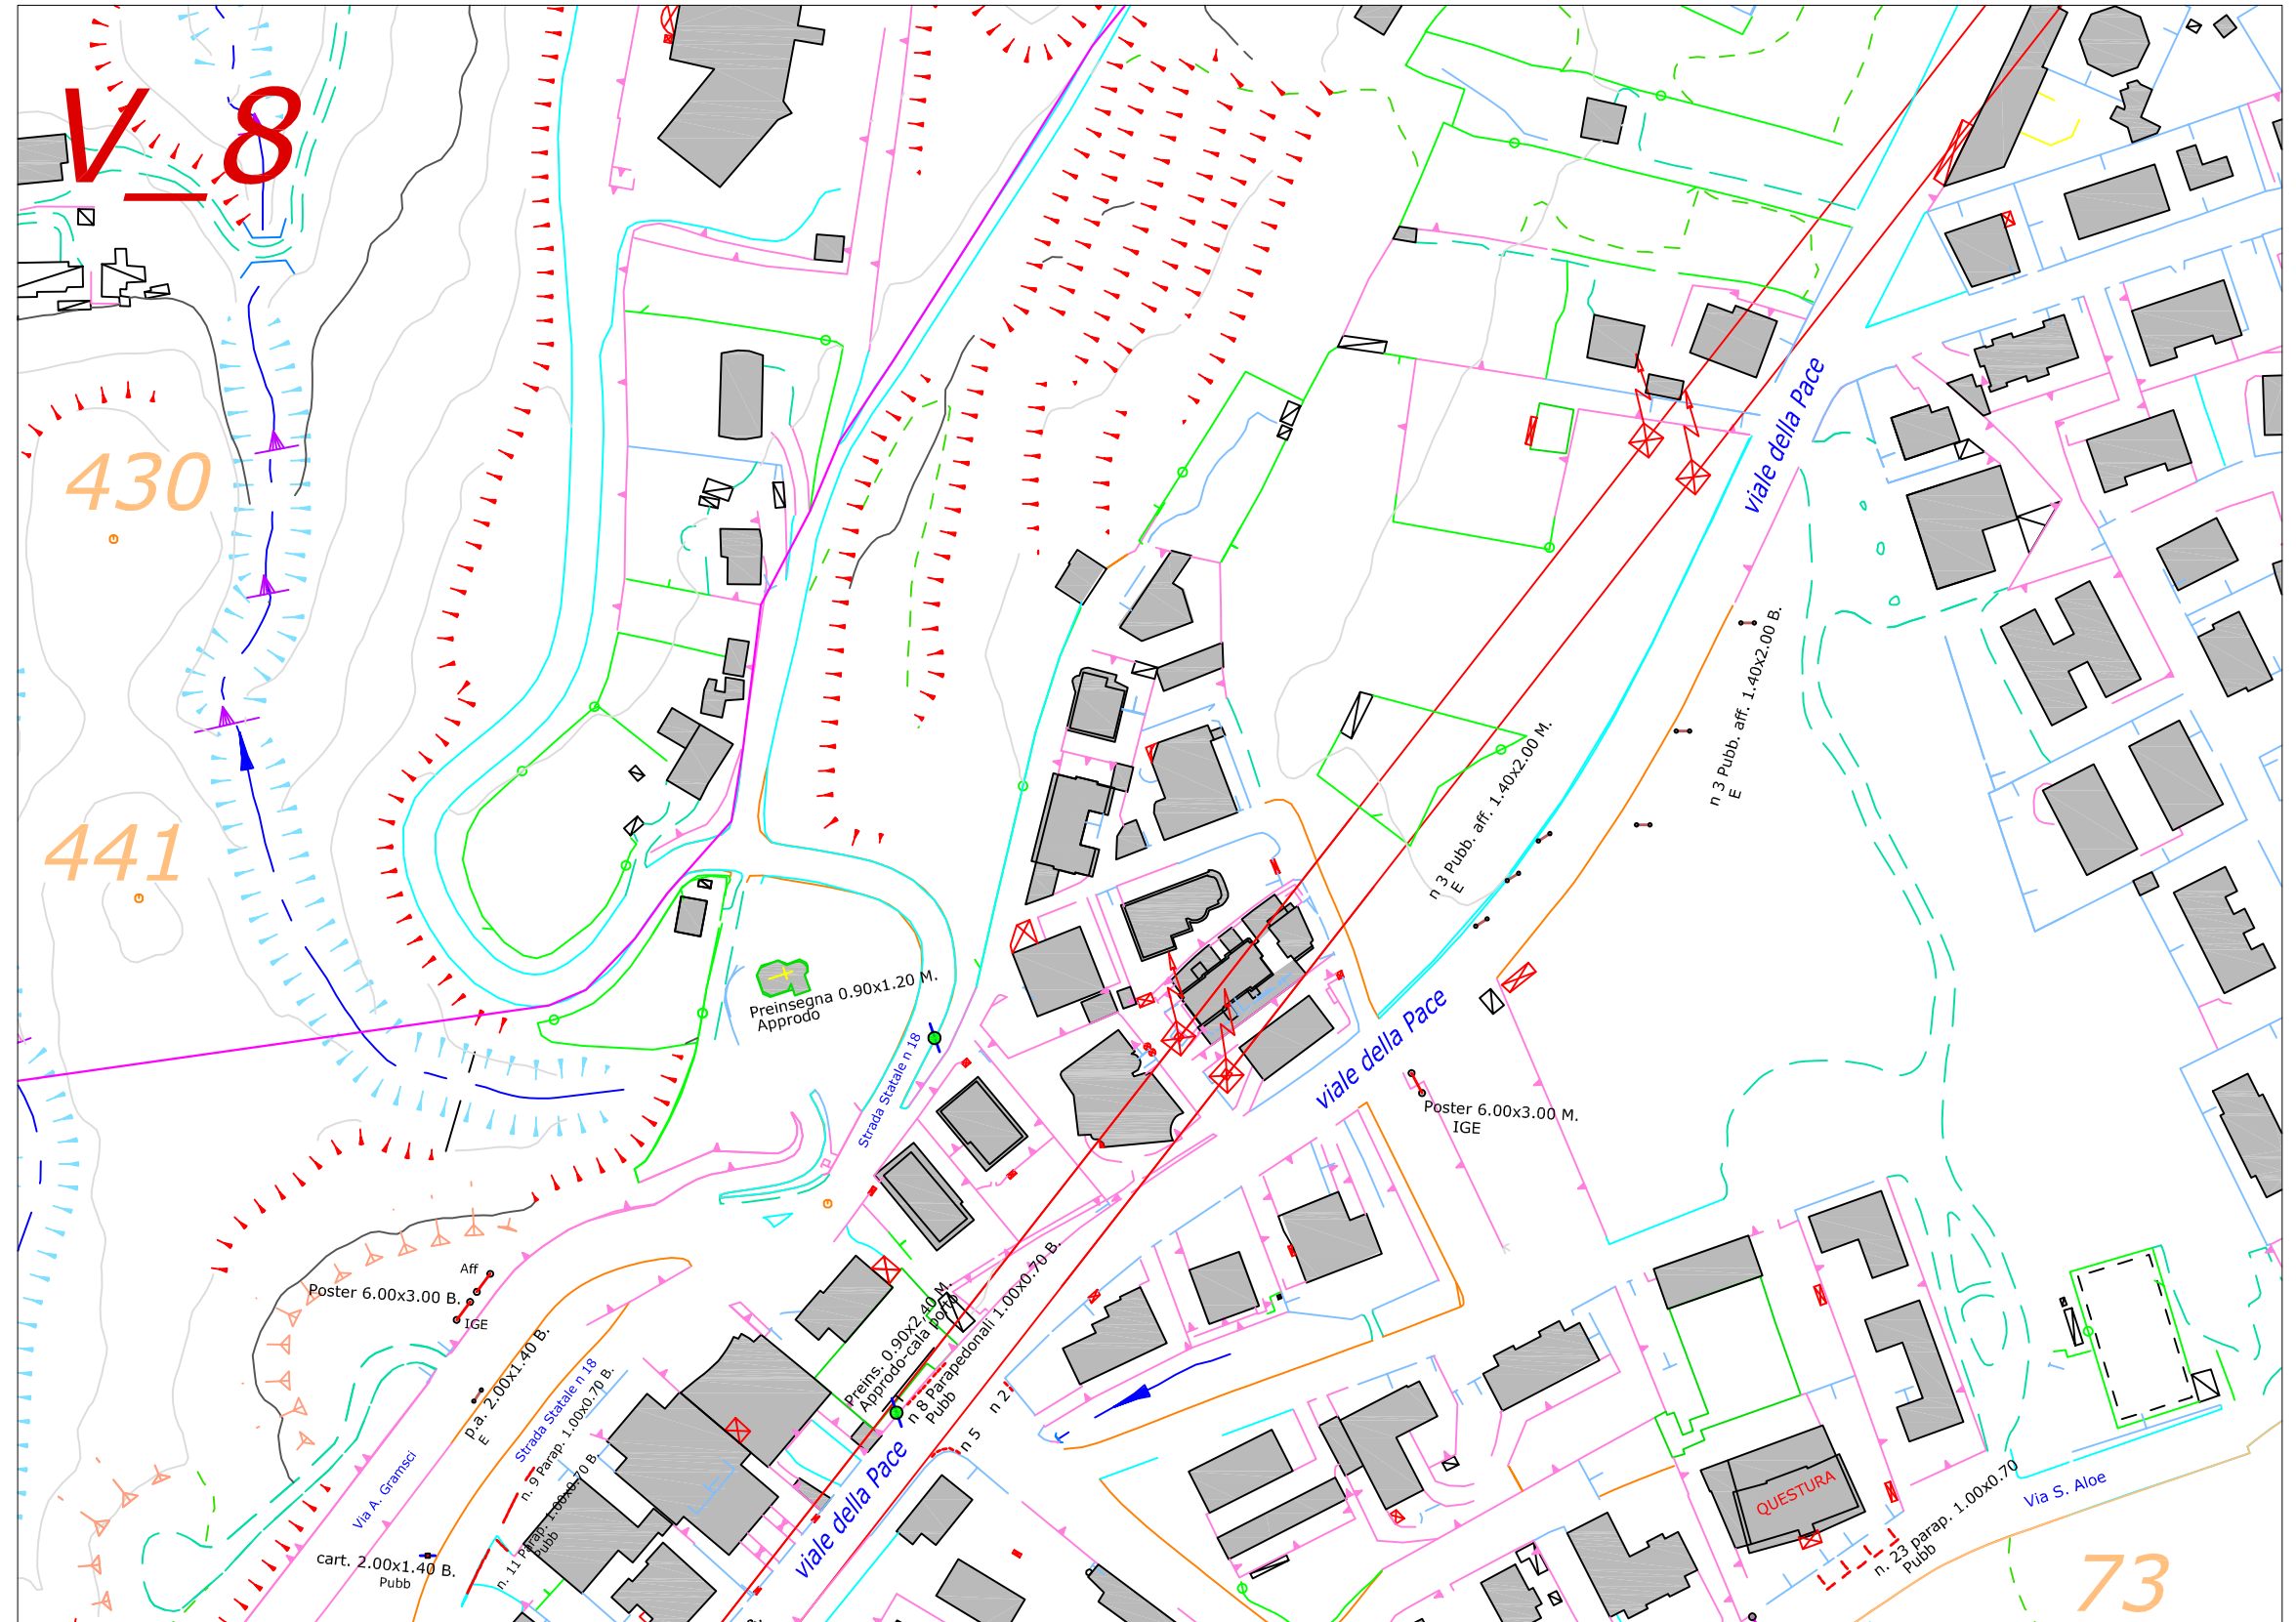

COMUNE DI VIBO VALENTIA

PIANO GENERALE degli Impianti Pubblicitari e delle Pubbliche Affissioni

ELABORATO:
Localizzazione degli impianti
Pubblicitari esistenti

Legenda:

	Perimetro centro ab
	Palina fermata bus
	Poster
	Cartelli
	Preinsegna
	Pubbliche affissioni
	Parapedonali
	Fermata bus