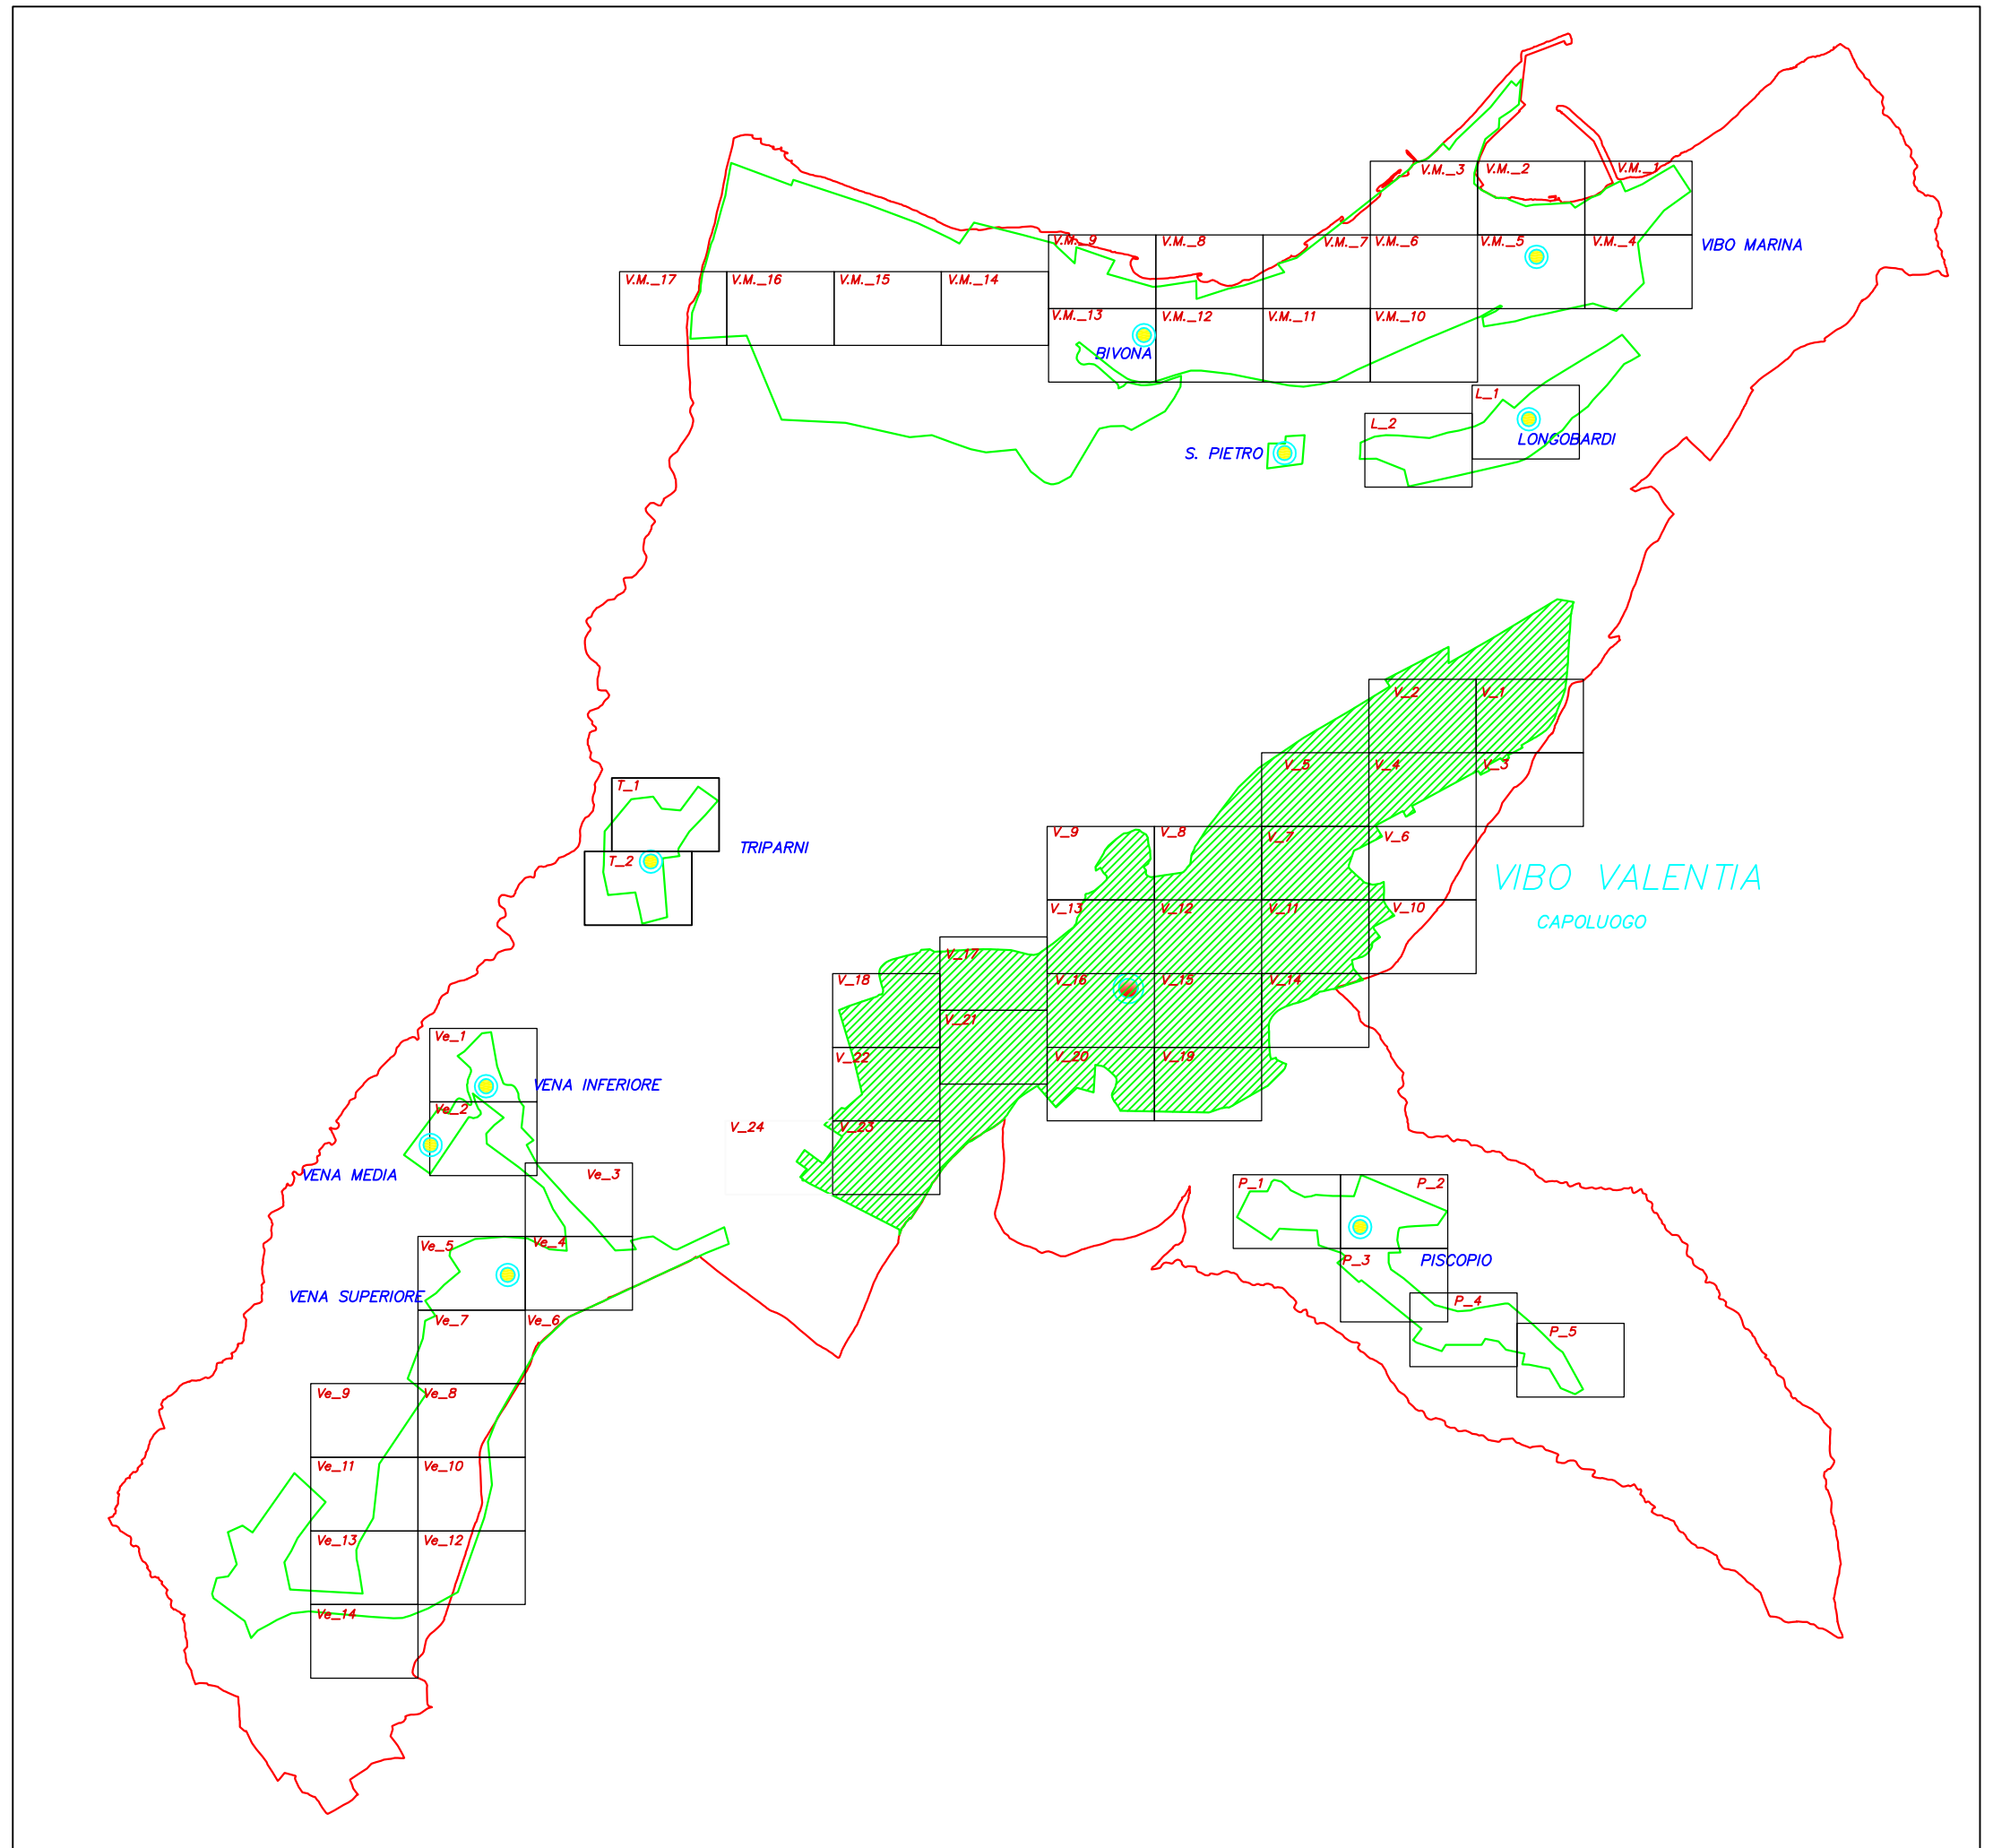

COMUNE DI VIBO VALENTIA

PIANO GENERALE
degli Impianti Pubblicitari
e delle Pubbliche Affissioni

Elaborato: TAV. -D-
Individuazione in mappa
dei mezzi Pubblicitari

-  Confine Comunale
-  Perim. Centro abitato
-  Capoluogo
-  Frazioni

COMUNE DI VIBO VALENTIA

PIANO GENERALE
degli Impianti Pubblicitari
e delle Pubbliche Affissioni

ELABORATO:
Localizzazione degli impianti
Pubblicitari esistenti

Legenda:

	Perimetro centro ab
	Palina fermata bus
	Poster
	Cartelli
	Preinsegna
	Pubbliche affissioni
	Parapedonali
	Fermata bus