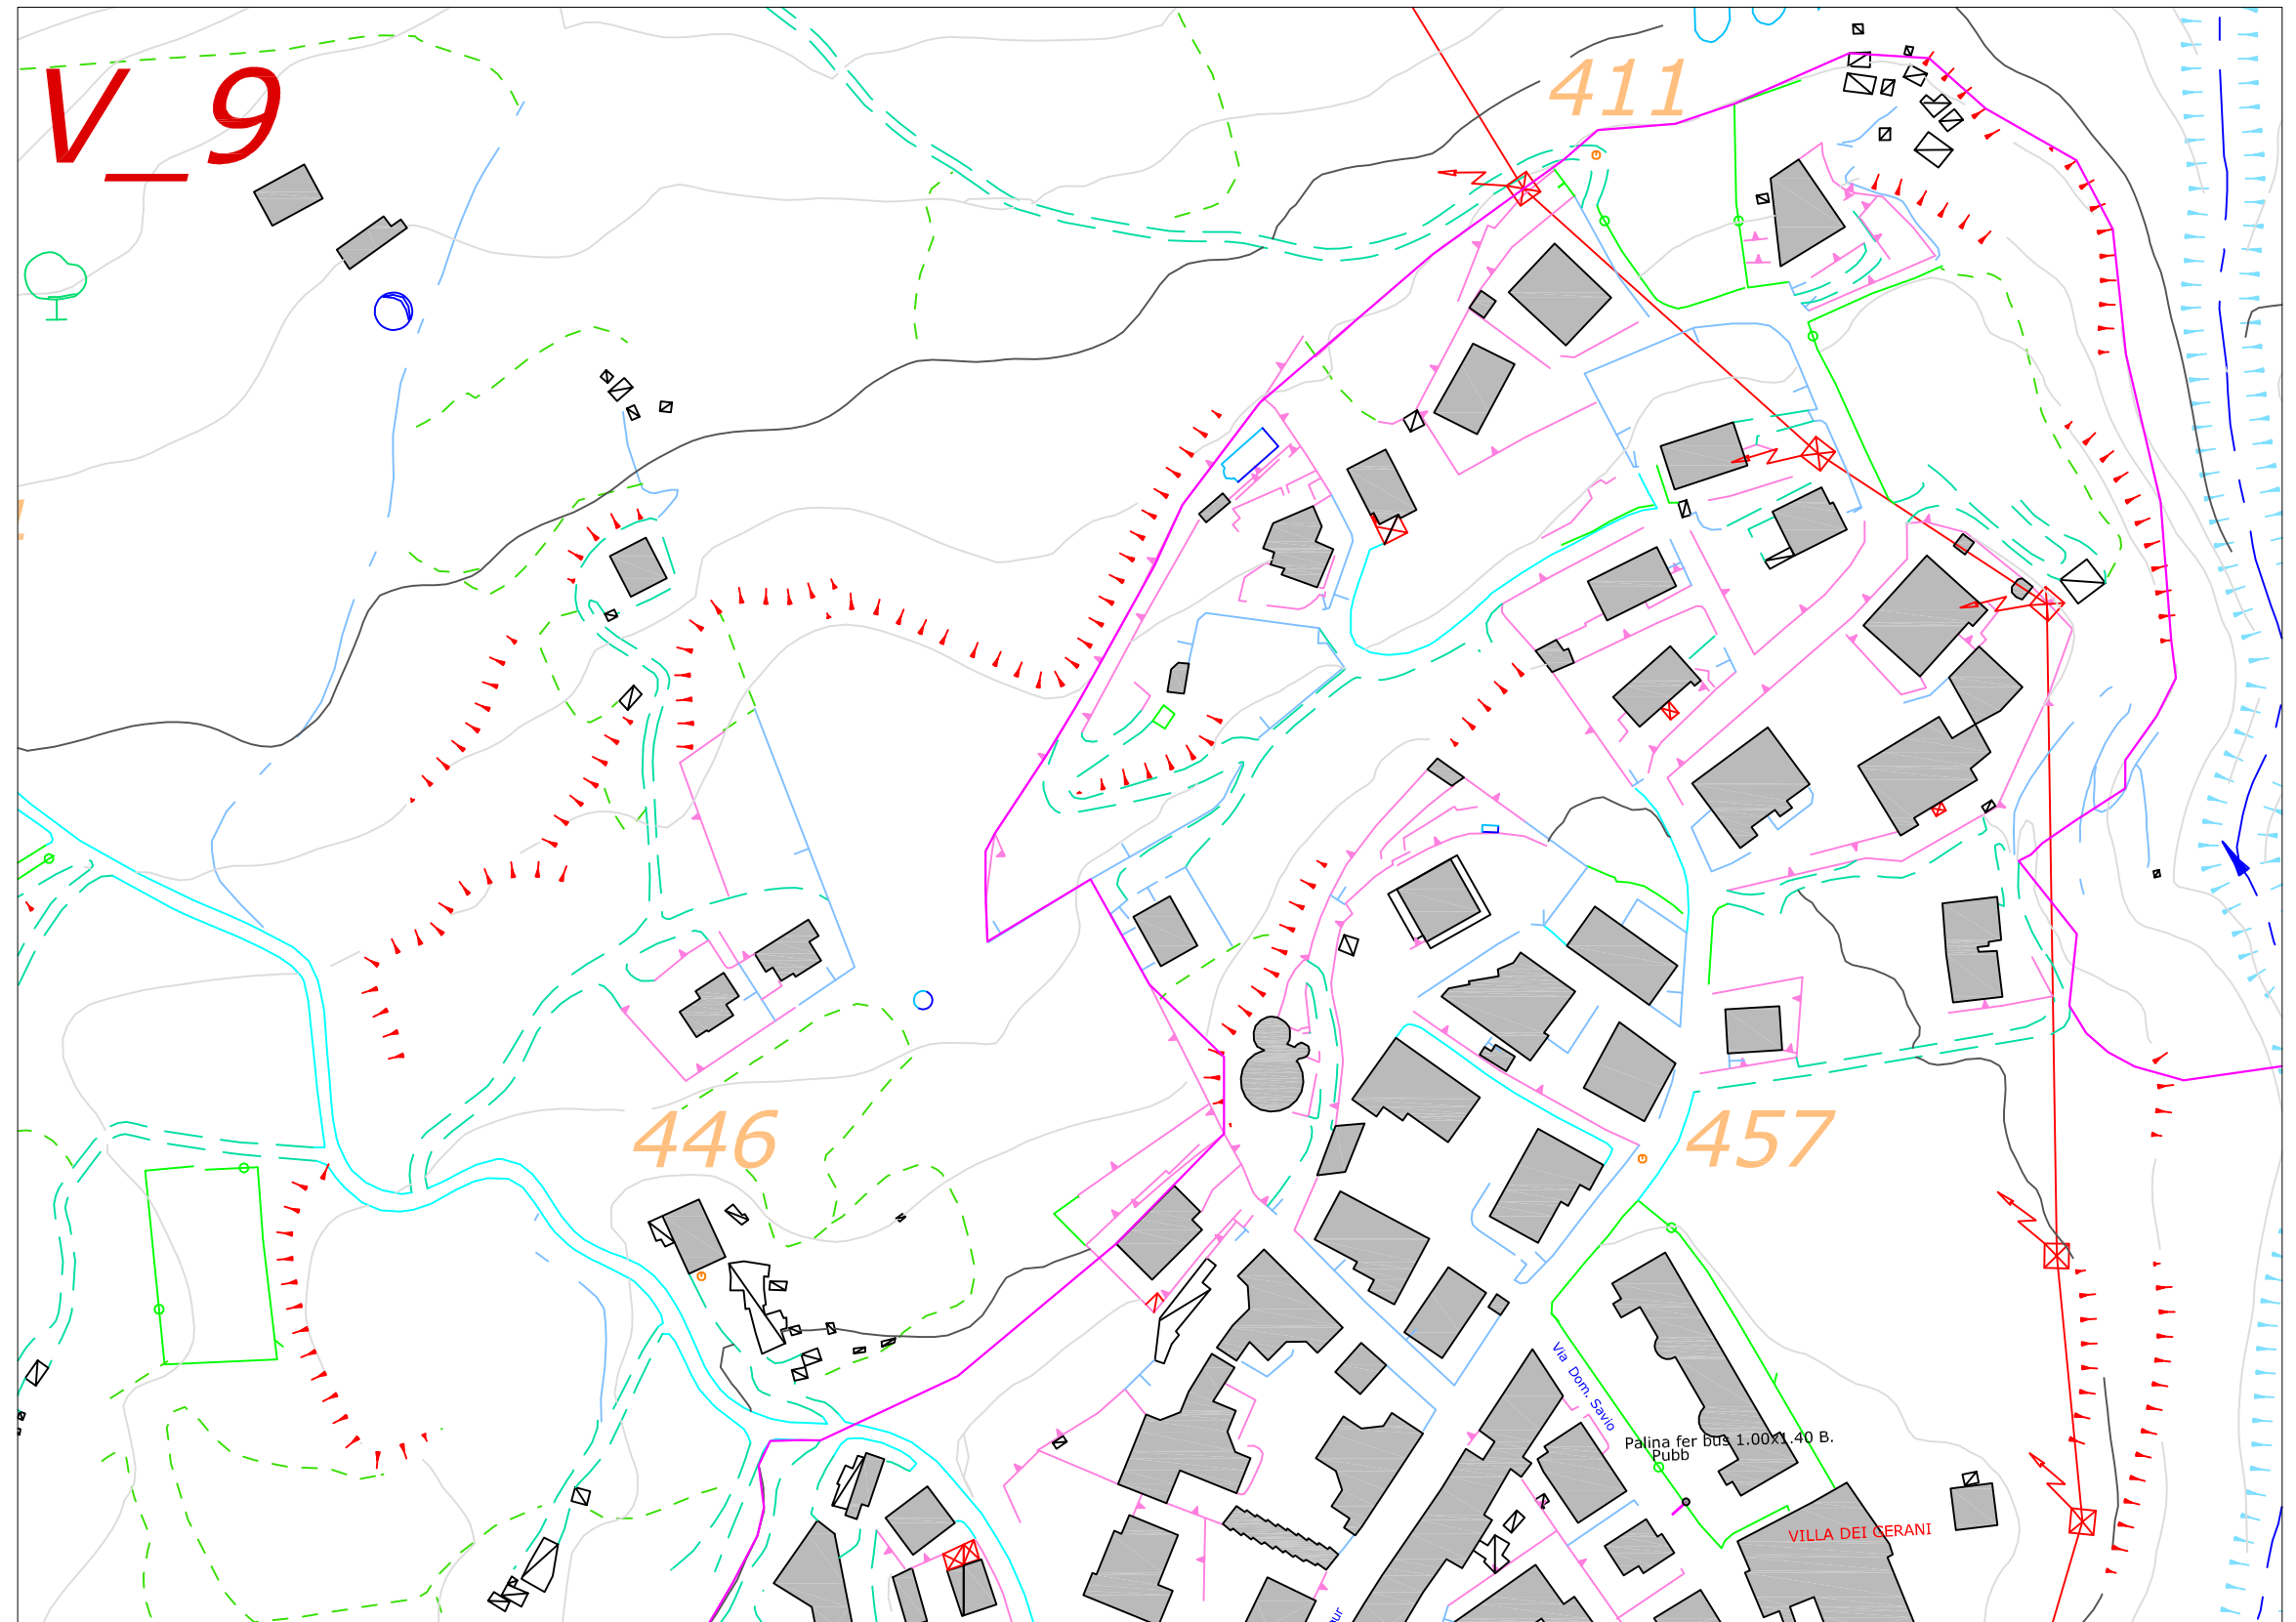

COMUNE DI VIBO VALENTIA

PIANO GENERALE
degli Impianti Pubblicitari
e delle Pubbliche Affissioni

ELABORATO:
Localizzazione degli impianti
Pubblicitari esistenti

Legenda:

	Perimetro centro ab
	Palina fermata bus
	Poster
	Cartelli
	Preinsegna
	Pubbliche affissioni
	Parapedonali
	Fermata bus