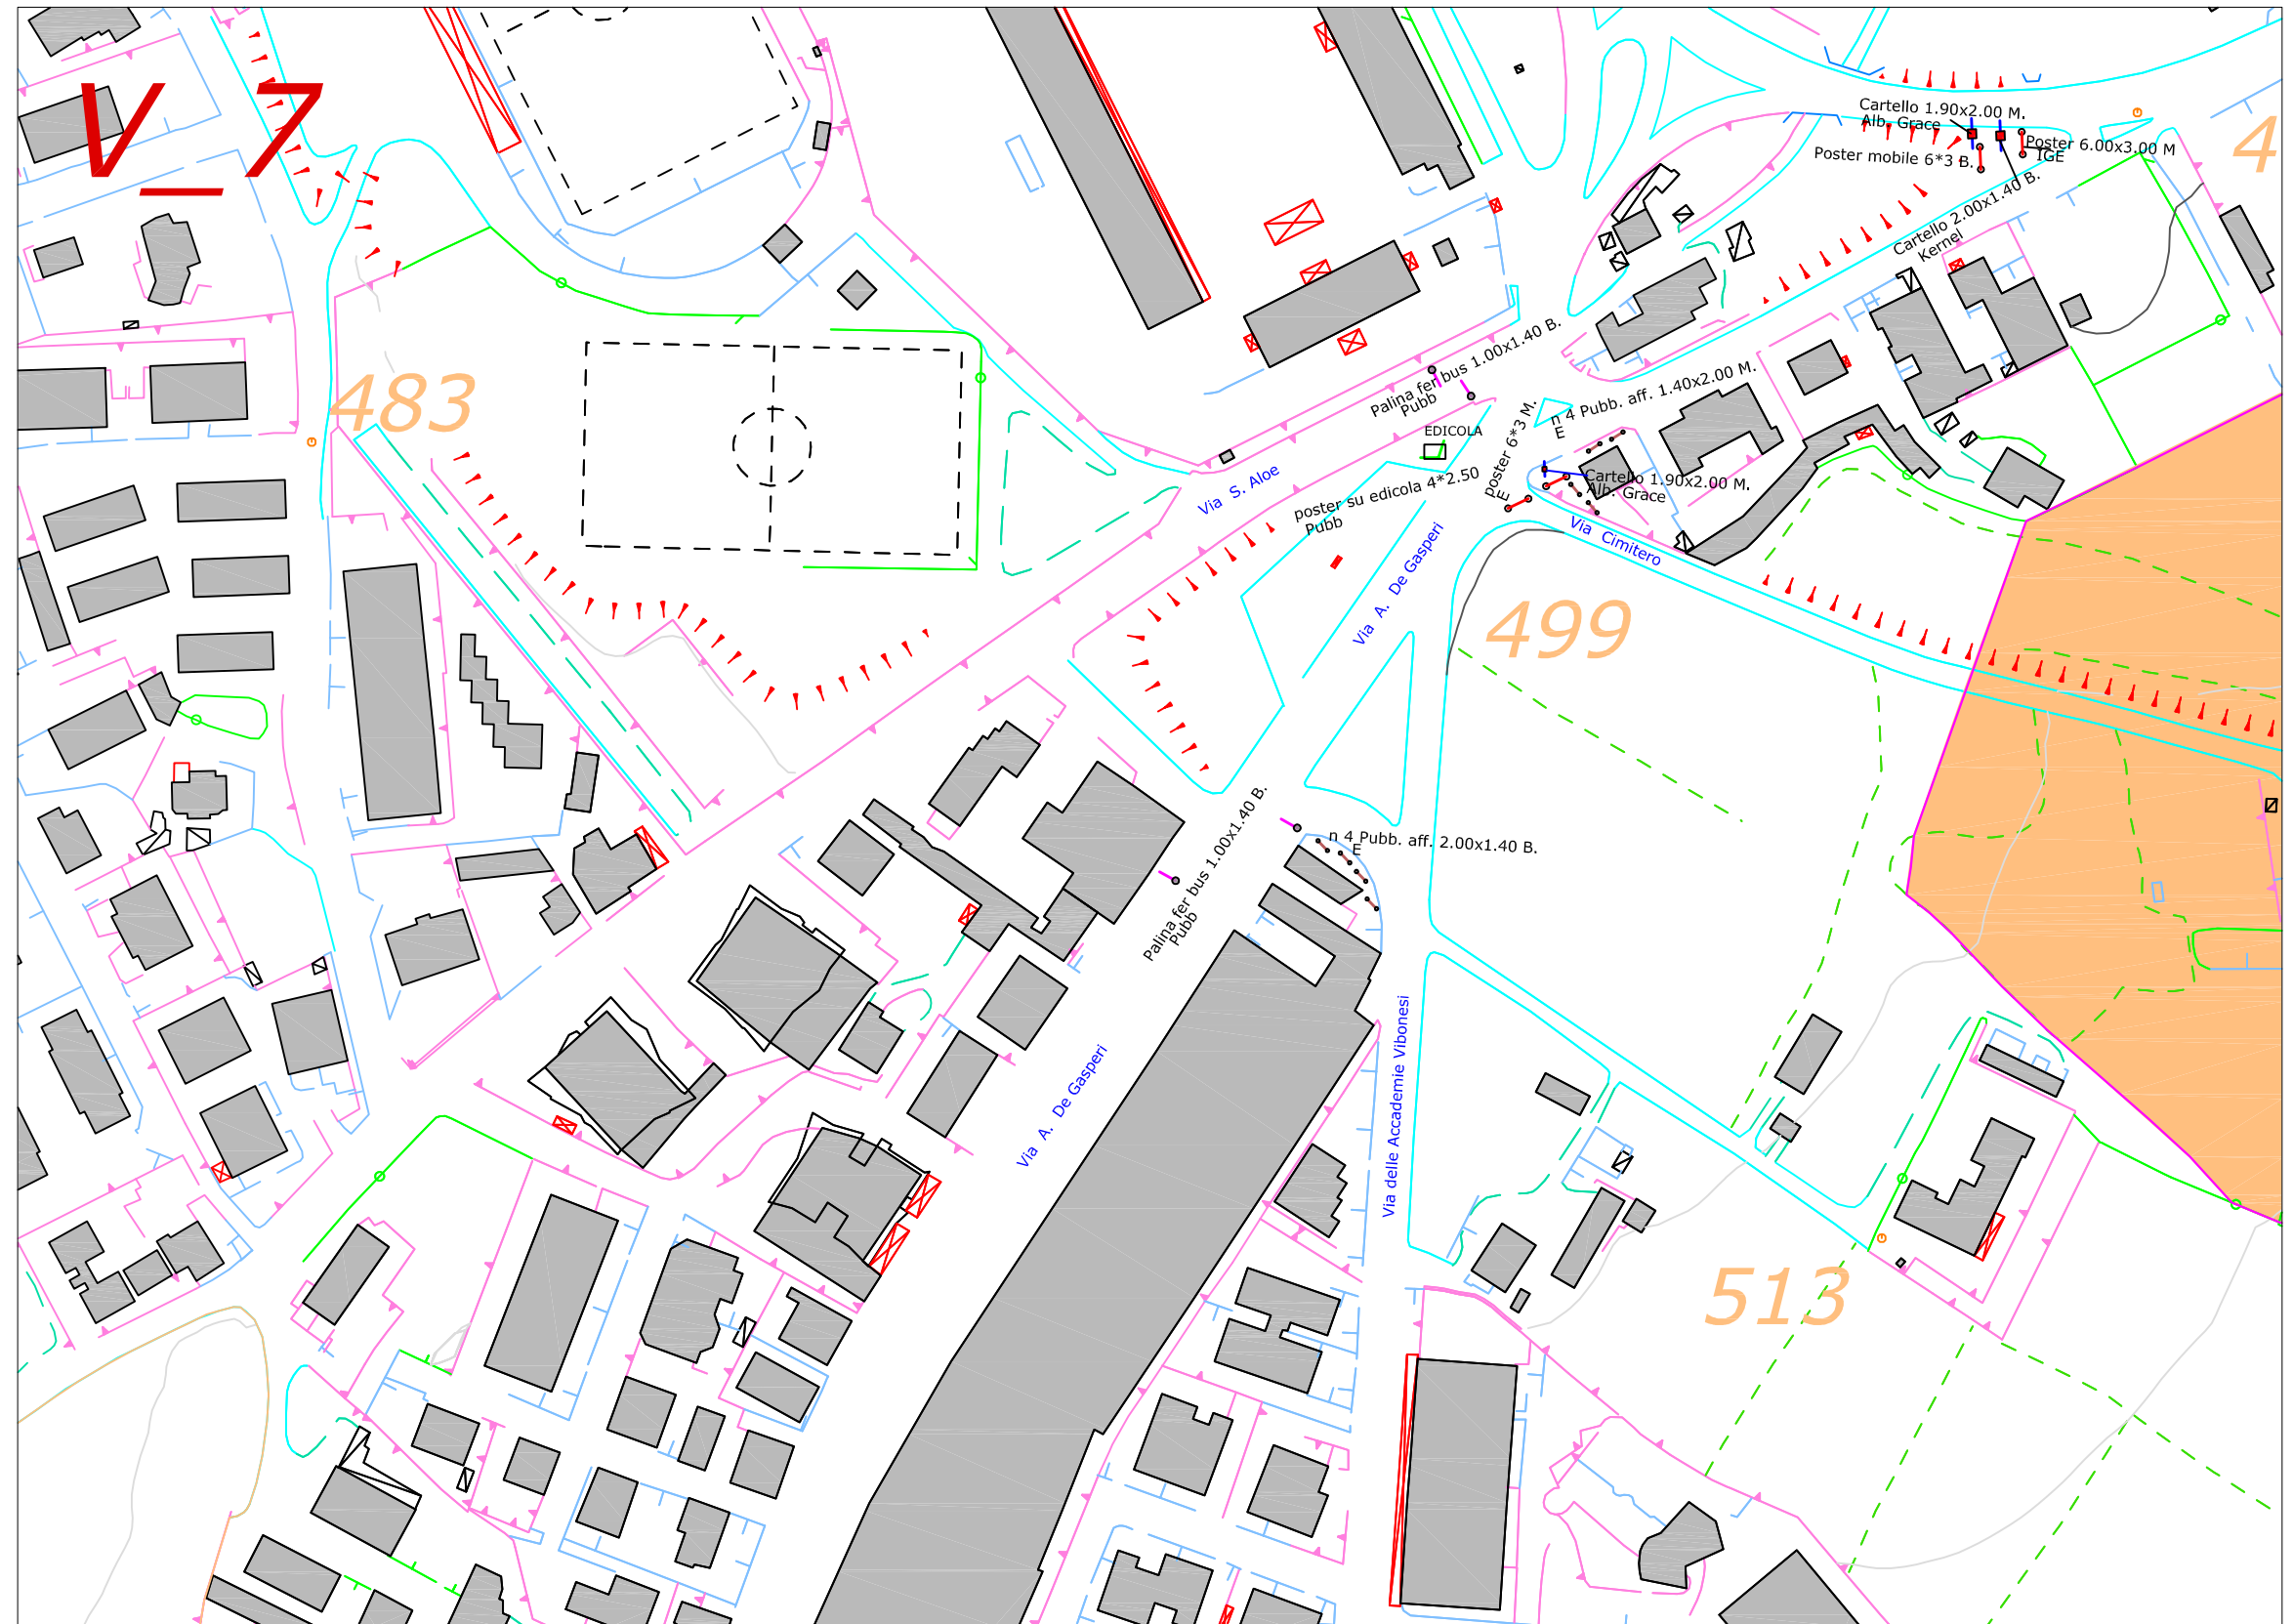

COMUNE DI VIBO VALENTIA

PIANO GENERALE degli Impianti Pubblicitari e delle Pubbliche Affissioni

ELABORATO:
Localizzazione degli impianti
Pubblicitari esistenti

Legenda:

	Perimetro centro ab
	Palina fermata bus
	Poster
	Cartelli
	Preinsegna
	Pubbliche affissioni
	Parapedonali
	Fermata bus