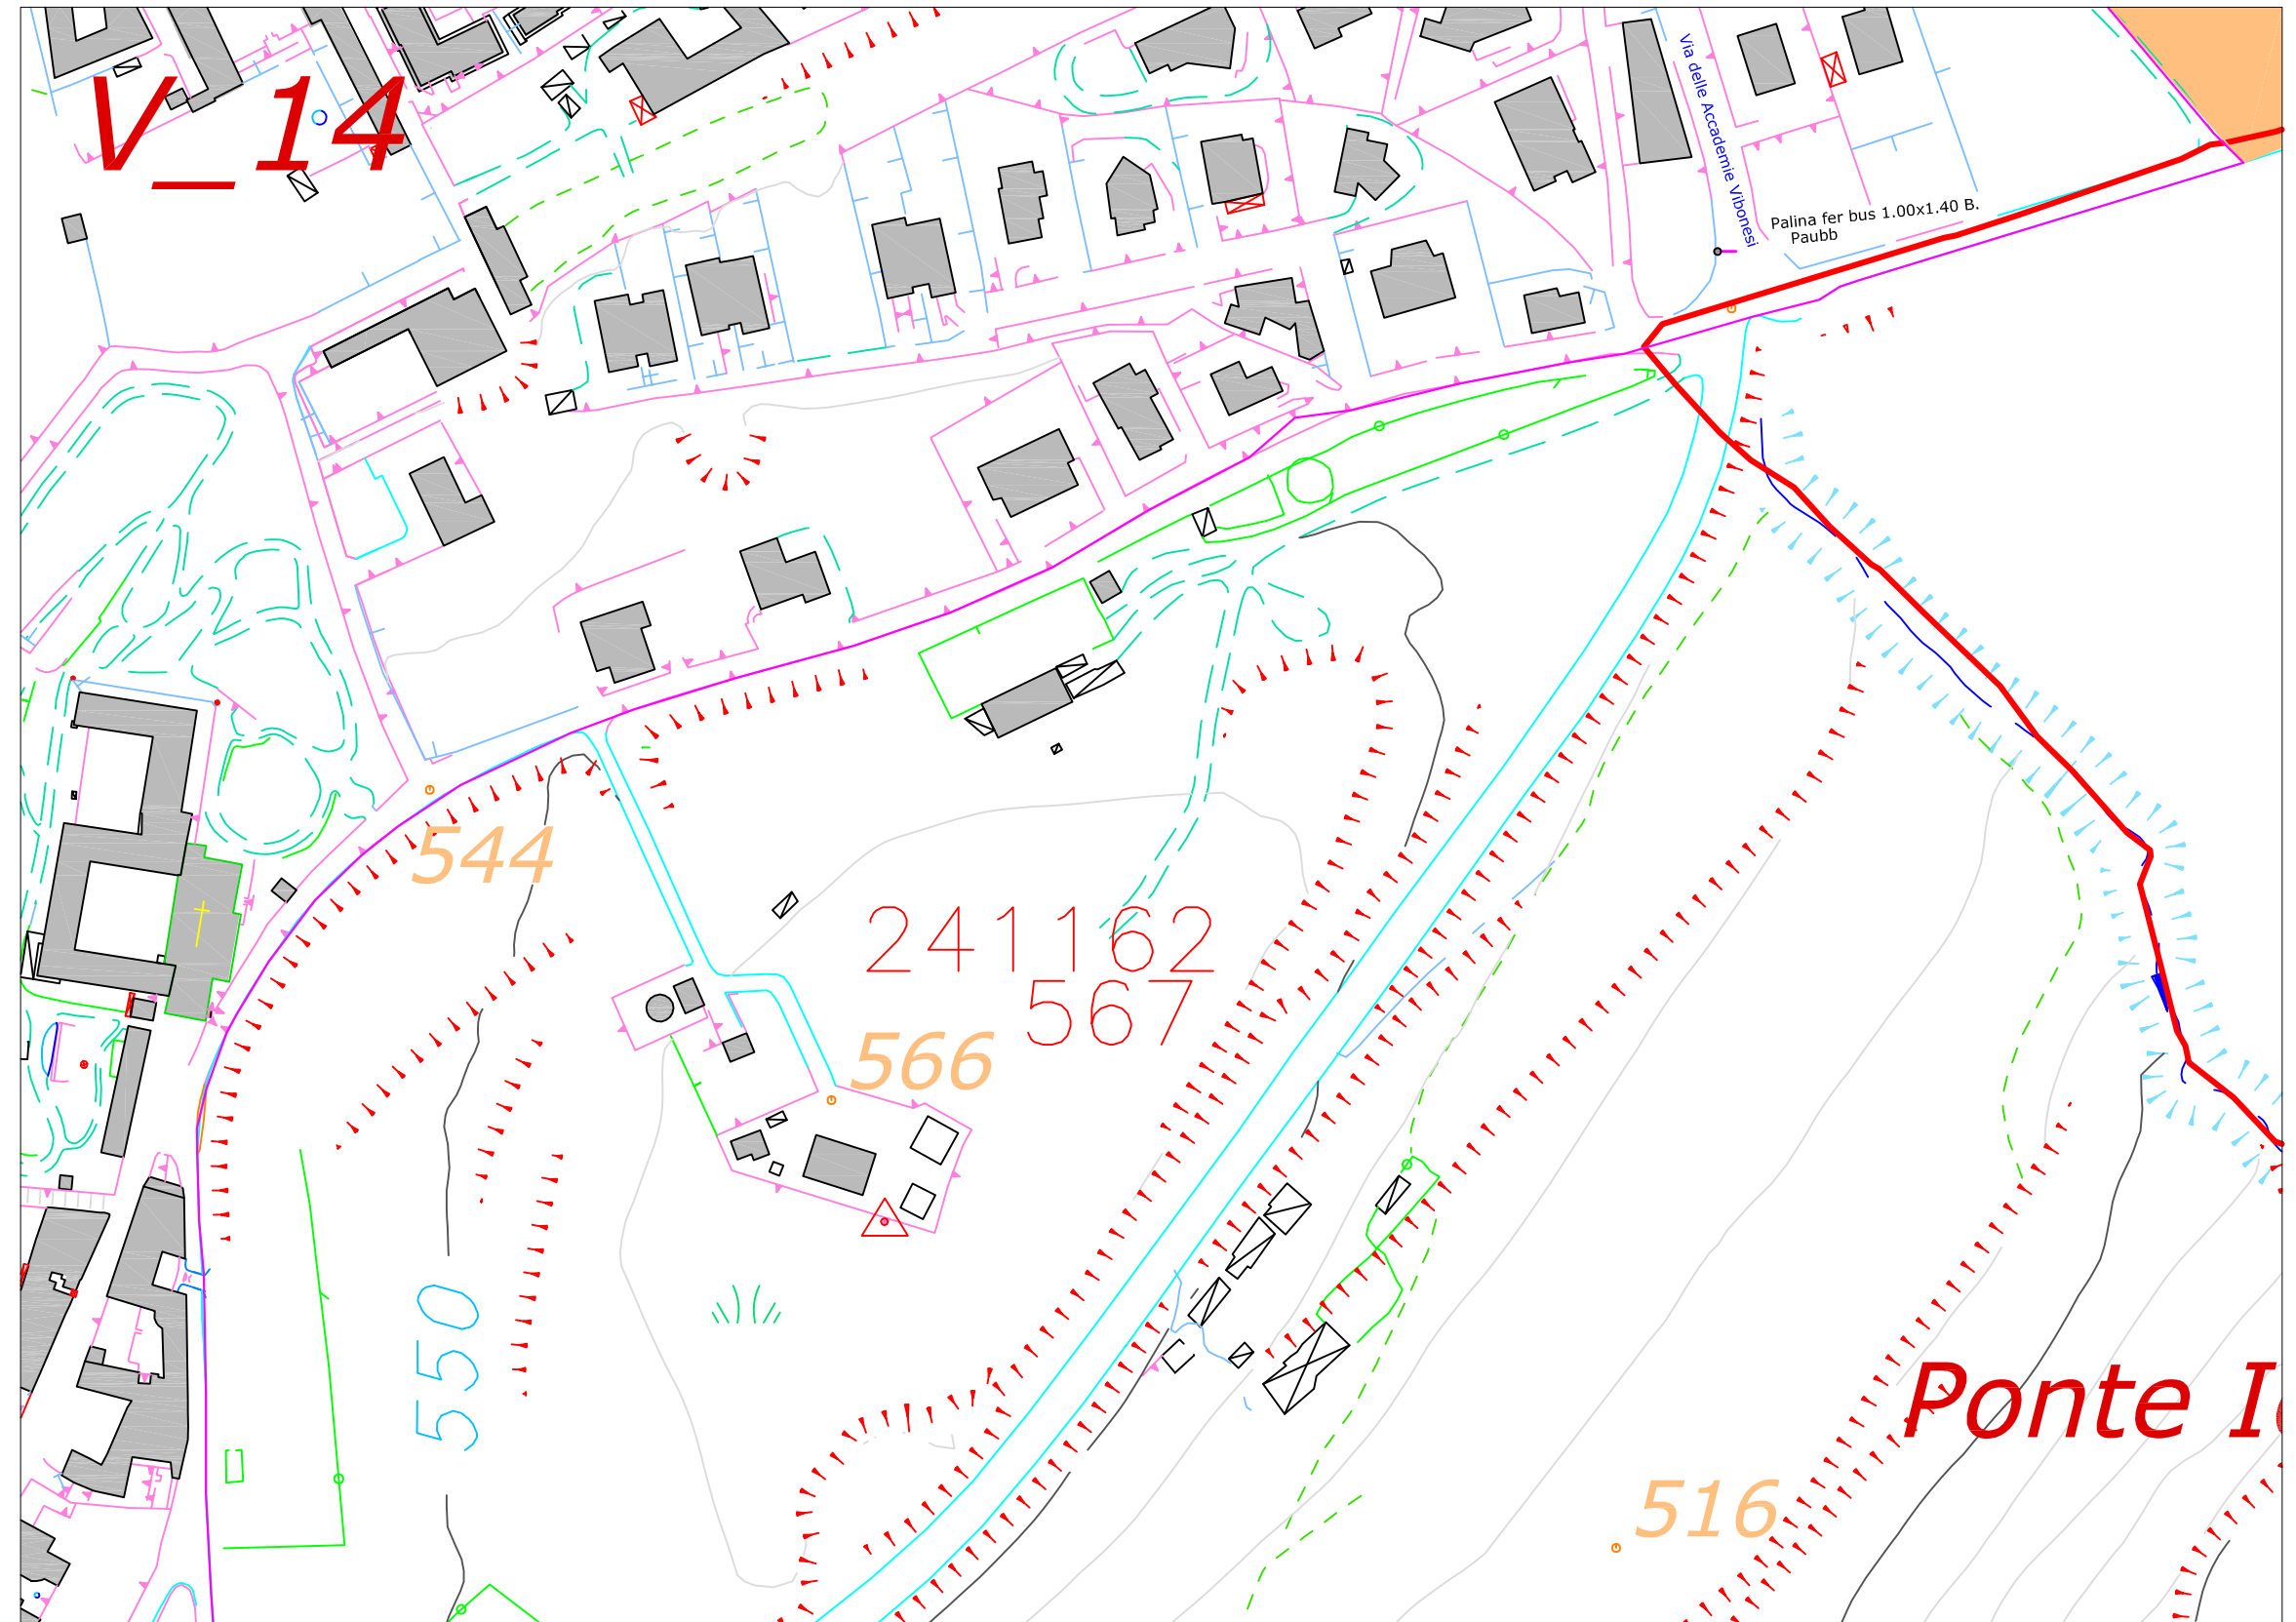

COMUNE DI VIBO VALENTIA

PIANO GENERALE degli Impianti Pubblicitari e delle Pubbliche Affissioni

ELABORATO:
Localizzazione degli impianti
Pubblicitari esistenti

Legenda:

	Perimetro centro ab
	Palina fermata bus
	Poster
	Cartelli
	Preinsegna
	Pubbliche affissioni
	Parapedonali
	Fermata bus