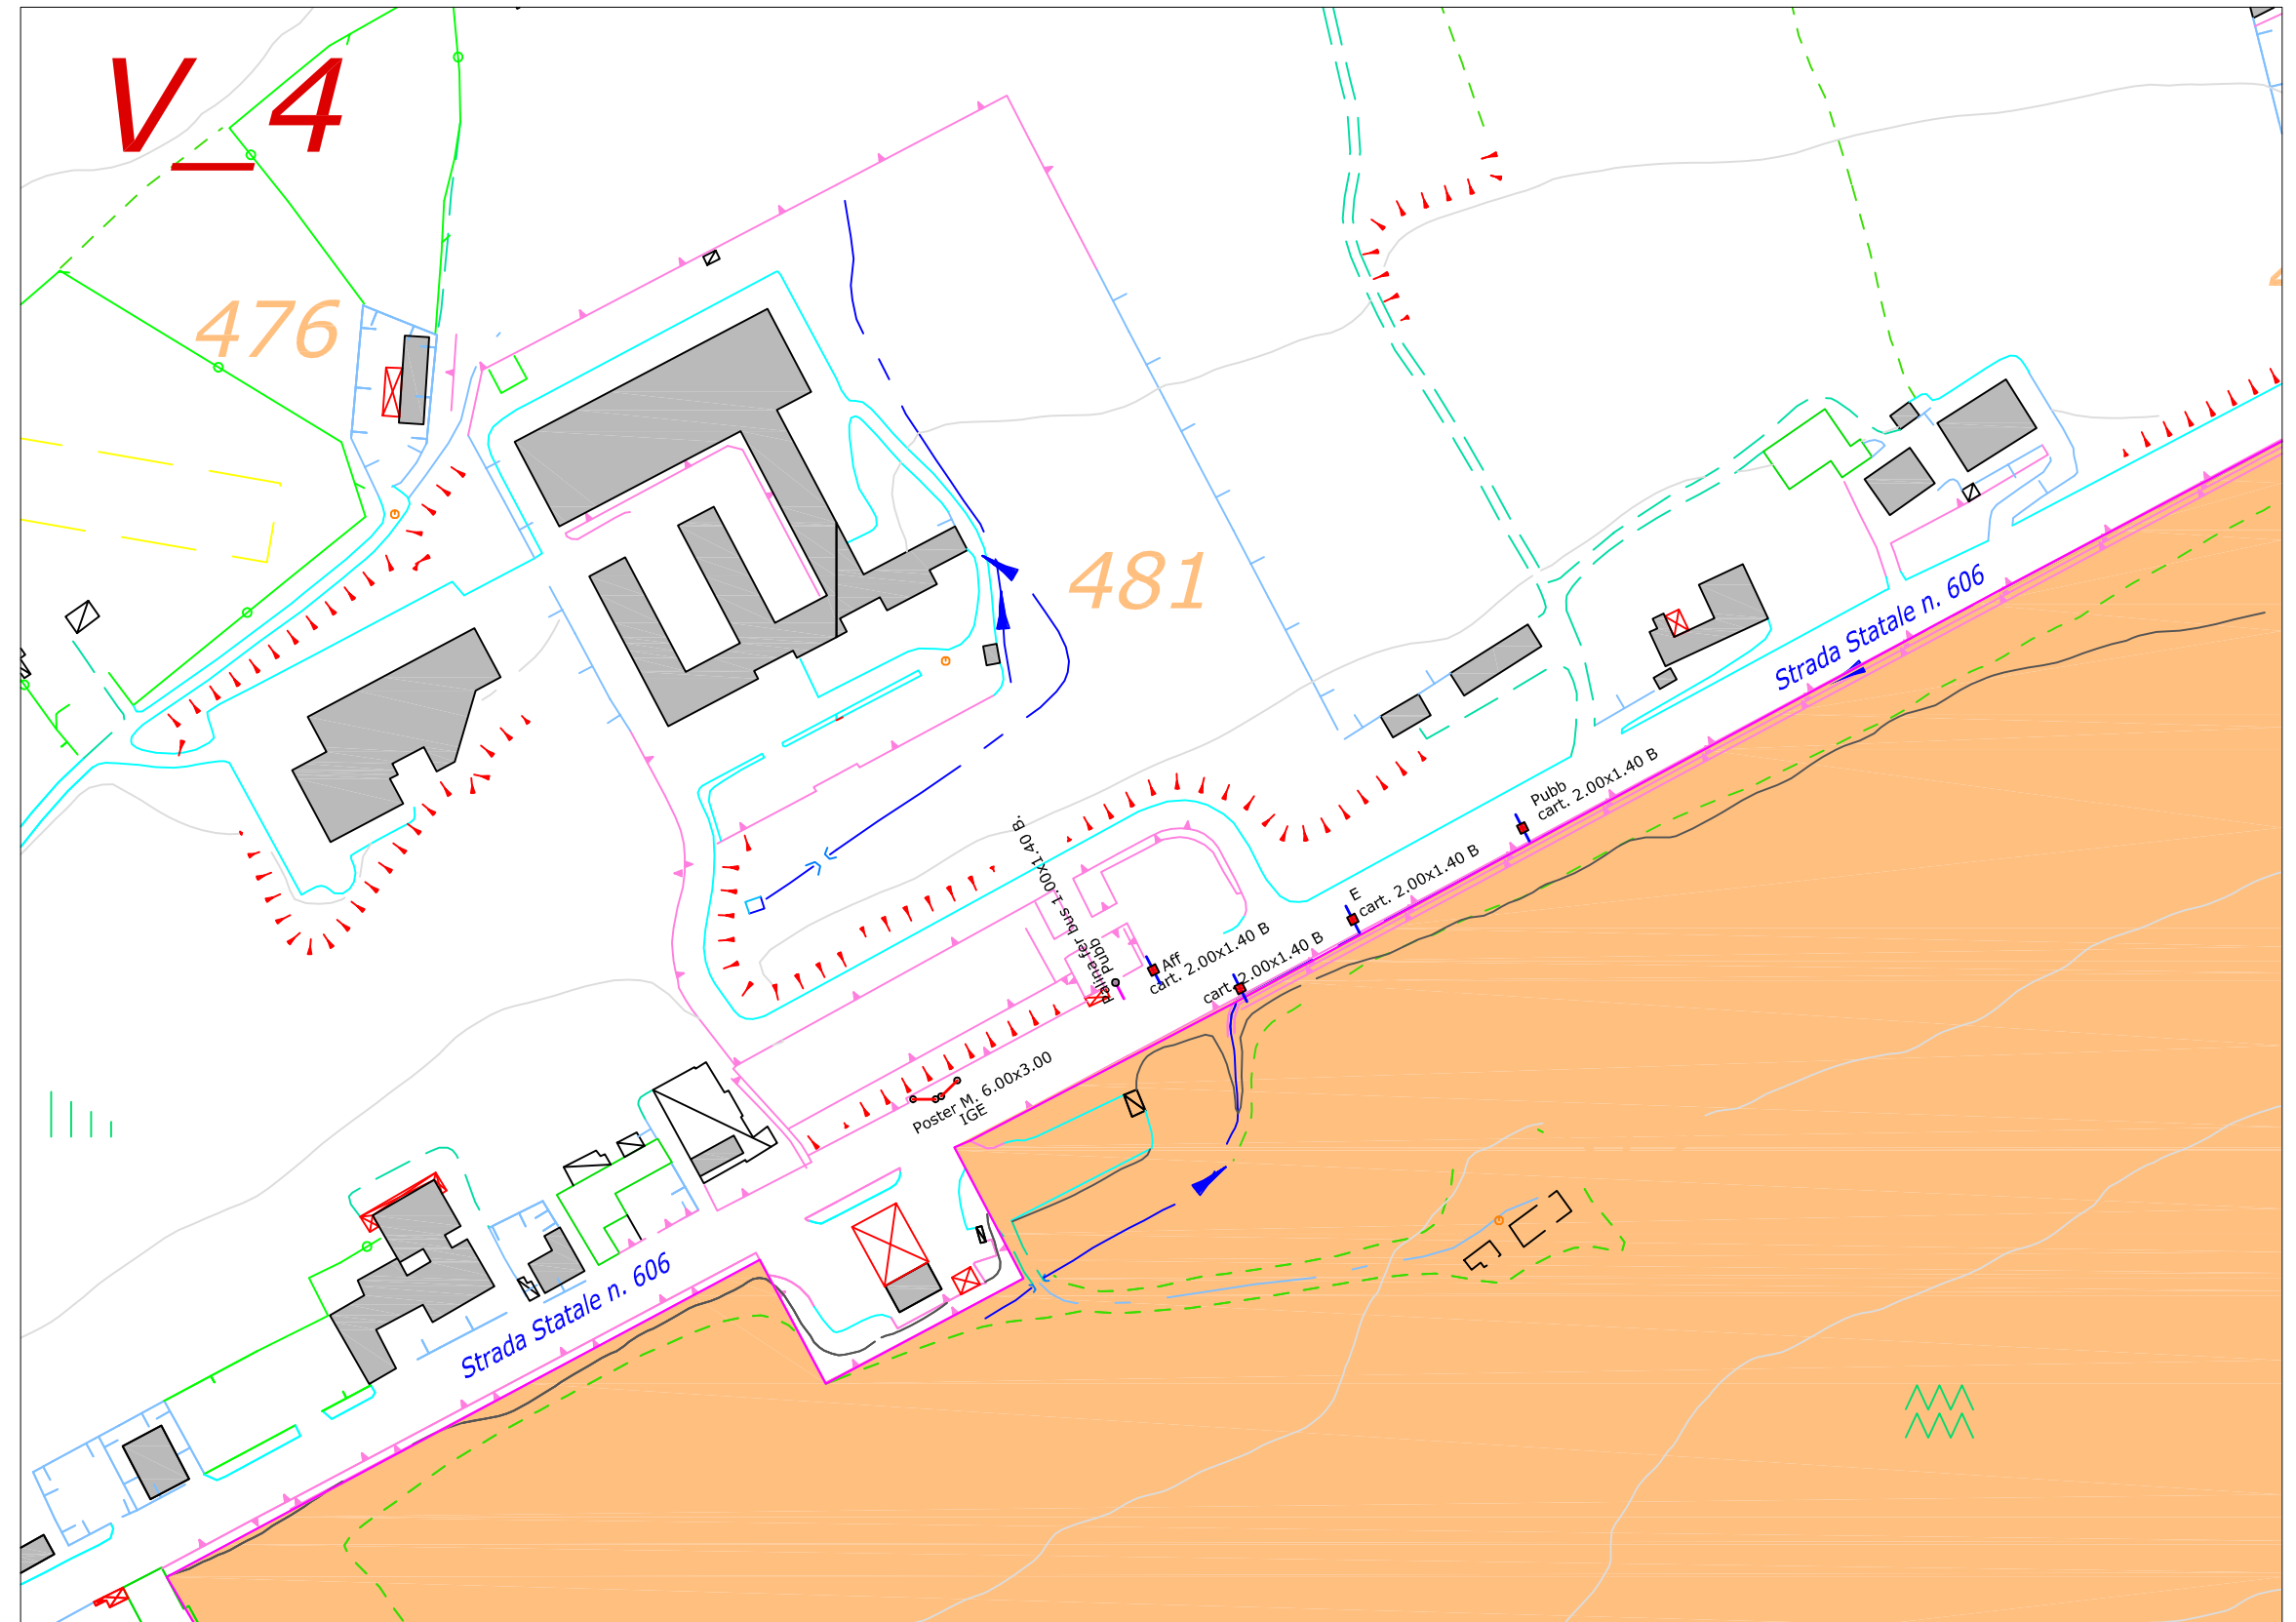

COMUNE DI VIBO VALENTIA

PIANO GENERALE
degli Impianti Pubblicitari
e delle Pubbliche Affissioni

ELABORATO:
Localizzazione degli impianti
Pubblicitari esistenti

Legenda:

	Perimetro centro ab
	Palina fermata bus
	Poster
	Cartelli
	Preinsegna
	Pubbliche affissioni
	Parapedonali
	Fermata bus