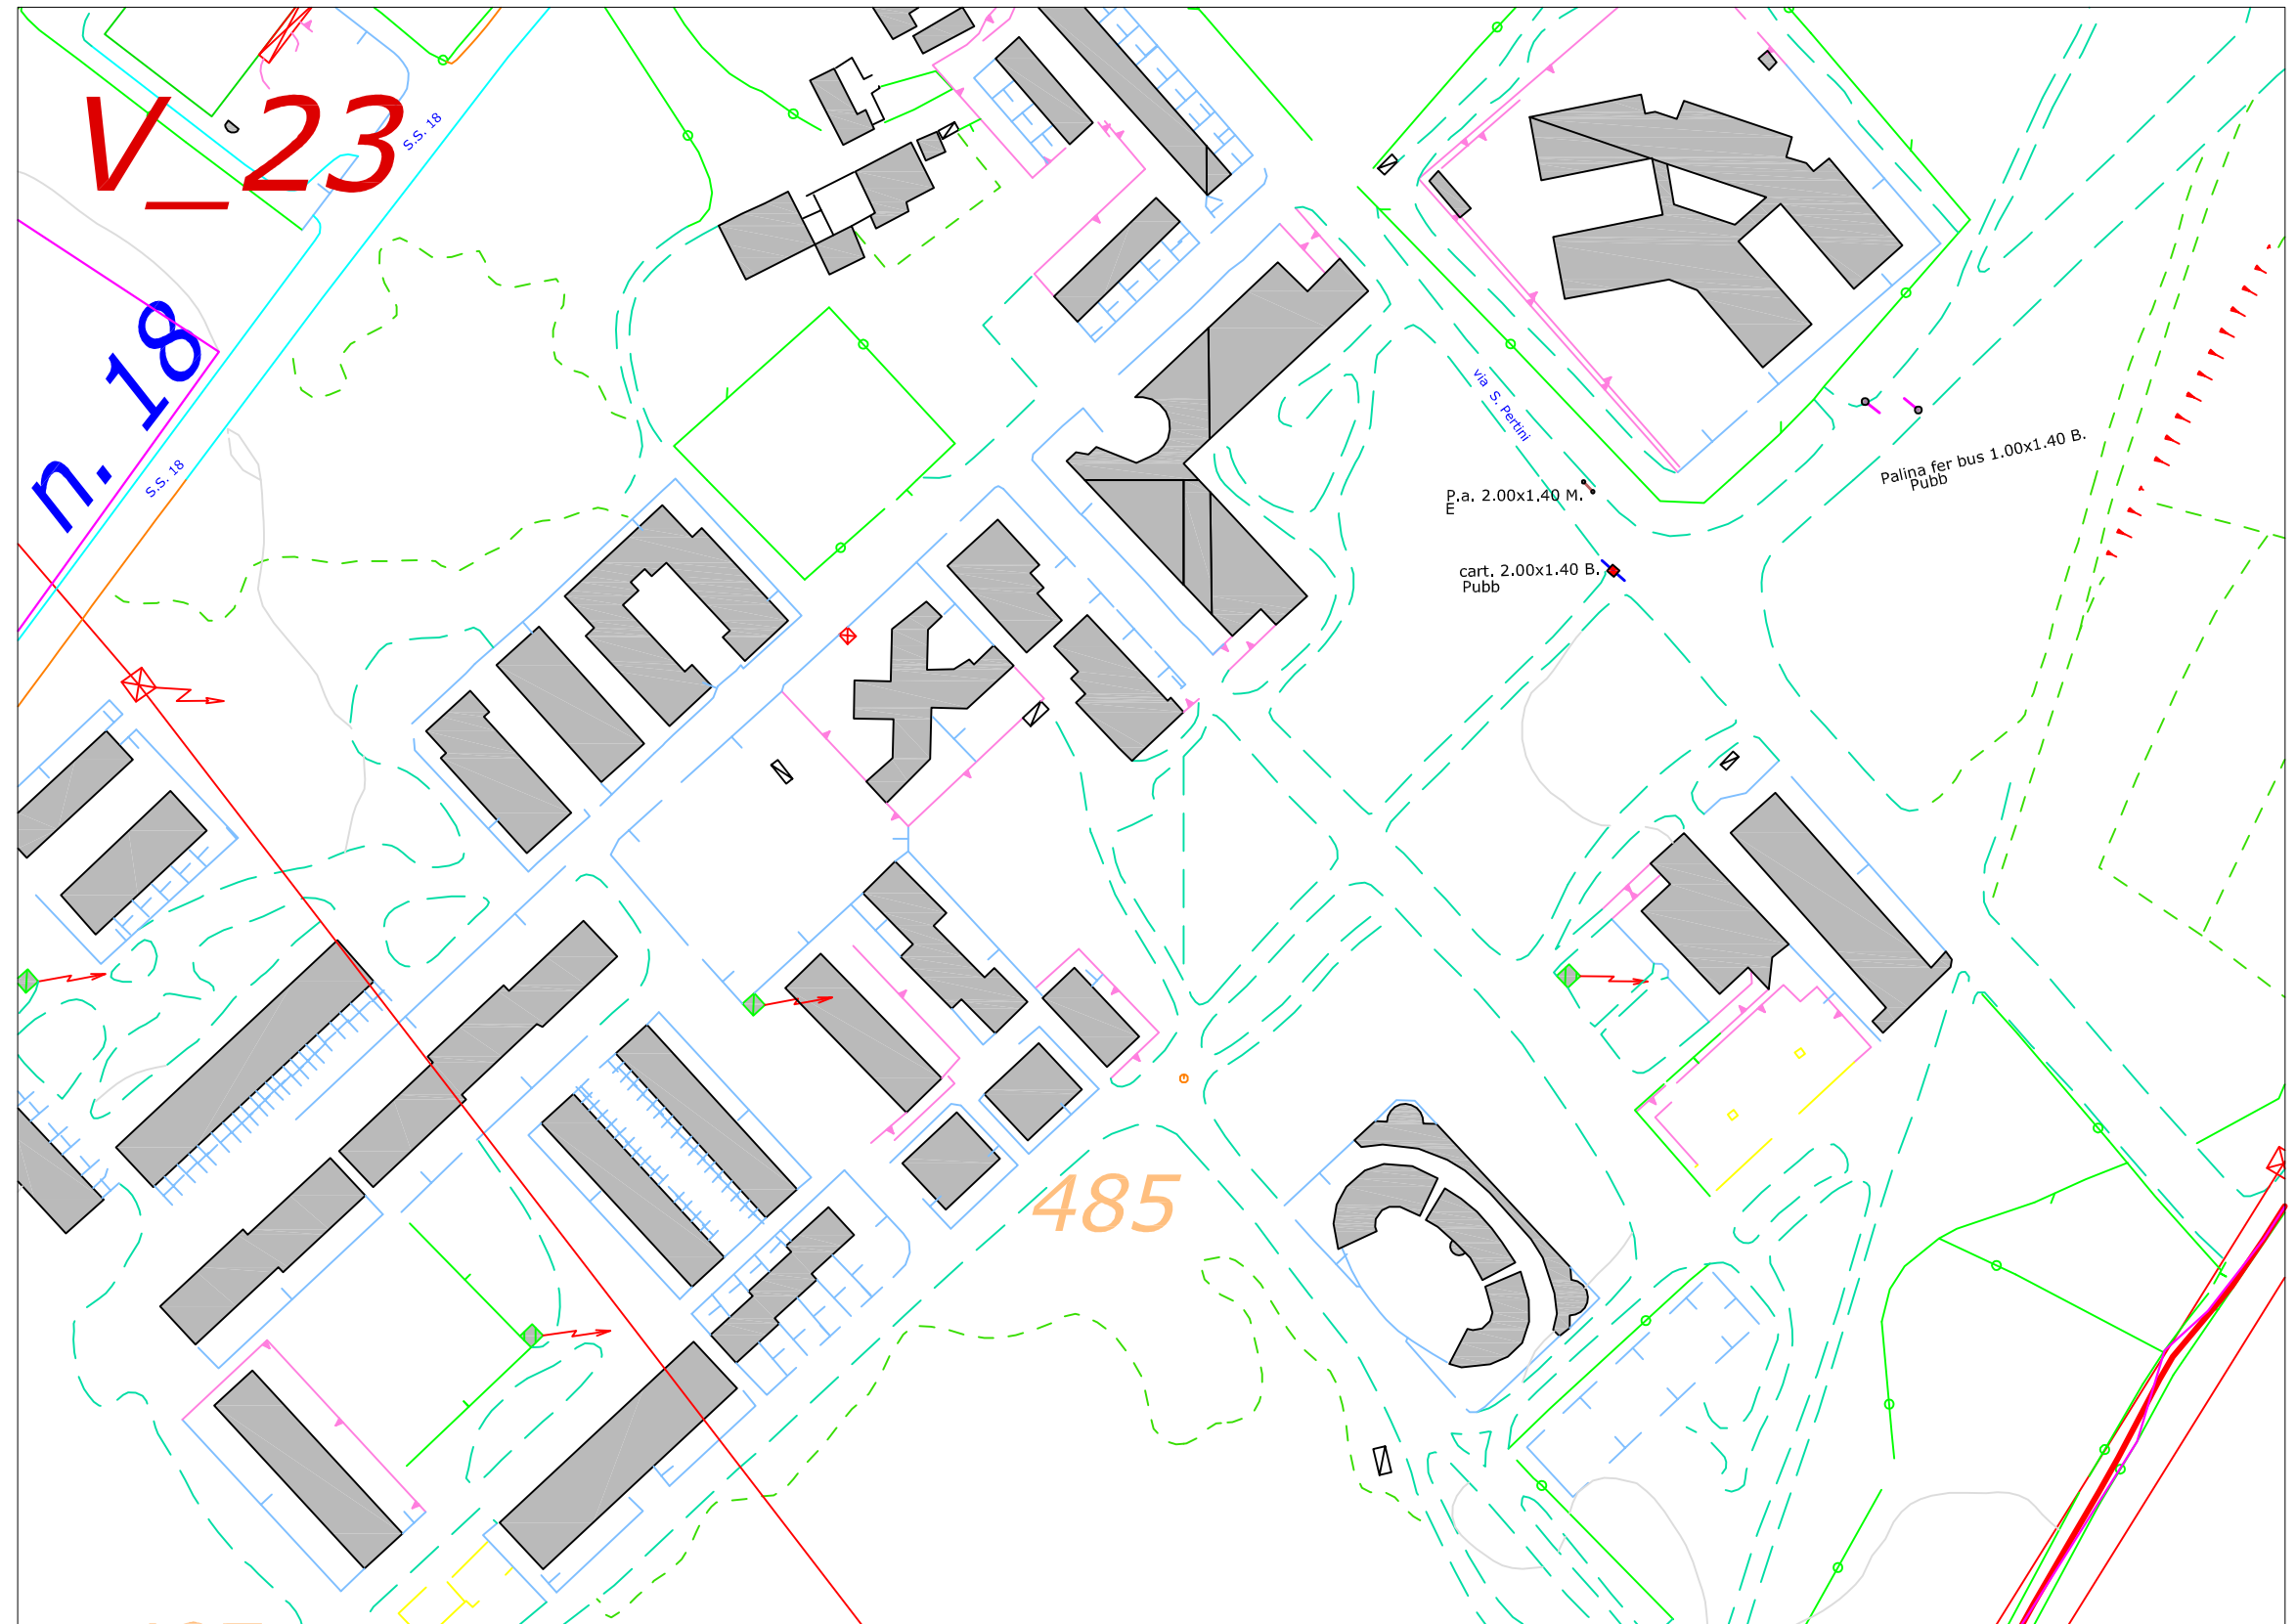

COMUNE DI VIBO VALENTIA

PIANO GENERALE
degli Impianti Pubblicitari
e delle Pubbliche Affissioni

ELABORATO:
Localizzazione degli impianti
Pubblicitari esistenti

Legenda:

	Perimetro centro ab
	Palina fermata bus
	Poster
	Cartelli
	Preinsegna
	Pubbliche affissioni
	Parapedonali
	Fermata bus