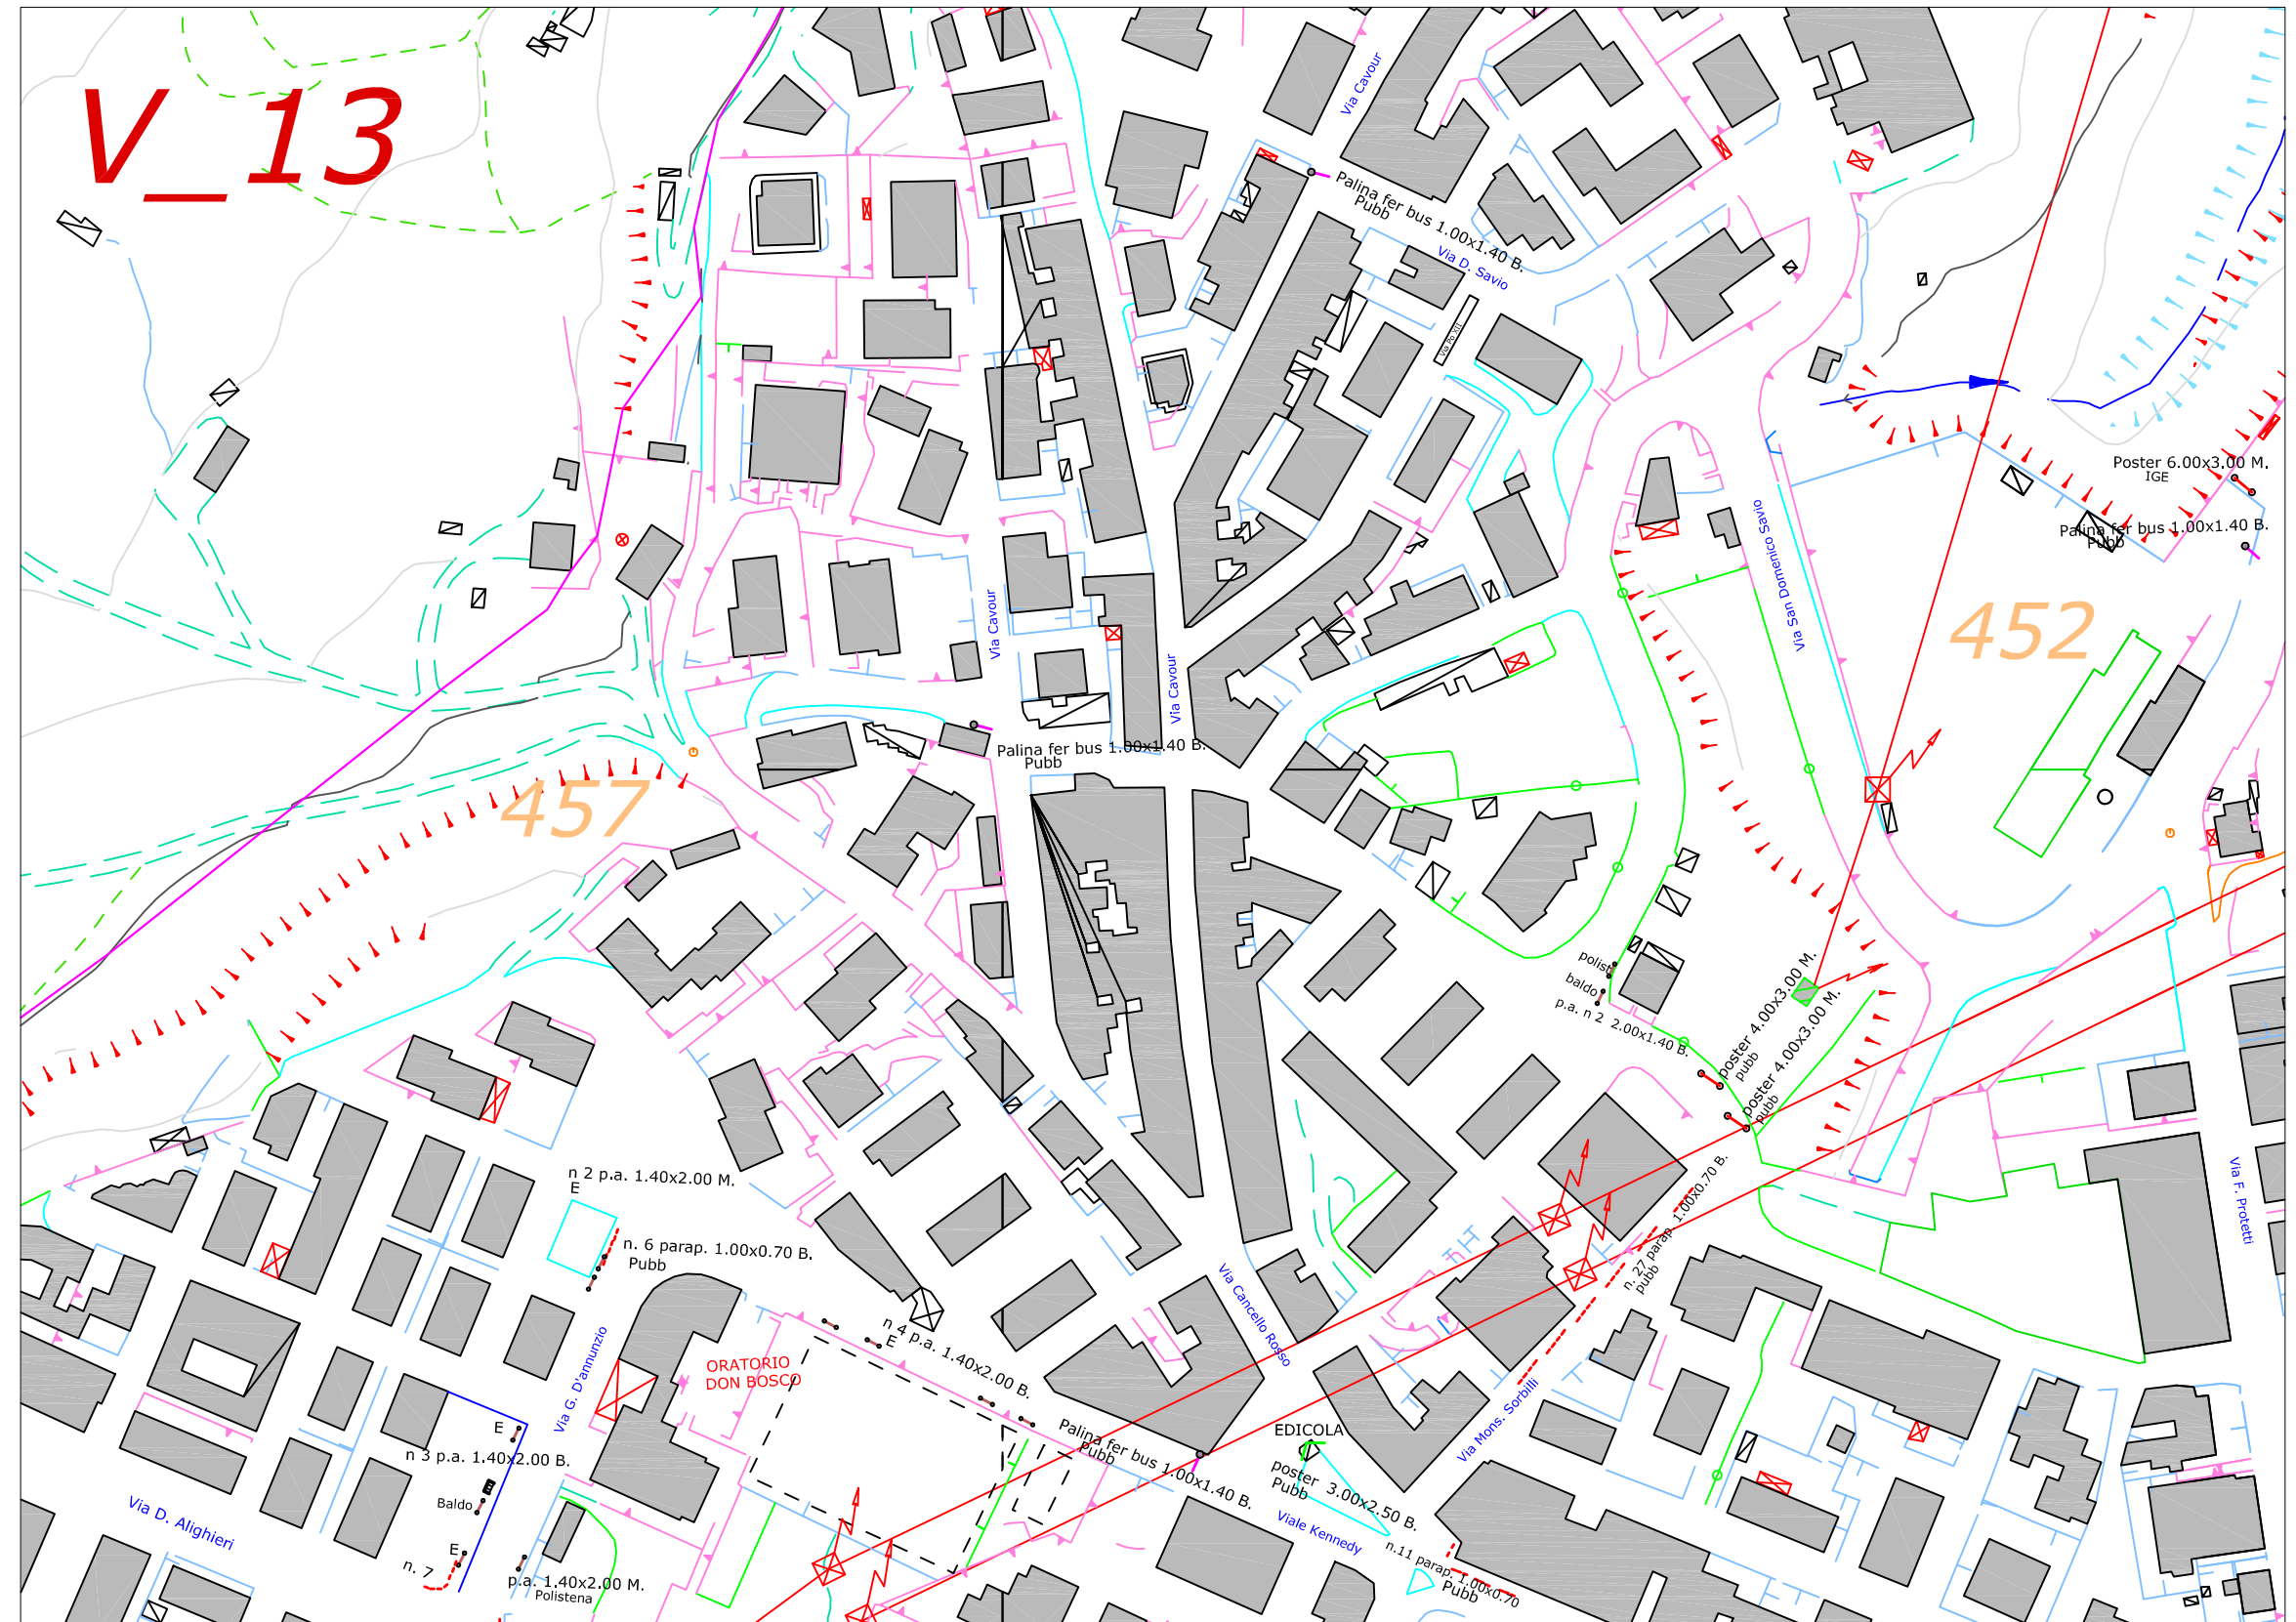

COMUNE DI VIBO VALENTIA

PIANO GENERALE
degli Impianti Pubblicitari
e delle Pubbliche Affissioni

ELABORATO:
Localizzazione degli impianti
Pubblicitari esistenti

Legenda:

	Perimetro centro ab
	Palina fermata bus
	Poster
	Cartelli
	Preinsegna
	Pubbliche affissioni
	Parapedonali
	Fermata bus