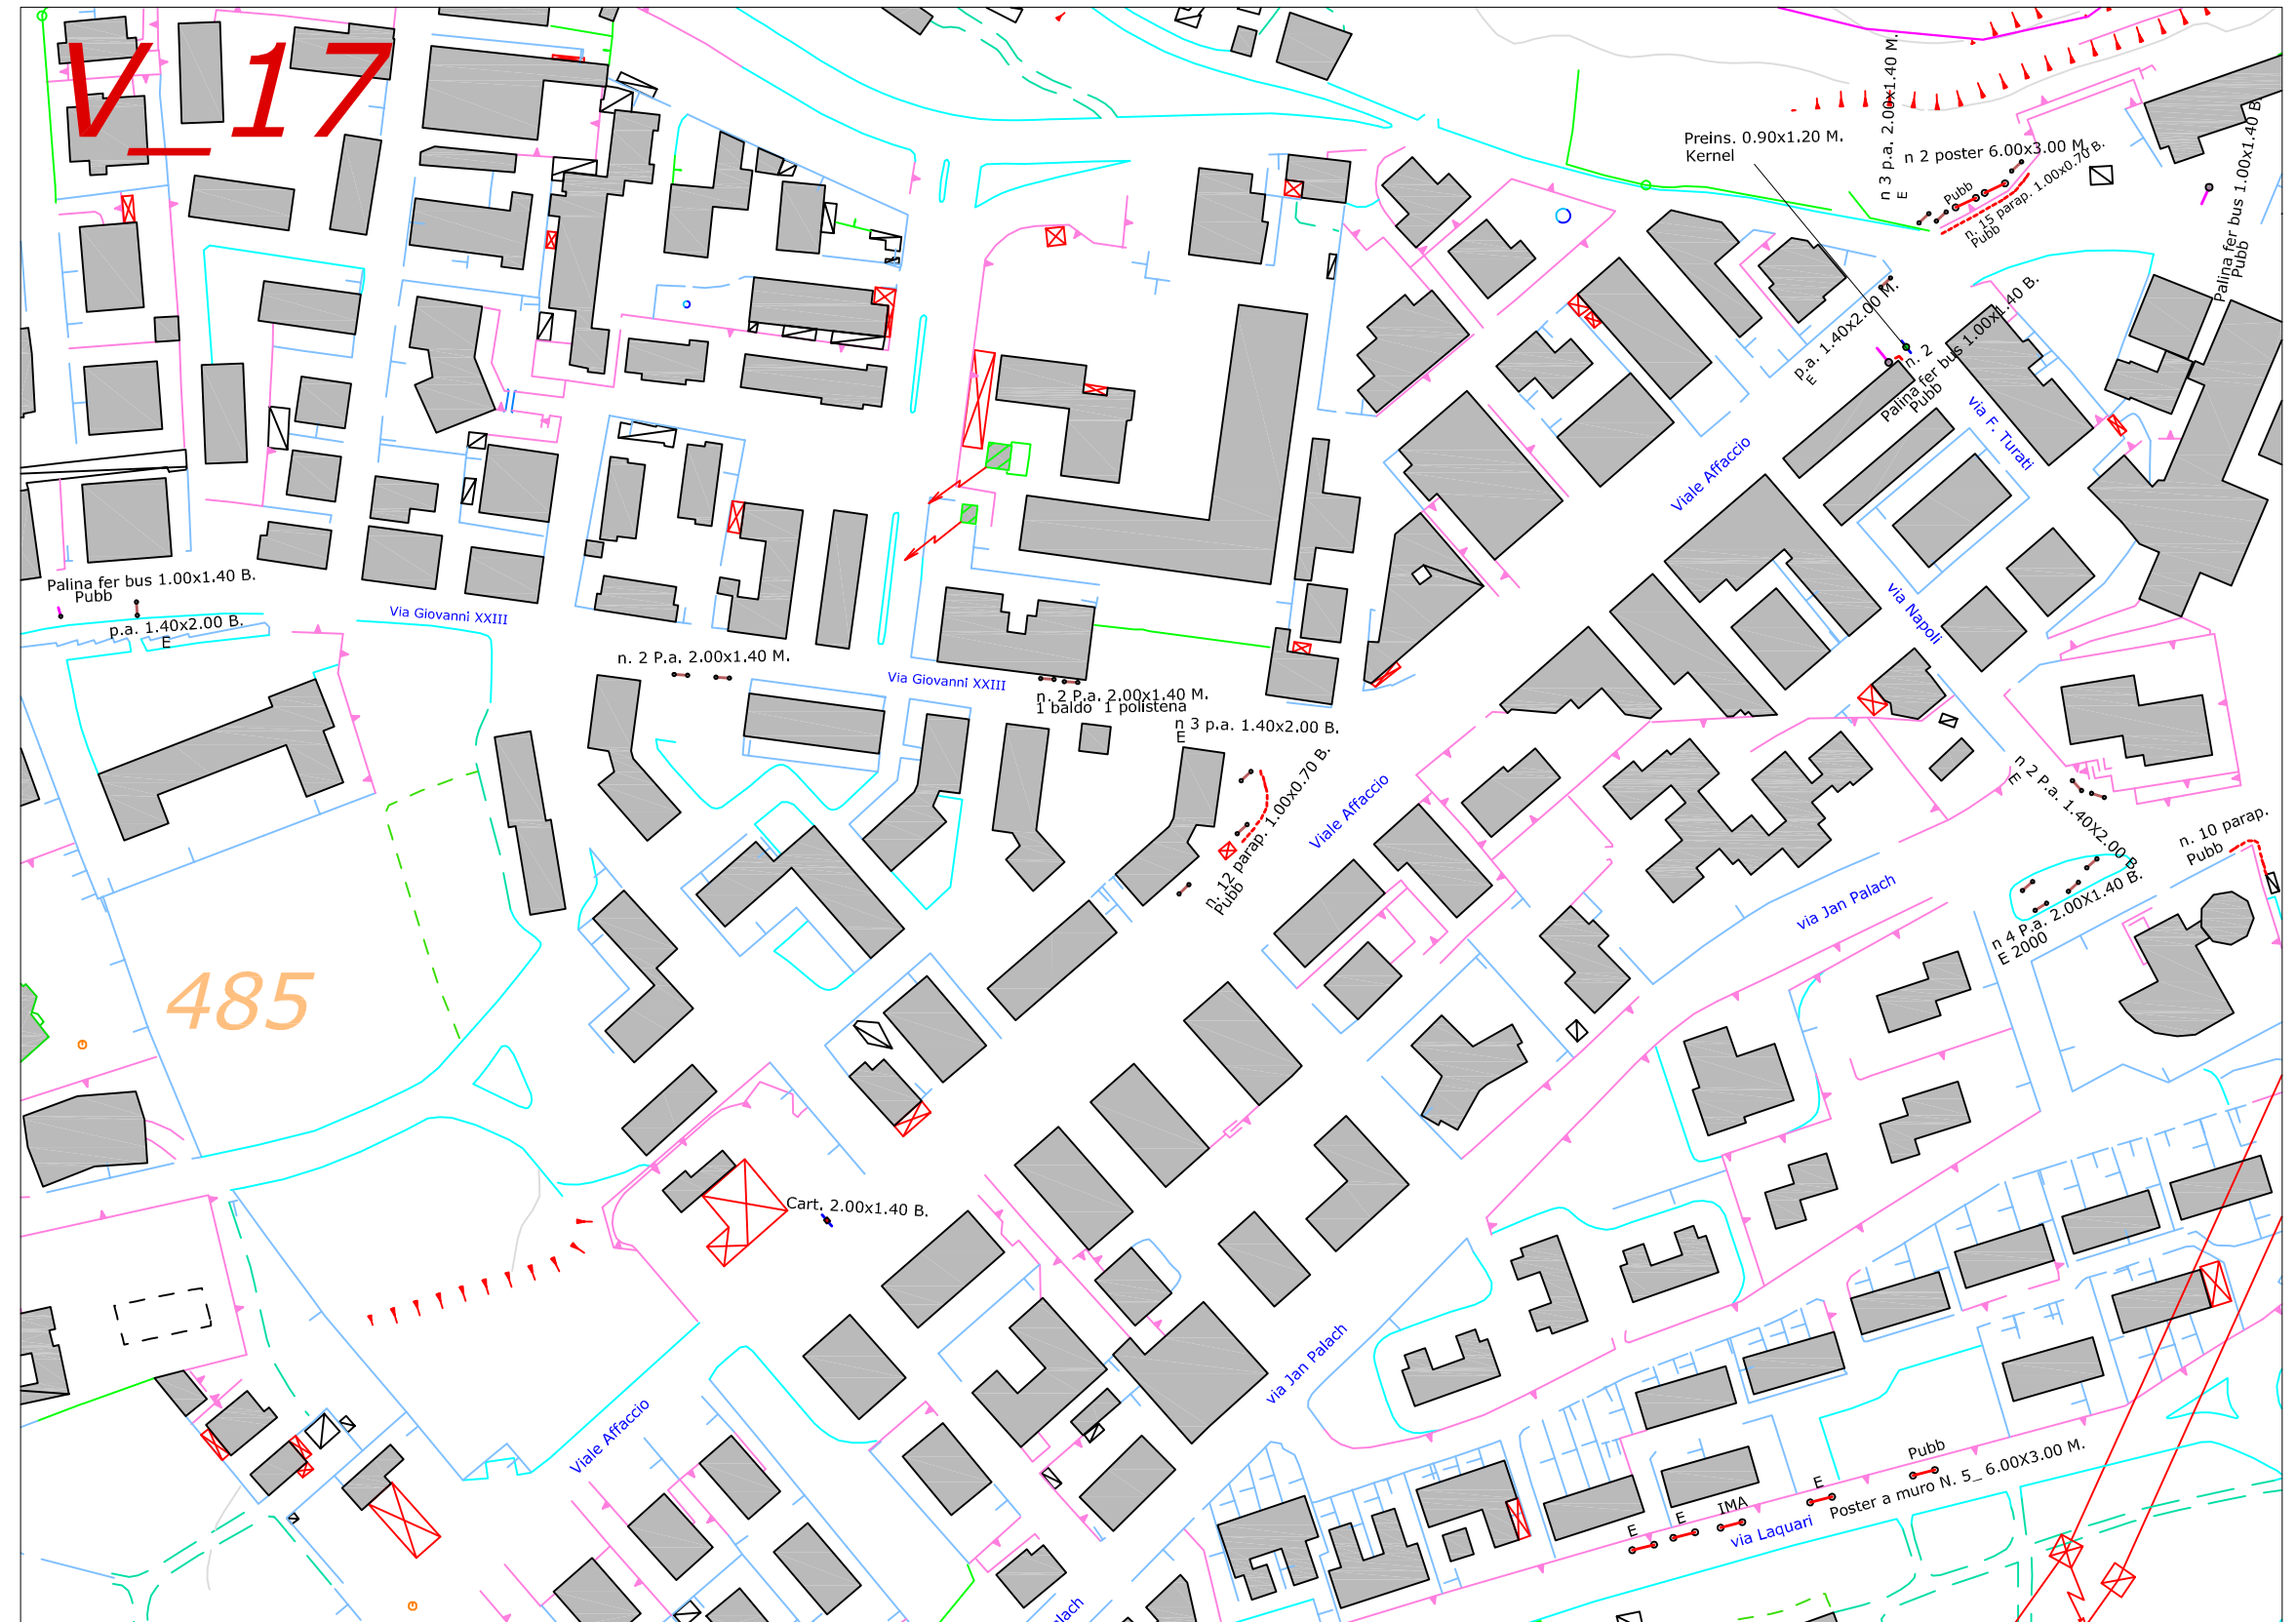

COMUNE DI VIBO VALENTIA

PIANO GENERALE degli Impianti Pubblicitari e delle Pubbliche Affissioni

ELABORATO:
Localizzazione degli impianti
Pubblicitari esistenti

Legenda:

	Perimetro centro ab
	Palina fermata bus
	Poster
	Cartelli
	Preinsegna
	Pubbliche affissioni
	Parapedonali
	Fermata bus