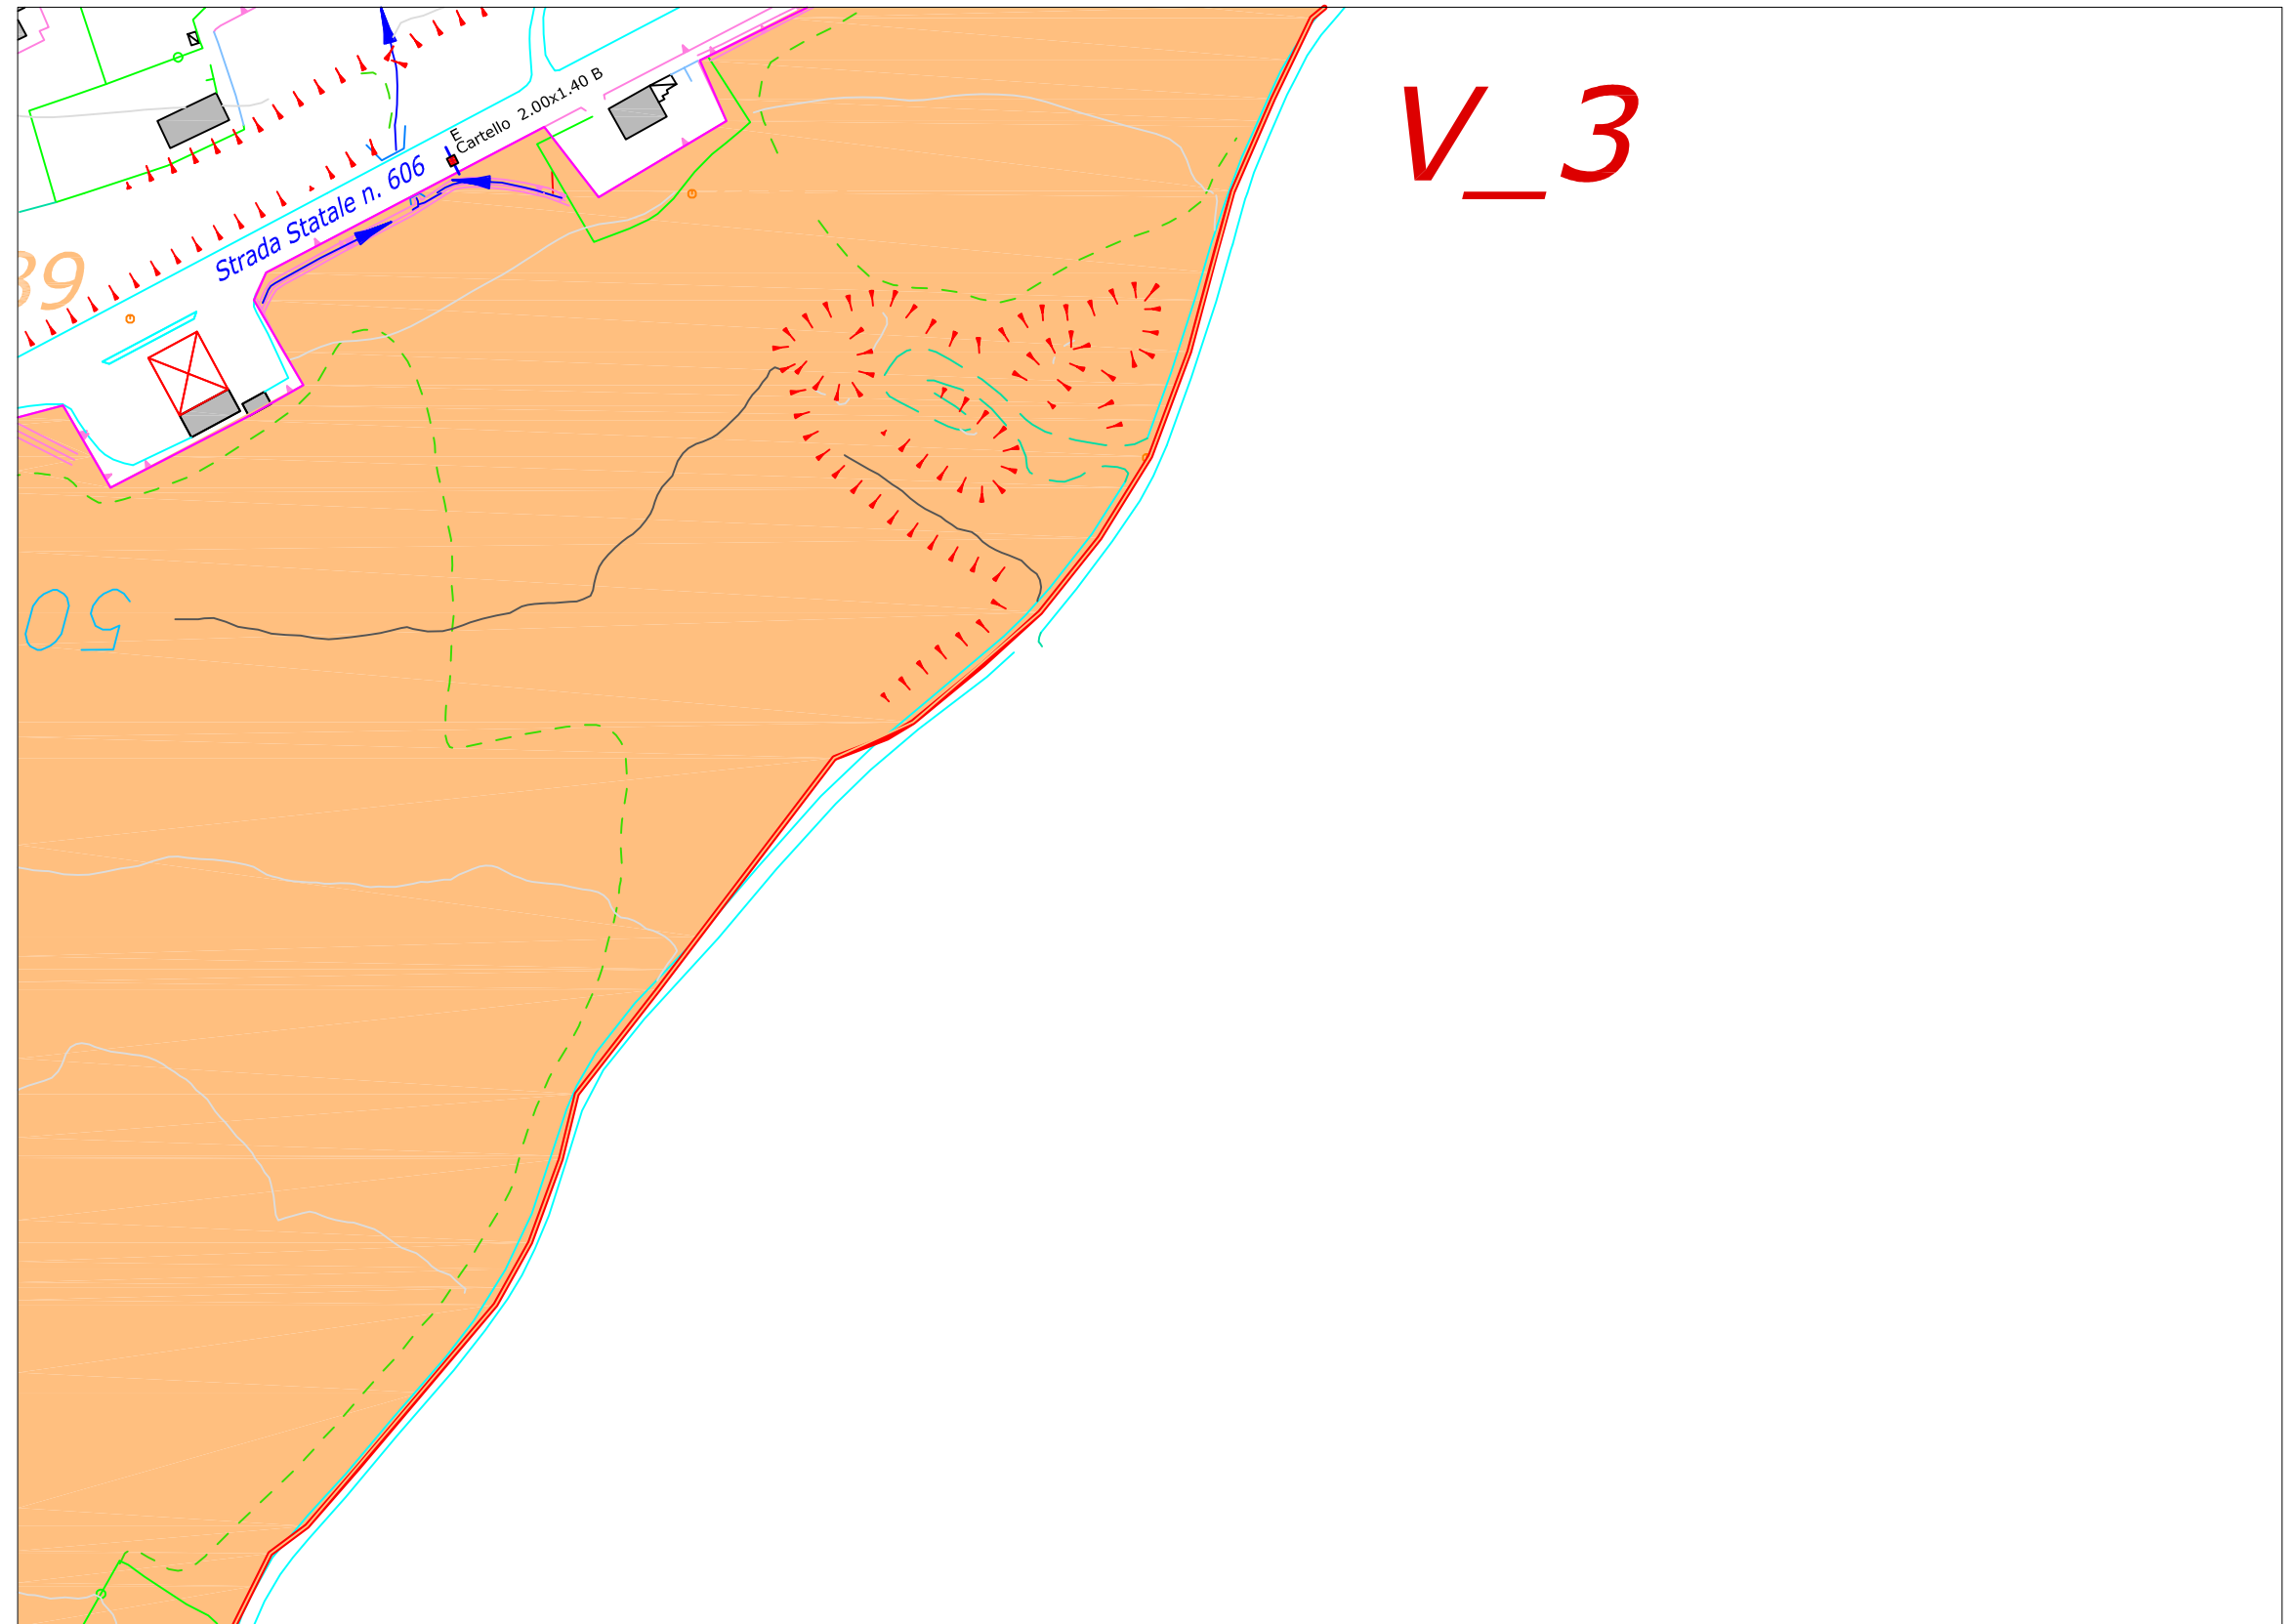

COMUNE DI VIBO VALENTIA

PIANO GENERALE
degli Impianti Pubblicitari
e delle Pubbliche Affissioni

Elaborato: TAV. -D-
Individuazione in mappa
dei mezzi Pubblicitari

-  Confine Comunale
-  Perim. Centro abitato
-  Capoluogo
-  Frazioni

COMUNE DI VIBO VALENTIA

PIANO GENERALE
degli Impianti Pubblicitari
e delle Pubbliche Affissioni

ELABORATO:
Localizzazione degli impianti
Pubblicitari esistenti

Legenda:

	Perimetro centro ab
	Palina fermata bus
	Poster
	Cartelli
	Preinsegna
	Pubbliche affissioni
	Parapedonali
	Fermata bus