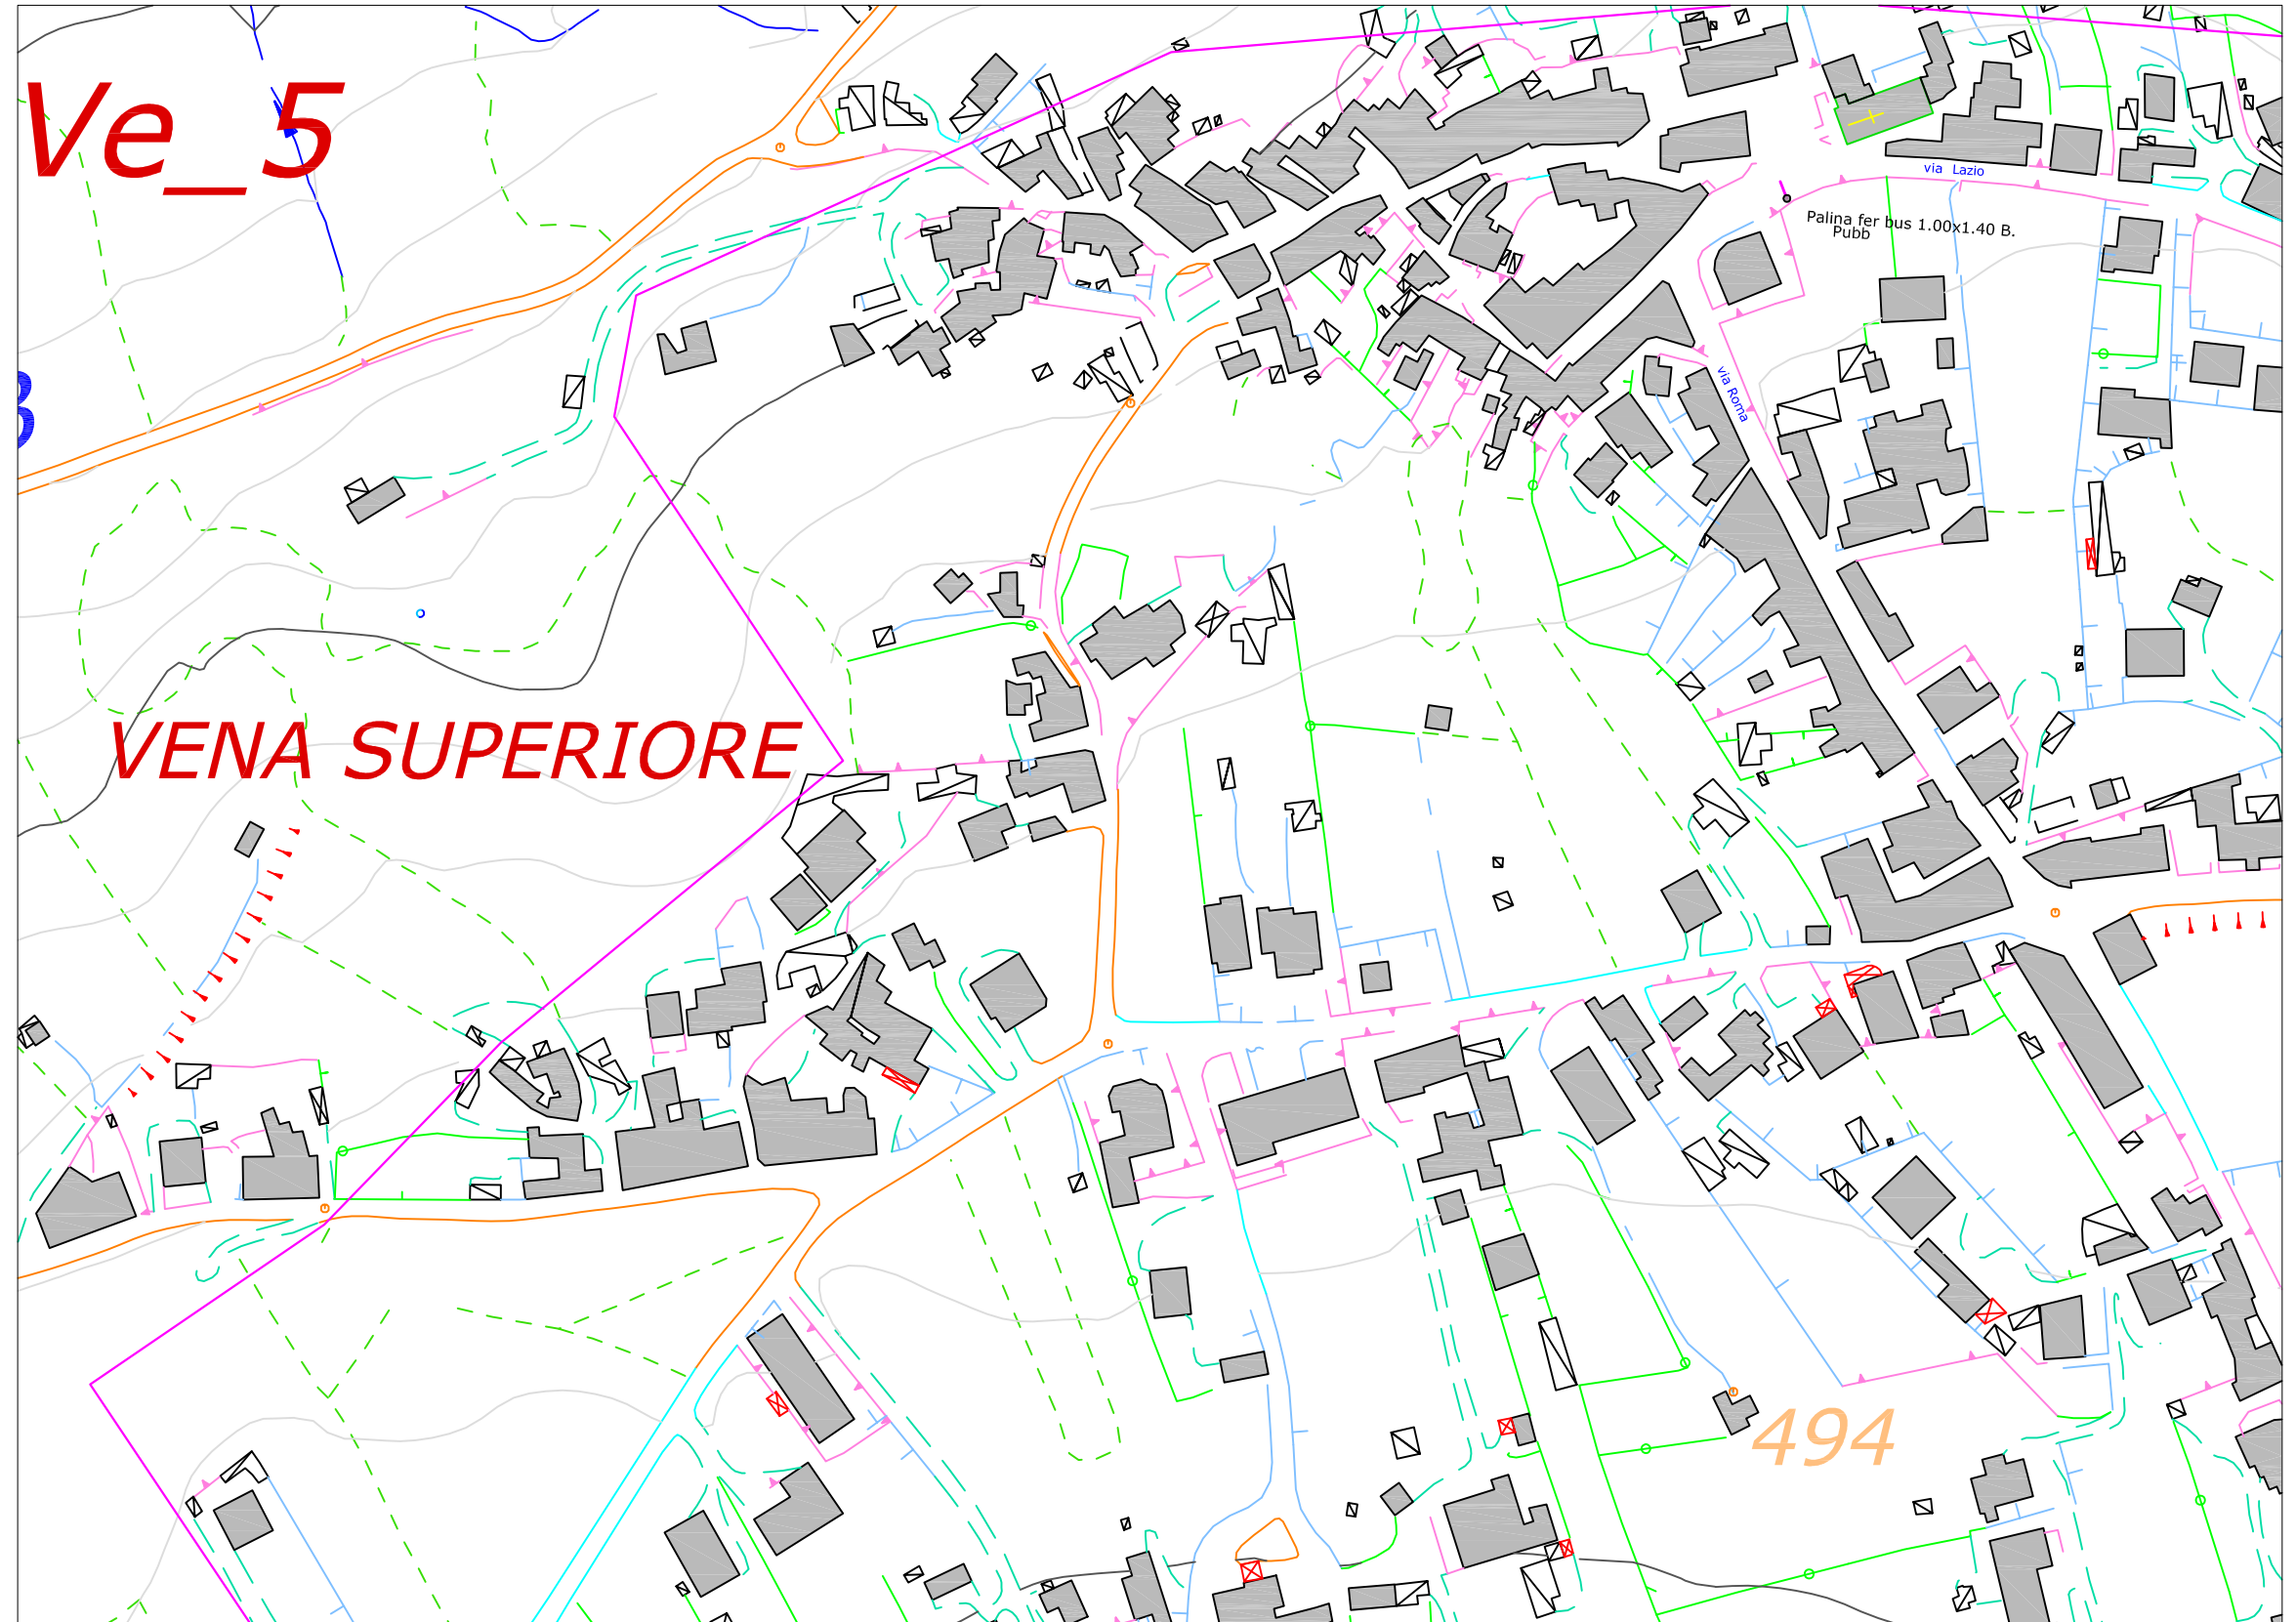

COMUNE DI VIBO VALENTIA

PIANO GENERALE
degli Impianti Pubblicitari
e delle Pubbliche Affissioni

Elaborato: TAV. -D-
Individuazione in mappa
dei mezzi Pubblicitari

-  Confine Comunale
-  Perim. Centro abitato
-  Capoluogo
-  Frazioni

COMUNE DI VIBO VALENTIA

PIANO GENERALE
degli Impianti Pubblicitari
e delle Pubbliche Affissioni

ELABORATO:
Localizzazione degli impianti
Pubblicitari esistenti

Legenda:

	Perimetro centro ab
	Palina fermata bus
	Poster
	Cartelli
	Preinsegna
	Pubbliche affissioni
	Parapedonali
	Fermata bus