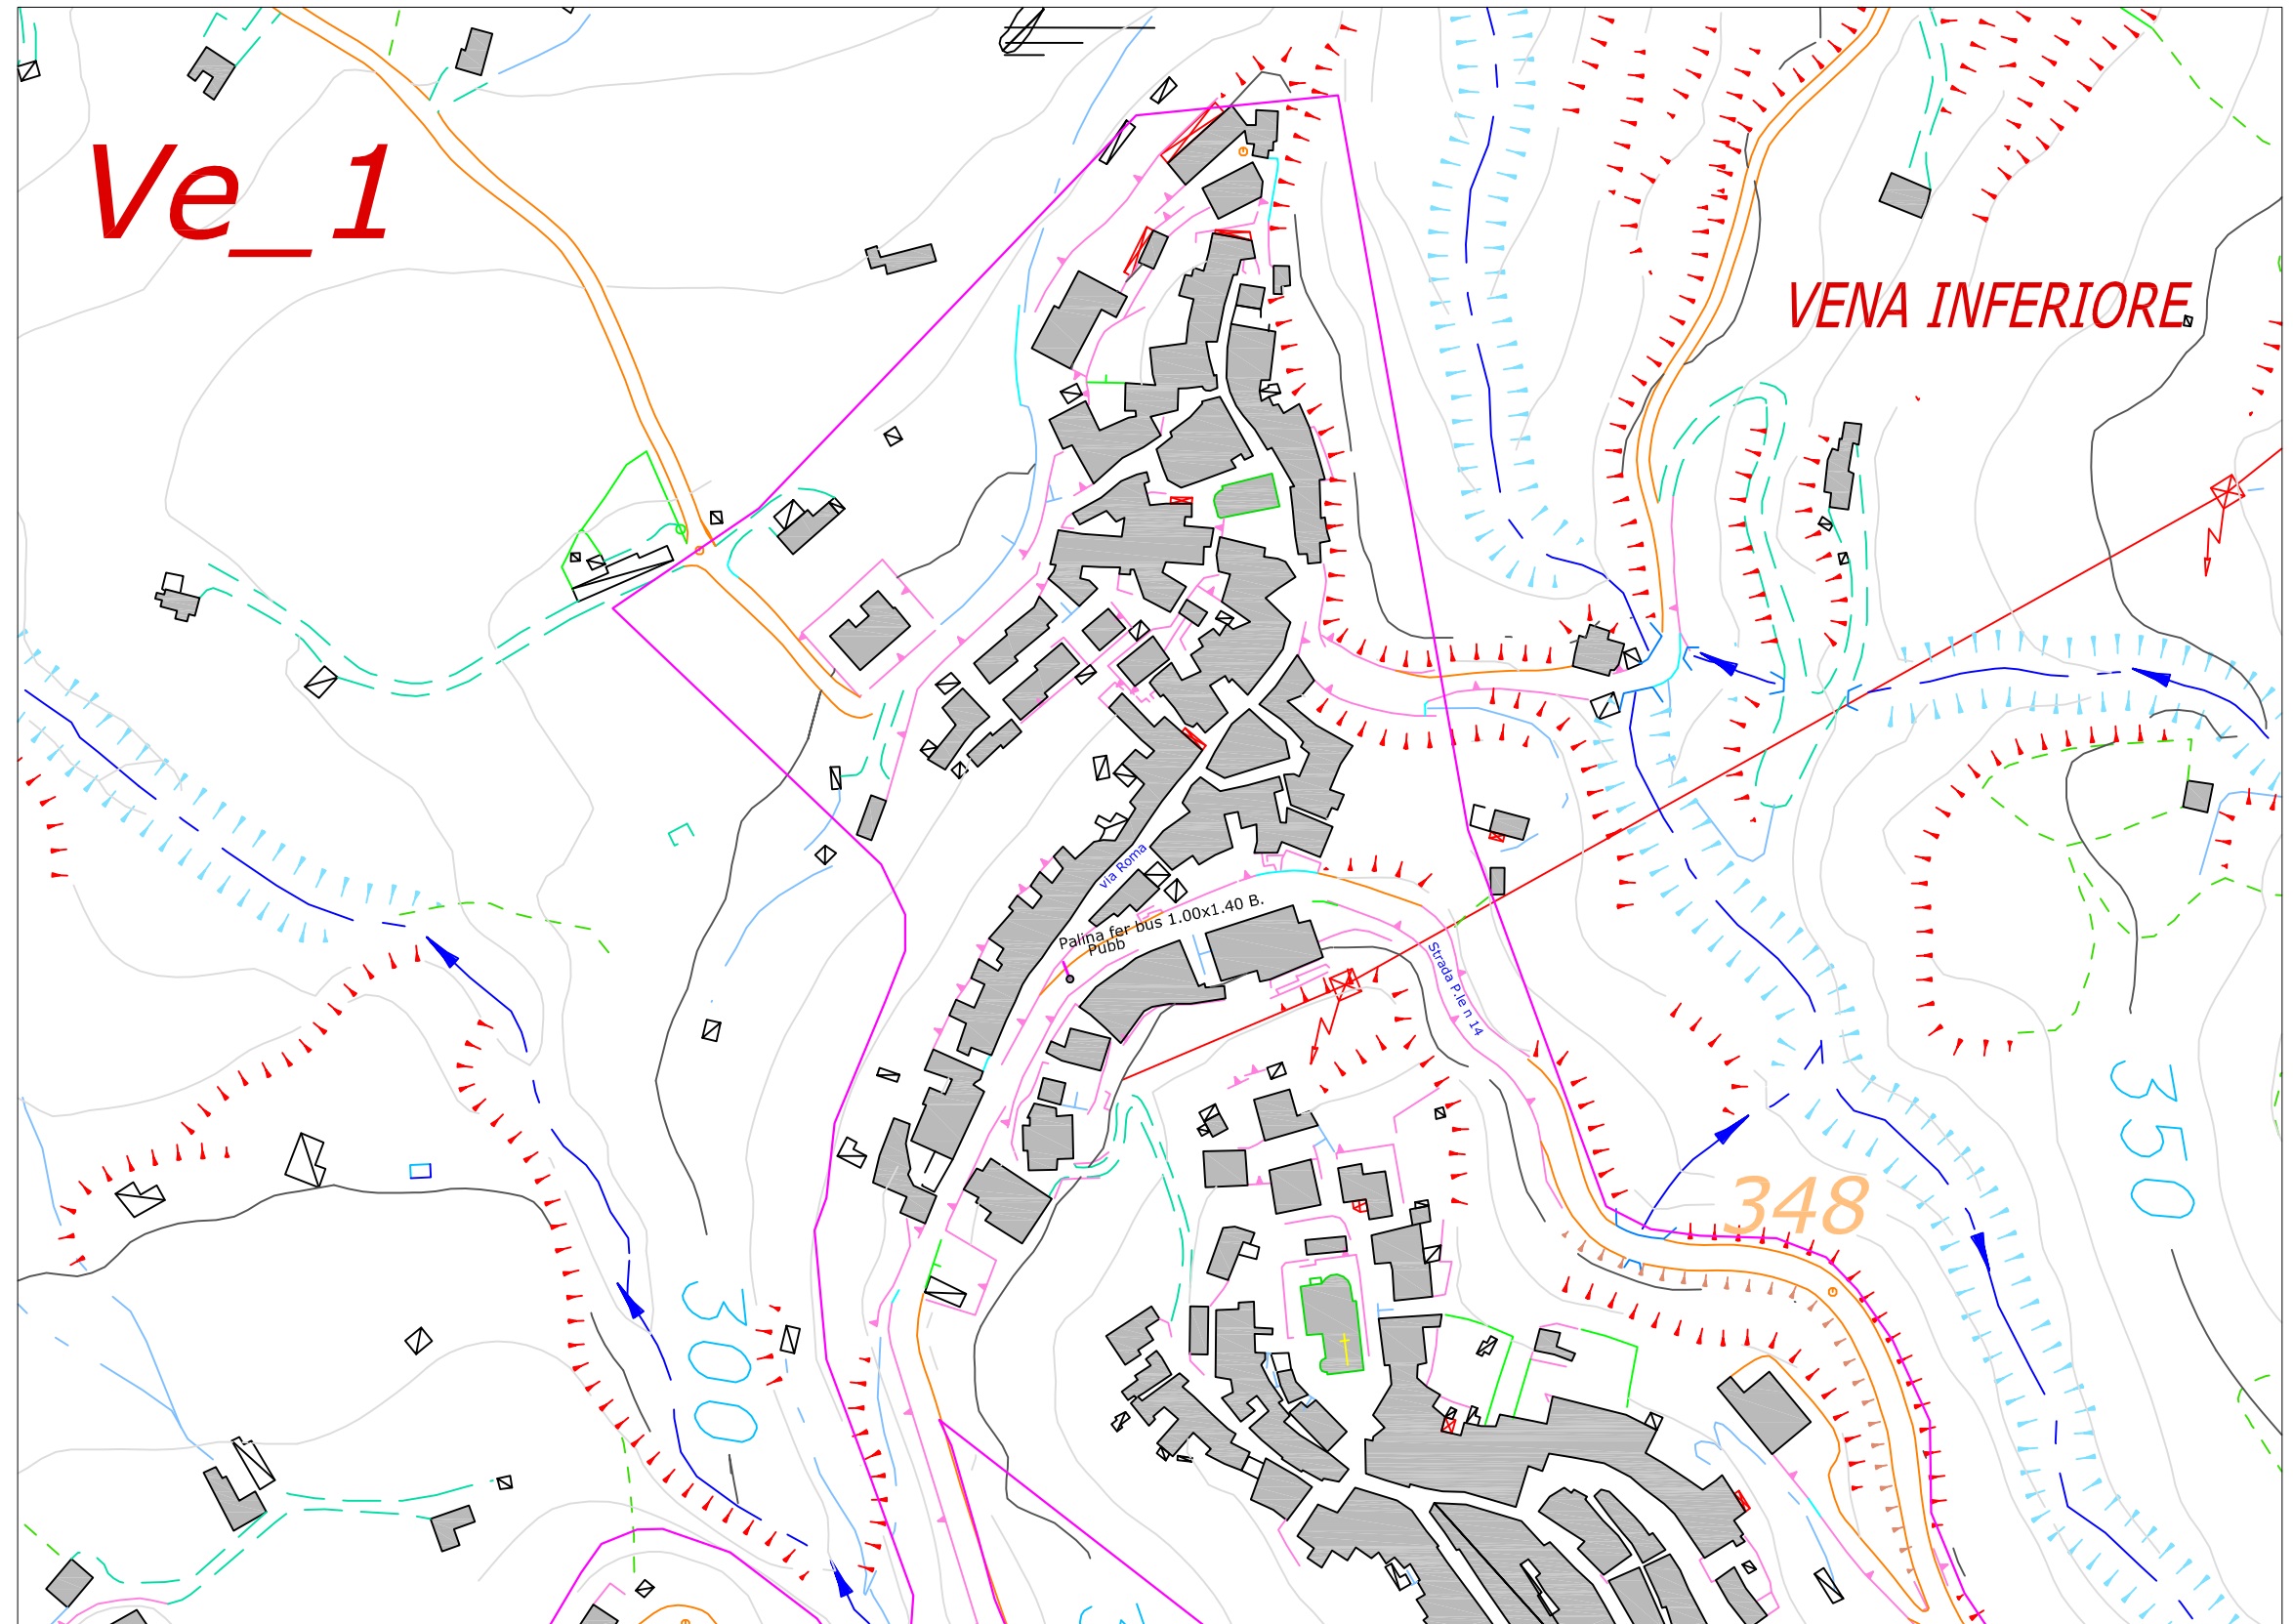

COMUNE DI VIBO VALENTIA

PIANO GENERALE
degli Impianti Pubblicitari
e delle Pubbliche Affissioni

Elaborato: TAV. -D-
Individuazione in mappa
dei mezzi Pubblicitari

-  Confine Comunale
-  Perim. Centro abitato
-  Capoluogo
-  Frazioni

COMUNE DI VIBO VALENTIA

PIANO GENERALE
degli Impianti Pubblicitari
e delle Pubbliche Affissioni

ELABORATO:
Localizzazione degli impianti
Pubblicitari esistenti

Legenda:

	Perimetro centro ab
	Palina fermata bus
	Poster
	Cartelli
	Preinsegna
	Pubbliche affissioni
	Parapedonali
	Fermata bus