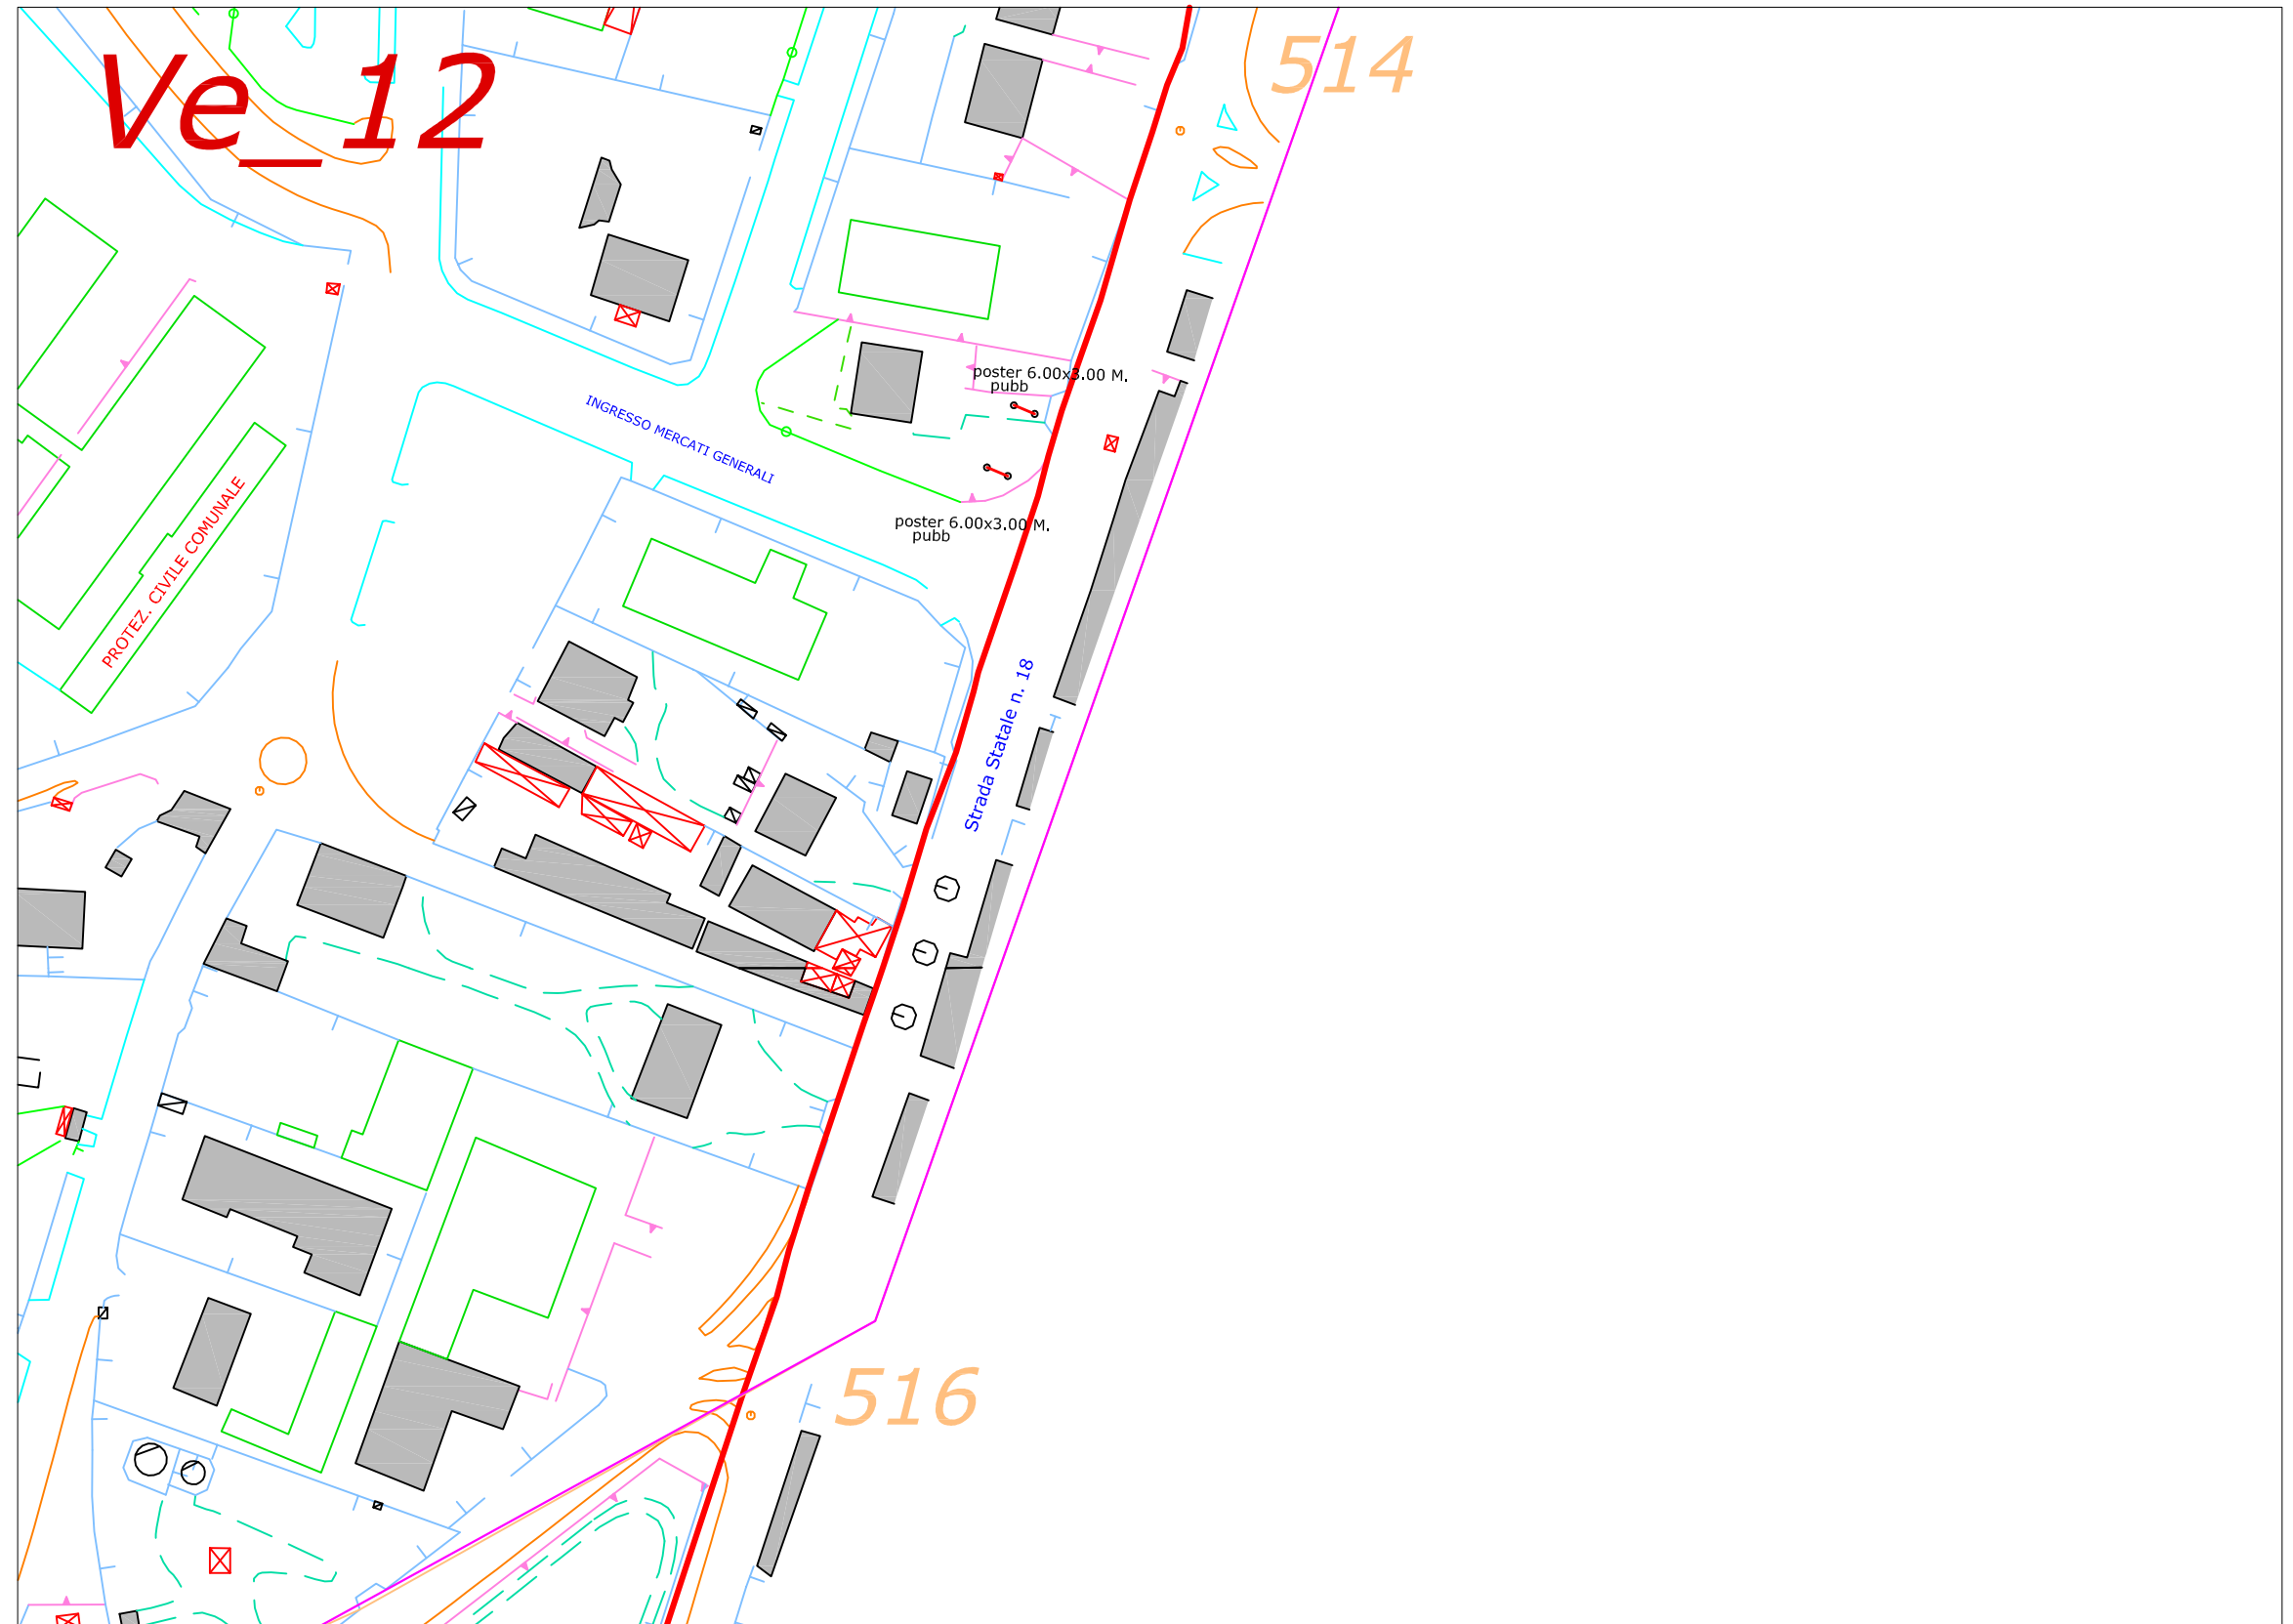

COMUNE DI VIBO VALENTIA

PIANO GENERALE
degli Impianti Pubblicitari
e delle Pubbliche Affissioni

ELABORATO:
Localizzazione degli impianti
Pubblicitari esistenti

Legenda:

	Perimetro centro ab
	Palina fermata bus
	Poster
	Cartelli
	Preinsegna
	Pubbliche affissioni
	Parapedonali
	Fermata bus