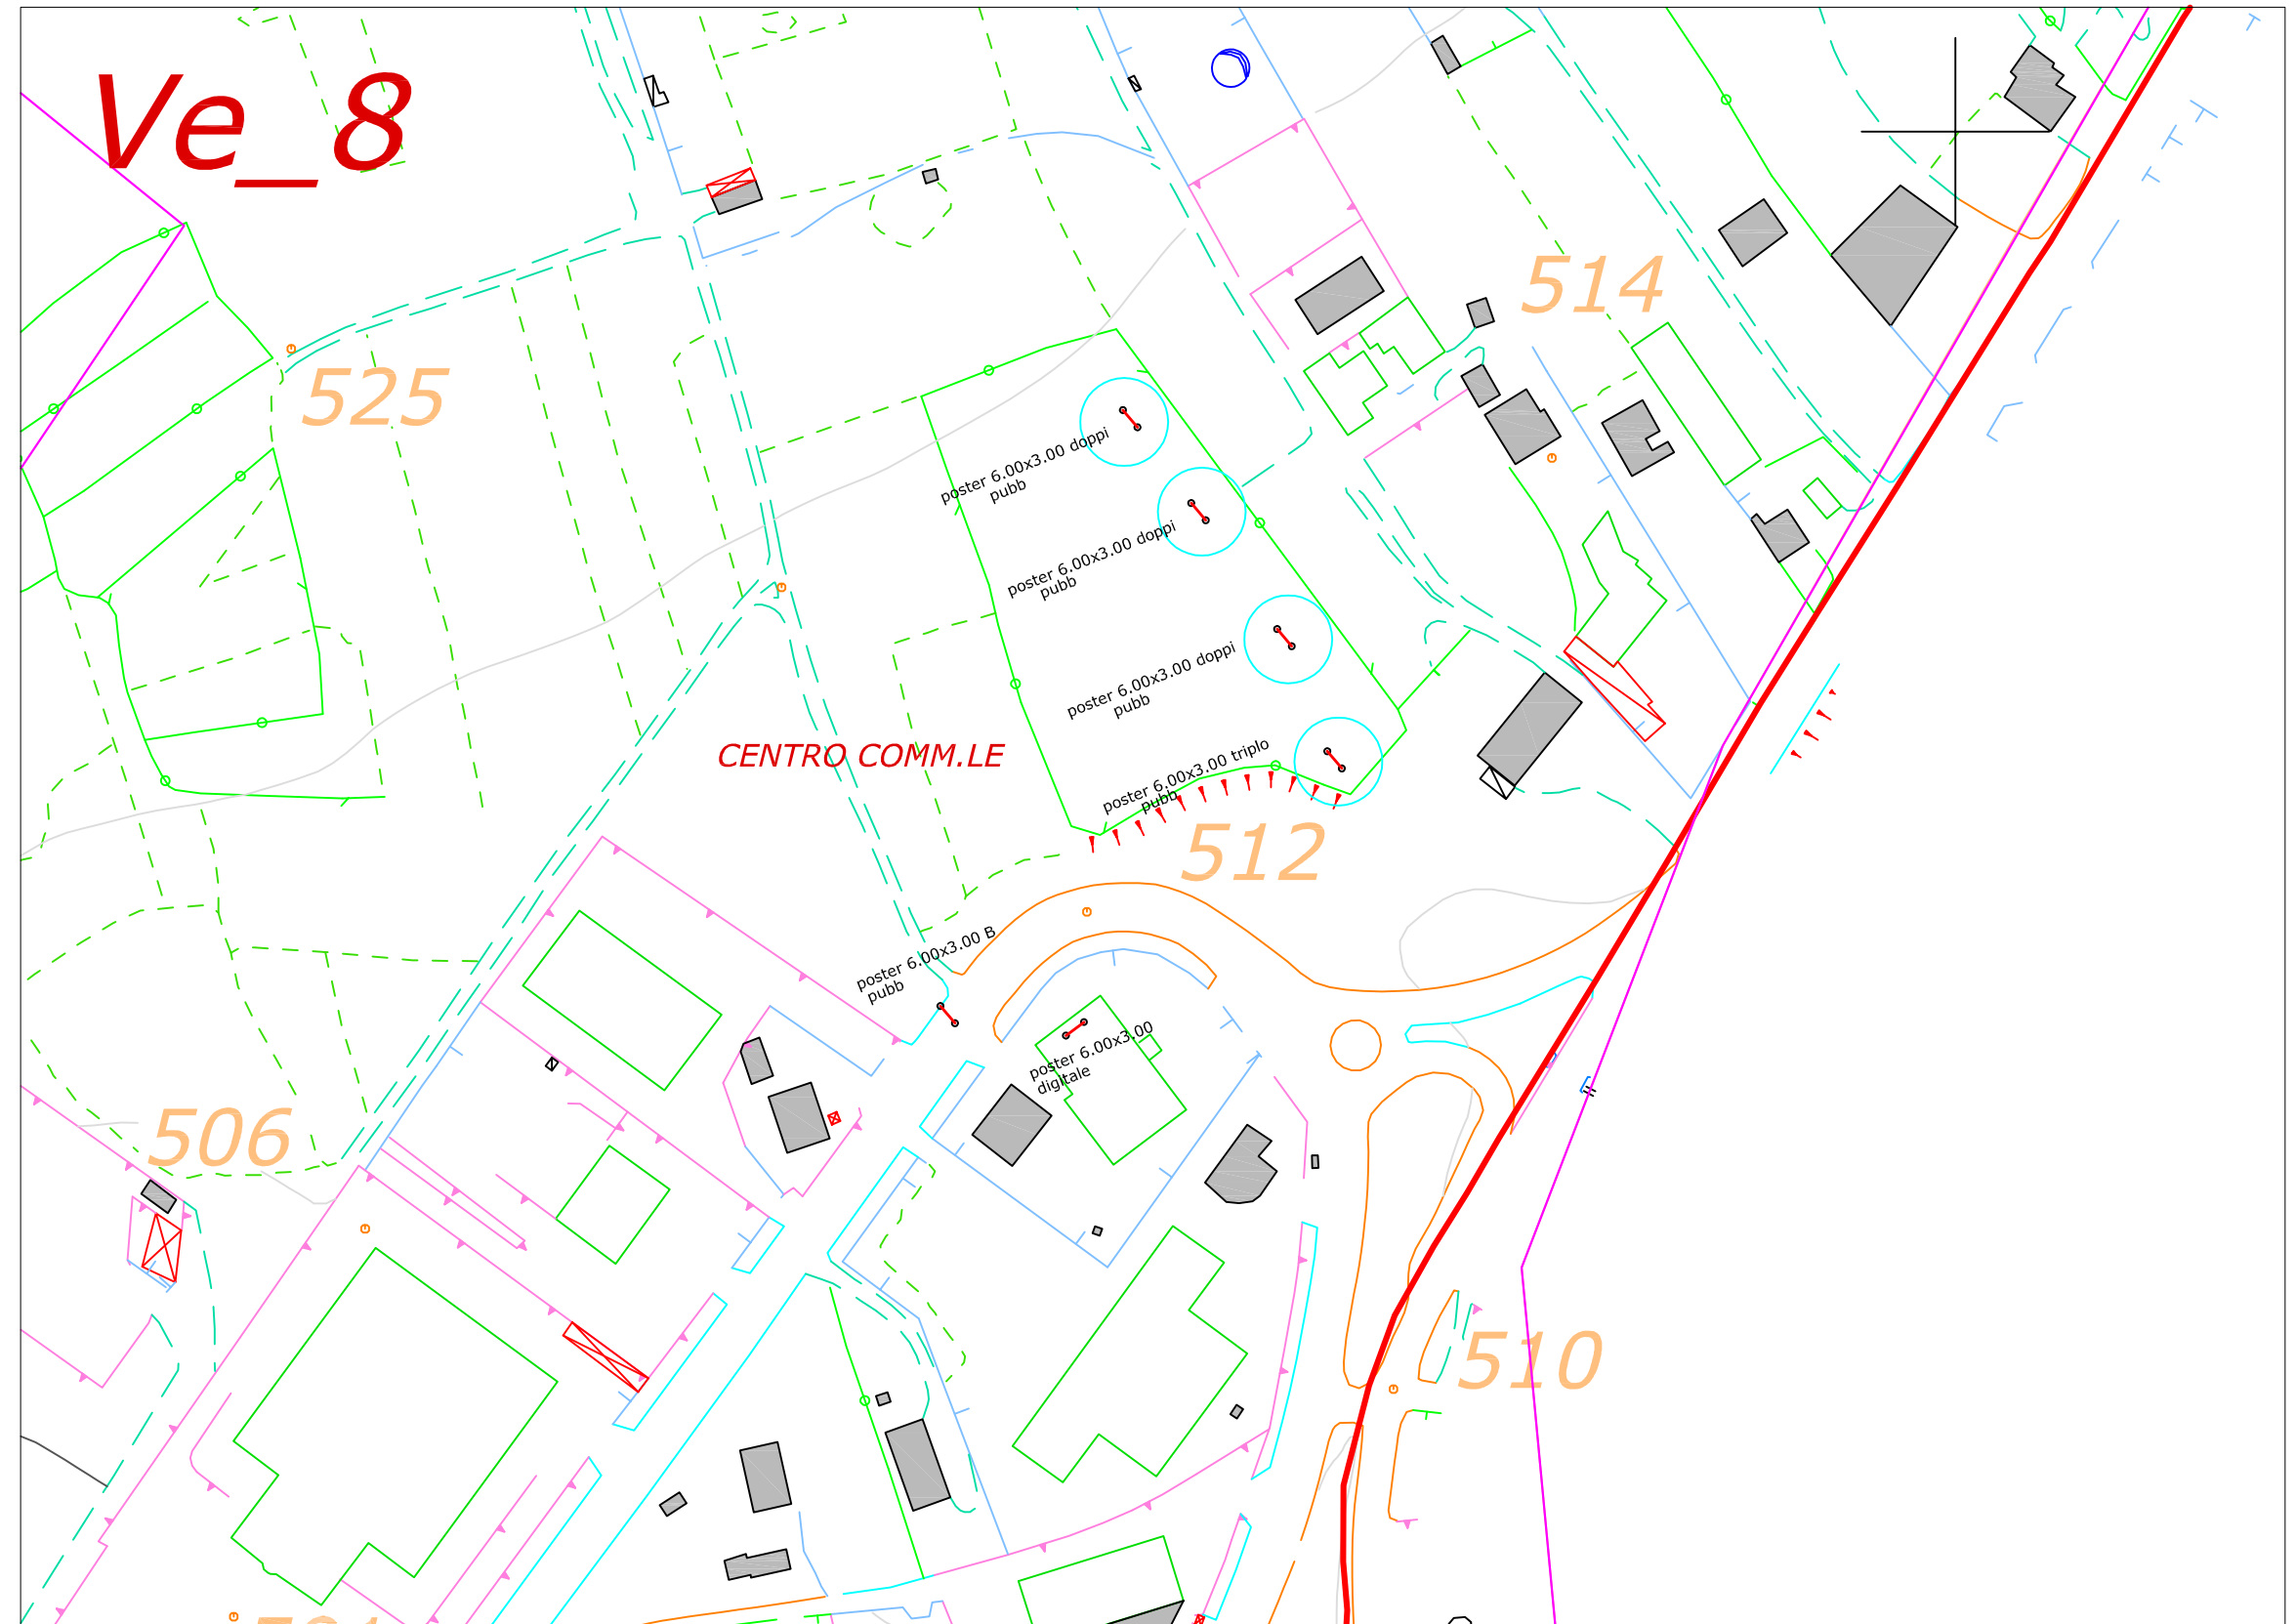

COMUNE DI VIBO VALENTIA

PIANO GENERALE
degli Impianti Pubblicitari
e delle Pubbliche Affissioni

ELABORATO:
Localizzazione degli impianti
Pubblicitari esistenti

Legenda:

	Perimetro centro ab
	Palina fermata bus
	Poster
	Cartelli
	Preinsegna
	Pubbliche affissioni
	Parapedonali
	Fermata bus