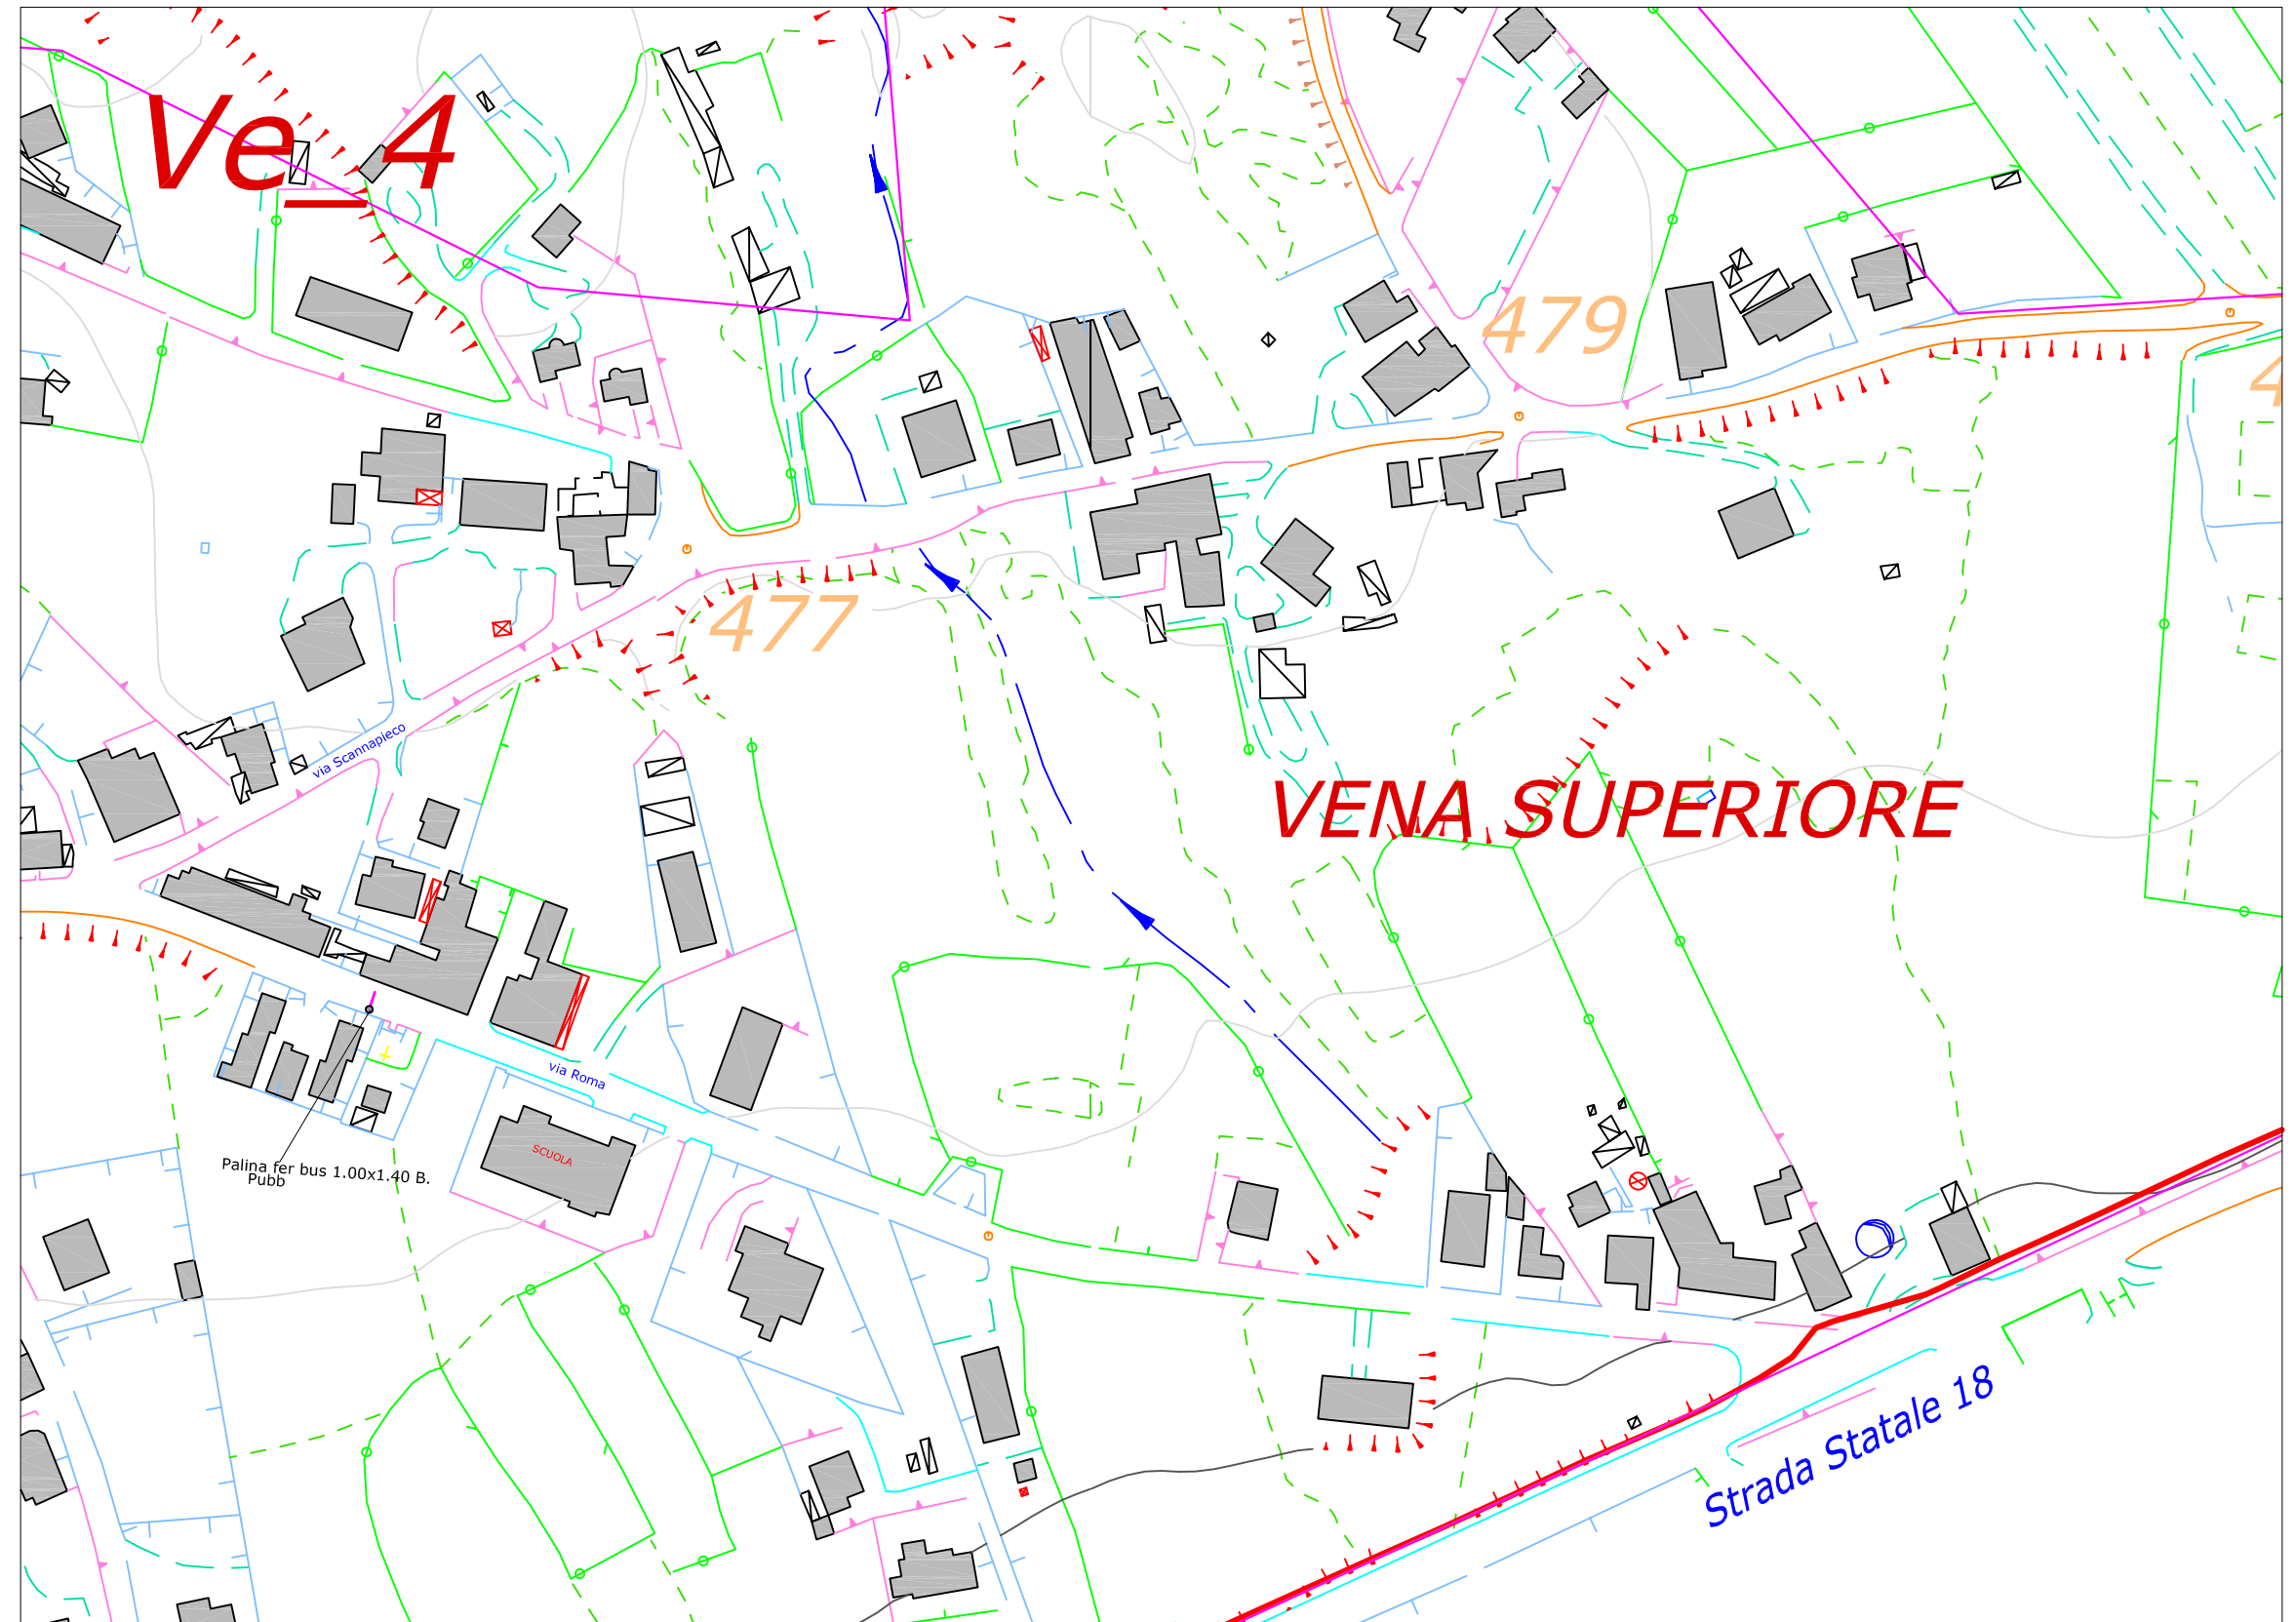

COMUNE DI VIBO VALENTIA

PIANO GENERALE
degli Impianti Pubblicitari
e delle Pubbliche Affissioni

ELABORATO:
Localizzazione degli impianti
Pubblicitari esistenti

Legenda:

	Perimetro centro ab
	Palina fermata bus
	Poster
	Cartelli
	Preinsegna
	Pubbliche affissioni
	Parapedonali
	Fermata bus