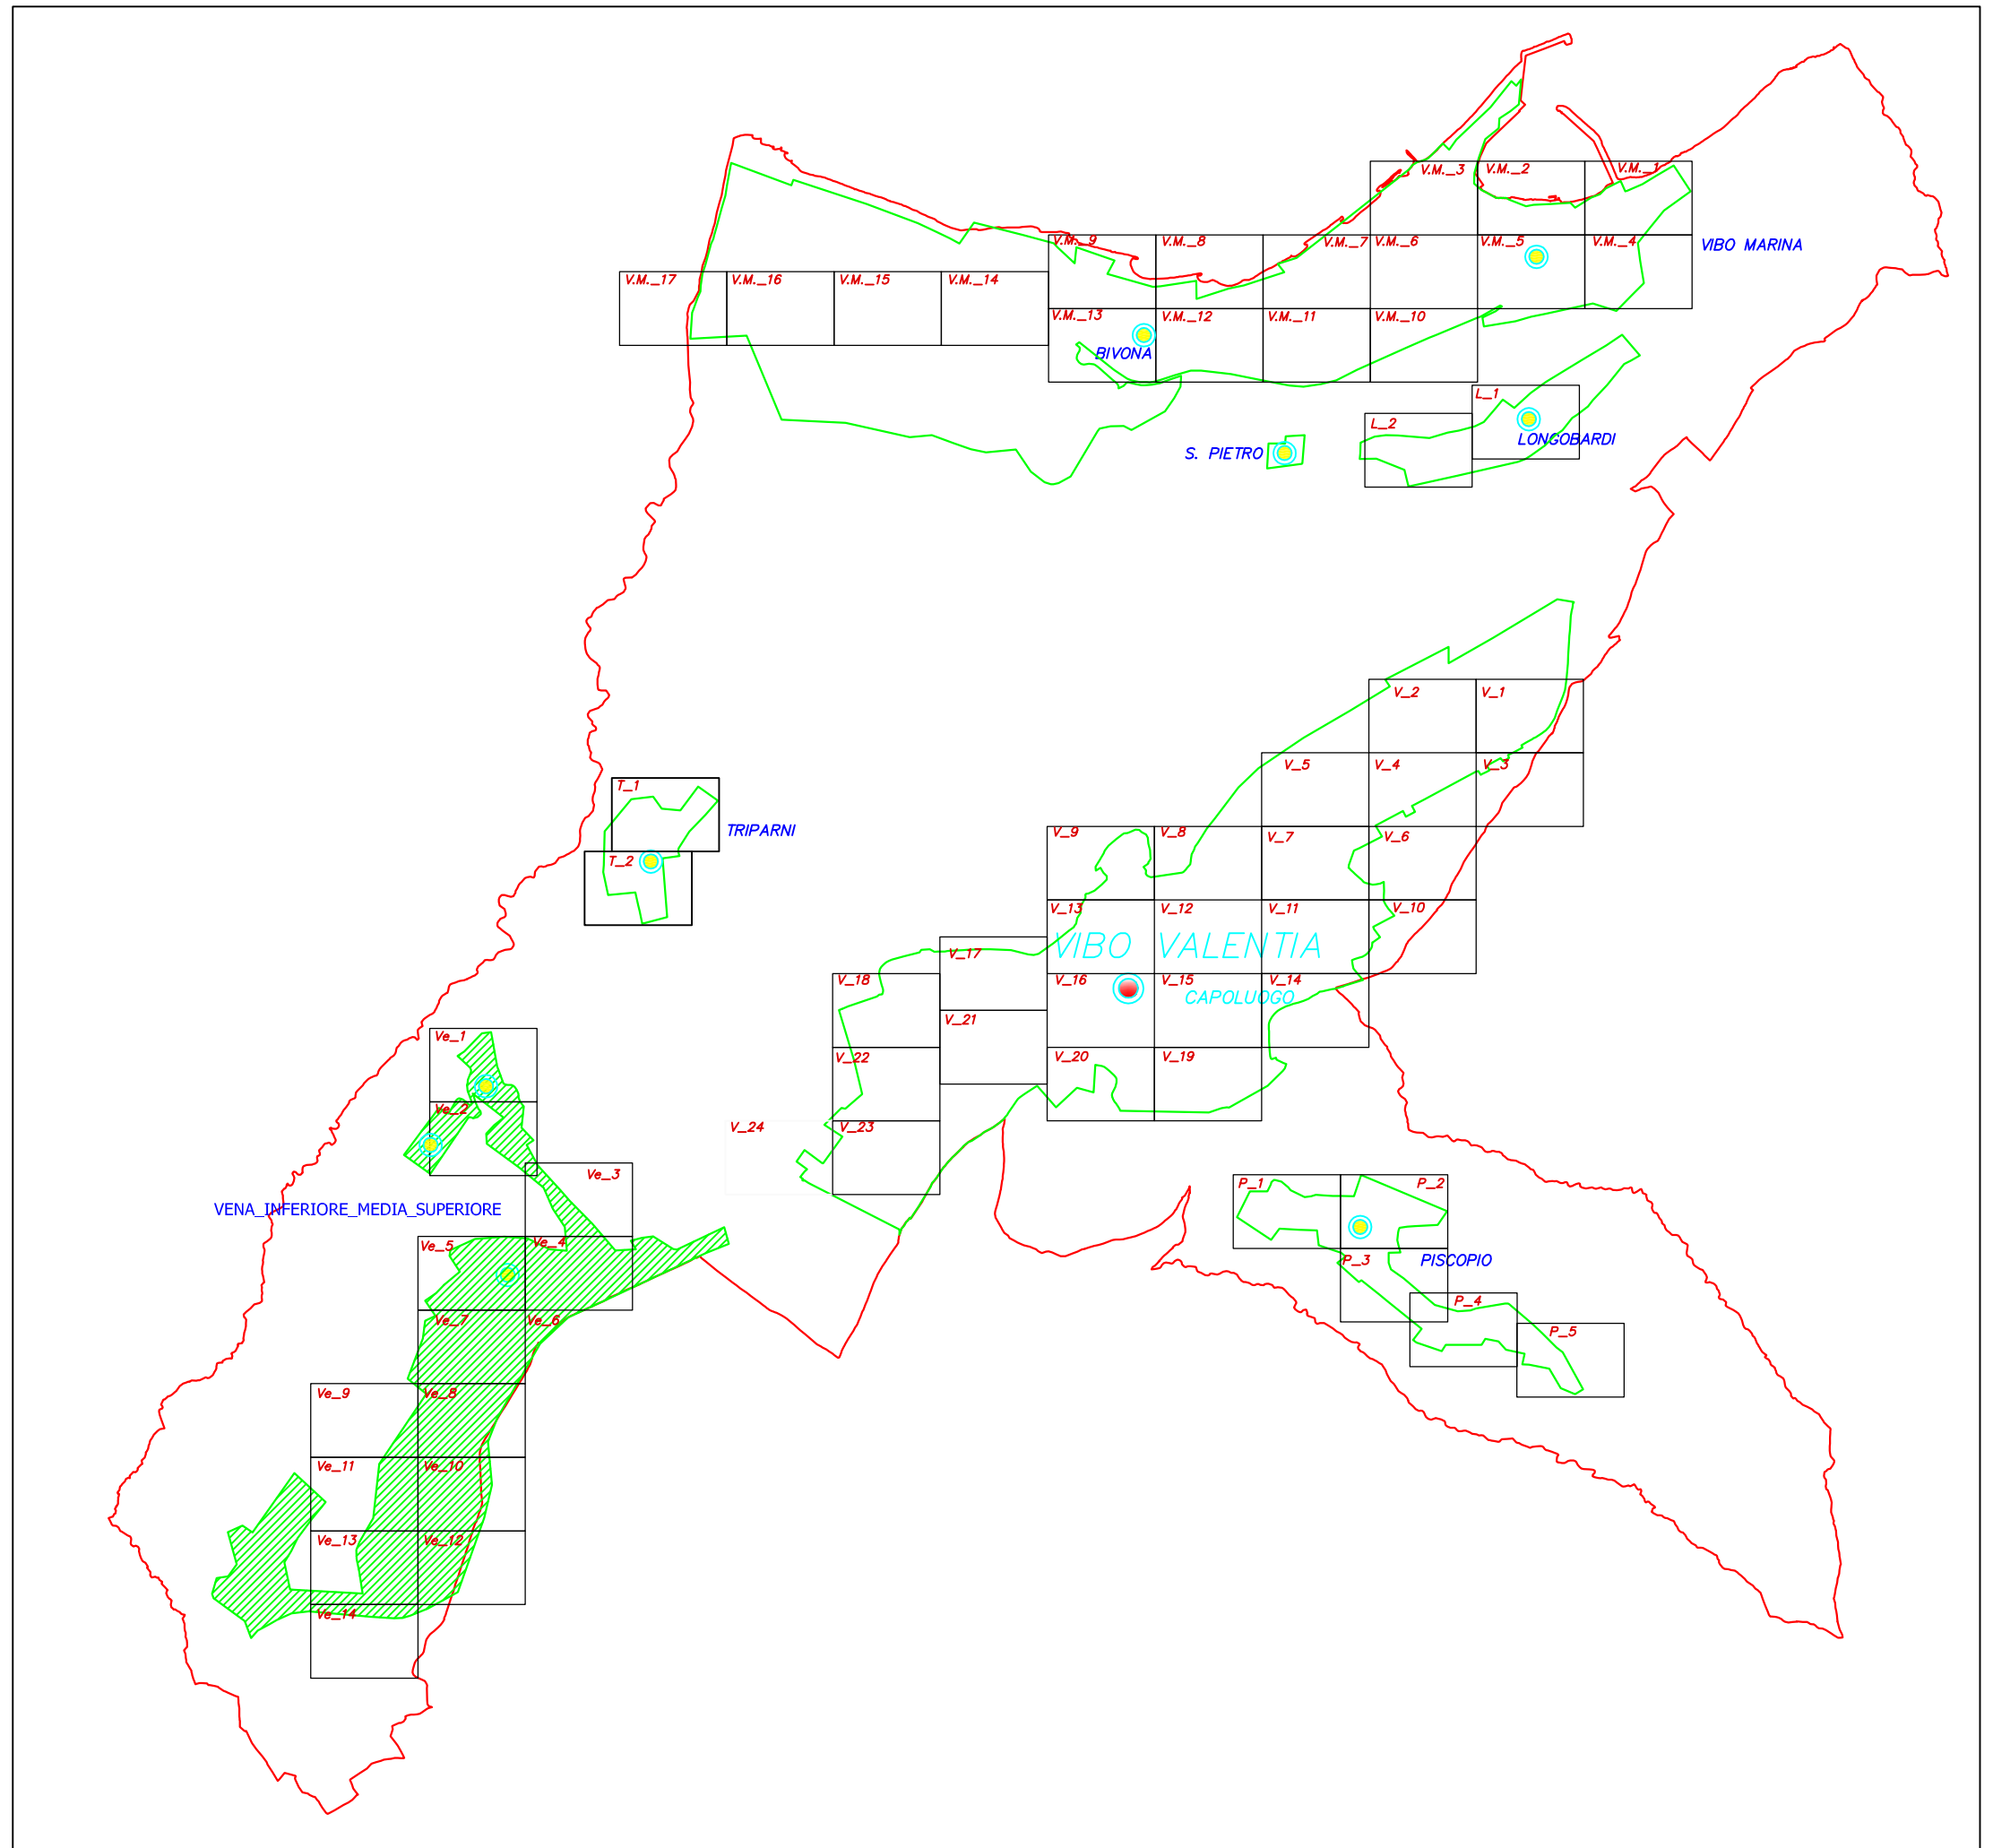

COMUNE DI VIBO VALENTIA

PIANO GENERALE
degli Impianti Pubblicitari
e delle Pubbliche Affissioni

Elaborato: TAV. -D-
Individuazione in mappa
dei mezzi Pubblicitari

-  Confine Comunale
-  Perim. Centro abitato
-  Capoluogo
-  Frazioni

COMUNE DI VIBO VALENTIA

PIANO GENERALE
degli Impianti Pubblicitari
e delle Pubbliche Affissioni

ELABORATO:
Localizzazione degli impianti
Pubblicitari esistenti

Legenda:

	Perimetro centro ab
	Palina fermata bus
	Poster
	Cartelli
	Preinsegna
	Pubbliche affissioni
	Parapedonali
	Fermata bus