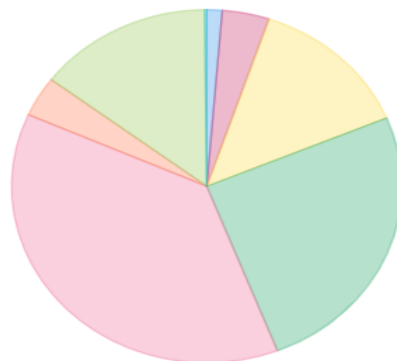

Grado di istruzione

Frequenza: Annuale, Territorio: Vibo Valentia, Indicatore: Popolazione residente, Et : 9 anni e pi 

Dimensione primaria

Grado di istruzione

Sesso

Anno

8 valori selezionati

Totale

2019

- Analfabeti
- Alfabeti privi di titolo di studio
- Licenza di scuola elementare
- Licenza media o avviamento professionale (conseguito non oltre l'anno 1965) /Diploma di istruzione secondaria di I grado
- Diploma di istruzione secondaria di I grado o di qualifica professionale (corso di 3-4 anni) compresi IFTS
- Diploma di tecnico superiore ITS o titolo di studio terziario di primo livello
- Titolo di studio terziario di secondo livello
- Dottorato di ricerca/diploma accademico di formazione alla ricerca